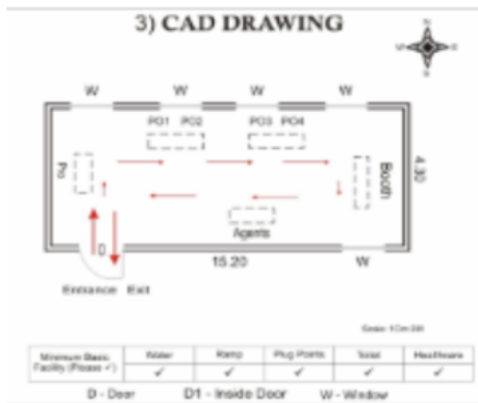

Google Map View

Polling Station Building Front View

Polling Station Front View

Cad View

Key MAP View

1	JXL1404607	பெயர் : துரைசிங் - தந்தையின் பெயர்: இராதாசிங் - வீட்டு எண் : 1 வயது : 68 பாலினம் : ஆண்	Photo is available	2	XRQ0465211	பெயர் : உமா - தந்தையின் பெயர்: நாராயணன் - வீட்டு எண் : 1 வயது : 40 பாலினம் : பெண்	Photo is available	3	XRQ0523209	பெயர் : செல்வமீனா - தந்தையின் பெயர்: பால்தினகரன் - வீட்டு எண் : 1-46 வயது : 34 பாலினம் : பெண்	Photo is available
4	XRQ1464627	பெயர் : ஆதிநாராயணன் தந்தையின் பெயர்: முருகன் வீட்டு எண் : 1/65-6 வயது : 32 பாலினம் : ஆண்	Photo is available	5	XRQ1464635	பெயர் : மாரியப்பன் தந்தையின் பெயர்: முருகன் வீட்டு எண் : 1/65-6 வயது : 30 பாலினம் : ஆண்	Photo is available	6	XRQ1464619	பெயர் : கற்பகவள்ளி தந்தையின் பெயர்: முருகன் வீட்டு எண் : 1/65-6 வயது : 26 பாலினம் : பெண்	Photo is available
7	XRQ2563328	பெயர் : நிர்மலா தேவி கணவர் பெயர்: வினோத் ராஜா வீட்டு எண் : 1/181 வயது : 28 பாலினம் : பெண்	Photo is available	8	XRQ0465096	பெயர் : சரஸ்வதி - கணவர் பெயர்: குணசேகரன் - வீட்டு எண் : 2 வயது : 38 பாலினம் : பெண்	Photo is available	9	XRQ1154525	பெயர் : ராஜேஷ் - தந்தையின் பெயர்: சமுத்திரபாண்டி - வீட்டு எண் : 2-33-7 வயது : 37 பாலினம் : ஆண்	Photo is available
10	XRQ1154517	பெயர் : இலக்கியா - தந்தையின் பெயர்: ராஜேஷ் - வீட்டு எண் : 2-33-7 வயது : 33 பாலினம் : பெண்	Photo is available	11	XRQ0683839	பெயர் : ரேவதி - தந்தையின் பெயர்: கருவேல் - வீட்டு எண் : 3-1 வயது : 58 பாலினம் : ஆண்	Photo is available	12	XRQ0464784	பெயர் : அல்போன்சா - தந்தையின் பெயர்: அருள் ராஜ் - வீட்டு எண் : 3-157 வயது : 34 பாலினம் : பெண்	Photo is available
13	XRQ0523282	பெயர் : ரூபன்கனகராஜ் - தந்தையின் பெயர்: தர்மராஜ் - வீட்டு எண் : 3-456-1 வயது : 40 பாலினம் : ஆண்	Photo is available	14	XRQ0523068	பெயர் : கிரேஸ்பொன்ஷீலா - கணவர் பெயர்: ரூபன்கனகராஜ் - வீட்டு எண் : 3-456-1 வயது : 39 பாலினம் : பெண்	Photo is available	15	XRQ0523142	பெயர் : பாக்கியம்ஜெயமணி - கணவர் பெயர்: இம்மானுவேல்தங்கராஜ் - வீட்டு எண் : 3-457-1 வயது : 41 பாலினம் : பெண்	Photo is available
16	XRQ0523134	பெயர் : எஸ்தர்ராணி - கணவர் பெயர்: தர்மராஜ் - வீட்டு எண் : 3-460A வயது : 46 பாலினம் : பெண்	Photo is available	17	XRQ0947952	பெயர் : ரமேஷ் - தந்தையின் பெயர்: சமுத்திரம் - வீட்டு எண் : 4/1-2 வயது : 31 பாலினம் : ஆண்	Photo is available	18	XRQ0683854	பெயர் : ராஜ் குமாரி - தந்தையின் பெயர்: சிவசுப்பிரமணியன் - வீட்டு எண் : 4-2 வயது : 35 பாலினம் : ஆண்	Photo is available
19	XRQ0947978	பெயர் : சமுத்திரம் - தந்தையின் பெயர்: ராமசாமி - வீட்டு எண் : 4-77 வயது : 62 பாலினம் : ஆண்	Photo is available	20	XRQ0684183	பெயர் : சுடலை ராஜன் - தந்தையின் பெயர்: சுப்பிரமணியன் - வீட்டு எண் : 4-98 வயது : 33 பாலினம் : ஆண்	Photo is available	21	XRQ0684175	பெயர் : தங்க செல்வம் - தந்தையின் பெயர்: மாரி ராஜா - வீட்டு எண் : 4-191 வயது : 42 பாலினம் : ஆண்	Photo is available
22	XRQ1093202	பெயர் : பொன்னரசி - தந்தையின் பெயர்: குத்தாலிங்கம் - வீட்டு எண் : 4/214-2 வயது : 29 பாலினம் : பெண்	Photo is available	23	XRQ0684340	பெயர் : பாஸ்கர் - தந்தையின் பெயர்: பொன்னுசாமி - வீட்டு எண் : 4-232 வயது : 42 பாலினம் : ஆண்	Photo is available	24	XRQ0684035	பெயர் : சத்தியத்திலகம் - கணவர் பெயர்: அருணாசலம் - வீட்டு எண் : 4-248 வயது : 41 பாலினம் : பெண்	Photo is available
25	XRQ0684191	பெயர் : பொன்வசந்தா - தந்தையின் பெயர்: இராஜலிங்கம் - வீட்டு எண் : 4-259 வயது : 53 பாலினம் : ஆண்	Photo is available	26	XRQ0683953	பெயர் : சுகுந்துகுமார் - தந்தையின் பெயர்: சுப்பிரமணியன் - வீட்டு எண் : 4-288 வயது : 33 பாலினம் : ஆண்	Photo is available	27	XRQ0684357	பெயர் : ராஜ் மதன் சிங் - தந்தையின் பெயர்: சிவன் - வீட்டு எண் : 5-5 வயது : 37 பாலினம் : ஆண்	Photo is available
28	XRQ0684324	பெயர் : வள்ளியம்மாள் - தந்தையின் பெயர்: சுப்பையா - வீட்டு எண் : 5-8 வயது : 89 பாலினம் : ஆண்	Photo is available	29	XRQ1154574	பெயர் : மாதவன் - தந்தையின் பெயர்: கருவேலம் - வீட்டு எண் : 5-33 வயது : 53 பாலினம் : ஆண்	Photo is available	30	XRQ1154608	பெயர் : திலக வதி - கணவர் பெயர்: மாதவன் - வீட்டு எண் : 5-33 வயது : 51 பாலினம் : பெண்	Photo is available