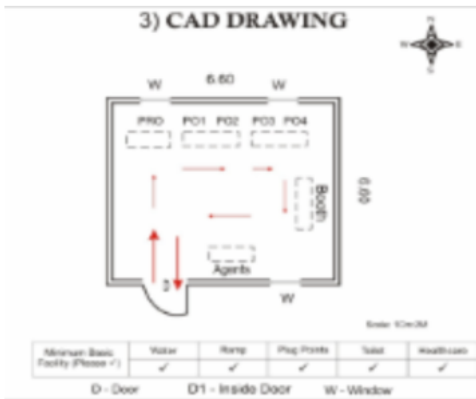

Google Map View

Polling Station Building Front View

Polling Station Front View

Cad View

Key MAP View

1 பெயர் : அன்புஎன்றகுத்தாலிங்கம் - தந்தையின் பெயர்: பொன்னுச்சாமிநாடார் - வீட்டு எண் : 1 வயது : 63 பாலினம் : ஆண்	XRQ2209385 Photo is available	2 பெயர் : தங்கம் - கணவர் பெயர்: டேனியல் - வீட்டு எண் : 1 வயது : 50 பாலினம் : பெண்	JXL2757425 Photo is available	3 பெயர் : நாராயணசெல்வி - கணவர் பெயர்: சிவன்பாண்டியன் -- வீட்டு எண் : 1 வயது : 39 பாலினம் : பெண்	XRQ1093681 Photo is available
4 பெயர் : இவராஜன் தந்தையின் பெயர்: கலைச்செல்வன் வீட்டு எண் : 2/52 வயது : 30 பாலினம் : ஆண்	XRQ1360627 Photo is available	5 பெயர் : சிவா தந்தையின் பெயர்: சீதாராமன் வீட்டு எண் : 2-111 வயது : 25 பாலினம் : பெண்	XRQ1447705 Photo is available	6 பெயர் : ரா கௌதம் தந்தையின் பெயர்: ராஜன் வீட்டு எண் : 2/267 வயது : 20 பாலினம் : ஆண்	XRQ2645166 Photo is available
7 பெயர் : தேன்கனி - கணவர் பெயர்: பால்ராஜ் - வீட்டு எண் : 3 வயது : 66 பாலினம் : பெண்	XRQ2209401 Photo is available	8 பெயர் : ஆறுமுகம் தந்தையின் பெயர்: மாடசாமி வீட்டு எண் : 3/34 வயது : 49 பாலினம் : ஆண்	XRQ2280022 Photo is available	9 பெயர் : கலைச்செல்வி கணவர் பெயர்: அன்பழகன் வீட்டு எண் : 4/89-1 வயது : 38 பாலினம் : பெண்	XRQ2281400 Photo is available
10 பெயர் : செந்தாமரை - கணவர் பெயர்: ராஜா - வீட்டு எண் : 5-55 வயது : 36 பாலினம் : பெண்	XRQ0809780 Photo is available	11 பெயர் : மகரஜோதி - கணவர் பெயர்: தினகரன் - வீட்டு எண் : 5-55 வயது : 36 பாலினம் : பெண்	XRQ0809509 Photo is available	12 பெயர் : ஹரிராம் - தந்தையின் பெயர்: தங்கராஜ் - வீட்டு எண் : 6-43 வயது : 33 பாலினம் : ஆண்	XRQ0684126 Photo is available
13 பெயர் : புஸ்ப ஆனந்தி - தந்தையின் பெயர்: அந்நோனிராஜ் - வீட்டு எண் : 6-74 வயது : 34 பாலினம் : ஆண்	XRQ0684456 Photo is available	14 பெயர் : பொன்னரசி - கணவர் பெயர்: ரவிசந்திரன் - வீட்டு எண் : 6-82-1 வயது : 45 பாலினம் : பெண்	XRQ0683698 Photo is available	15 பெயர் : அமல புஸ்பம் - தந்தையின் பெயர்: பால்துரை - வீட்டு எண் : 6-84 வயது : 75 பாலினம் : ஆண்	XRQ0684464 Photo is available
16 பெயர் : அருணாசல முருகன் - தந்தையின் பெயர்: குத்தாலிங்கம் - வீட்டு எண் : 6-109 வயது : 34 பாலினம் : ஆண்	XRQ0683987 Photo is available	17 பெயர் : ஜெயக்குமார் - தந்தையின் பெயர்: குத்தாலிங்கம் - வீட்டு எண் : 6-109 வயது : 32 பாலினம் : ஆண்	XRQ0684233 Photo is available	18 பெயர் : முத்து கனி - தந்தையின் பெயர்: ராமர் களஞ்சியம் - வீட்டு எண் : 6-112 வயது : 49 பாலினம் : ஆண்	XRQ0684092 Photo is available
19 பெயர் : சிவக்குமார் - தந்தையின் பெயர்: சேர்மகனி - வீட்டு எண் : 6-126-2 வயது : 33 பாலினம் : ஆண்	XRQ0683615 Photo is available	20 பெயர் : ஜான் மில்டன் - தந்தையின் பெயர்: பொன்னுசாமி - வீட்டு எண் : 6-135 வயது : 32 பாலினம் : ஆண்	XRQ0683649 Photo is available	21 பெயர் : வைகுண்டராஜா - தந்தையின் பெயர்: செல்லத்துரை - வீட்டு எண் : 6-184 வயது : 32 பாலினம் : ஆண்	XRQ1029594 Photo is available
22 பெயர் : இரத்தினராஜ் - தந்தையின் பெயர்: குமார்பாண்டியன் - வீட்டு எண் : 7 வயது : 70 பாலினம் : ஆண்	XRQ1254309 Photo is available	23 பெயர் : ராமச்சந்திரன் - தந்தையின் பெயர்: ஆறுமுகப்பாண்டி - வீட்டு எண் : 7 வயது : 66 பாலினம் : ஆண்	JXL2836153 Photo is available	# 24 பெயர் : மரியசெல்வன் தந்தையின் பெயர்: பாப்பு வீட்டு எண் : 7/74-1 வயது : 59 பாலினம் : ஆண்	JXL2728863 Photo is available
25 பெயர் : பரமசிவன் - தந்தையின் பெயர்: சண்முகம் - வீட்டு எண் : 7 வயது : 58 பாலினம் : ஆண்	XRQ2209419 Photo is available	26 பெயர் : முருகேஸ்வரி - கணவர் பெயர்: ராமச்சந்திரன் - வீட்டு எண் : 7 வயது : 58 பாலினம் : பெண்	JXL2566099 Photo is available	27 பெயர் : கற்பகம் - கணவர் பெயர்: திருமலைச்செல்வன் - வீட்டு எண் : 7 வயது : 56 பாலினம் : பெண்	XRQ2209427 Photo is available
28 பெயர் : ரவிசந்திரன் - தந்தையின் பெயர்: ராமசாமி - வீட்டு எண் : 7 வயது : 56 பாலினம் : ஆண்	XRQ1093640 Photo is available	29 பெயர் : ராஜா - தந்தையின் பெயர்: பொன்னுசாமி - வீட்டு எண் : 7 வயது : 55 பாலினம் : ஆண்	XRQ1093624 Photo is available	30 பெயர் : கணேசன் - தந்தையின் பெயர்: சுப்பையாஆசாரி - வீட்டு எண் : 7 வயது : 54 பாலினம் : ஆண்	XRQ1093616 Photo is available