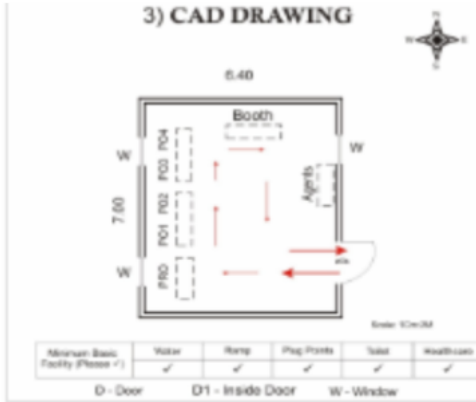

Google Map View

Polling Station Building Front View

Polling Station Front View

Cad View

Key MAP View

1 பெயர் : அமிர்தலெட்சுமி - கணவர் பெயர்: சமுத்திரபாண்டி - வீட்டு எண் : 1 வயது : 79 பாலினம் : பெண் Photo is available	XRQ1819168	2 பெயர் : சுரேஷ் - தந்தையின் பெயர்: சமுத்திரபாண்டி - வீட்டு எண் : 1 வயது : 52 பாலினம் : ஆண் Photo is available	XRQ1819176	3 பெயர் : பிரகாஷ் தந்தையின் பெயர்: முப்புடாதி முத்து வீட்டு எண் : 1/28 வயது : 25 பாலினம் : ஆண் Photo is available	XRQ2281376
4 பெயர் : தங்ககிருஷ்ணவேணி - தந்தையின் பெயர்: ஜெயசீலன் - வீட்டு எண் : 1-99a வயது : 32 பாலினம் : பெண் Photo is available	XRQ1029941	5 பெயர் : சொர்ண தீபம் கணவர் பெயர்: குணசேகரன் - வீட்டு எண் : 1-164 வயது : 53 பாலினம் : பெண் Photo is available	XRQ0113506	6 பெயர் : சசிலா - கணவர் பெயர்: இராசாராம் - வீட்டு எண் : 2 வயது : 51 பாலினம் : பெண் Photo is available	XRQ1819192
7 பெயர் : ஜெயலட்சுமி - கணவர் பெயர்: முருகன் - வீட்டு எண் : 2-144 வயது : 37 பாலினம் : பெண் Photo is available	XRQ1029958	8 பெயர் : ஜெயமுருகன் - தந்தையின் பெயர்: இராமசாமி - வீட்டு எண் : 3 வயது : 53 பாலினம் : ஆண் Photo is available	XRQ1819200	9 பெயர் : லதா - கணவர் பெயர்: ஜெயமுருகன் - வீட்டு எண் : 3 வயது : 52 பாலினம் : பெண் Photo is available	JXL2278729
10 பெயர் : இராமநாதன் - தந்தையின் பெயர்: குத்தாலிங்கம் - வீட்டு எண் : 4 வயது : 57 பாலினம் : ஆண் Photo is available	XRQ1819218	11 பெயர் : தமிழ்ச்செல்வி - கணவர் பெயர்: இராமநாதன் - வீட்டு எண் : 4 வயது : 54 பாலினம் : பெண் Photo is available	XRQ1819226	12 பெயர் : சுப்பிரமணியன் - தந்தையின் பெயர்: குத்தாலிங்கம் - வீட்டு எண் : 5 வயது : 71 பாலினம் : ஆண் Photo is available	XRQ1819234
13 பெயர் : சிவதாஸ் - தந்தையின் பெயர்: குத்தாலிங்கம் - வீட்டு எண் : 5 வயது : 49 பாலினம் : ஆண் Photo is available	XRQ0465781	14 பெயர் : குத்தாலிங்கம் - தந்தையின் பெயர்: சுப்பிரமணியன் - வீட்டு எண் : 5 வயது : 42 பாலினம் : ஆண் Photo is available	JXL2279297	15 பெயர் : ராஜசீன்ஸ்வரன் - தந்தையின் பெயர்: சுப்பிரமணியன் - வீட்டு எண் : 5 வயது : 36 பாலினம் : ஆண் Photo is available	JXL2835064
16 பெயர் : கற்பகவல்லி - கணவர் பெயர்: குமார் - வீட்டு எண் : 6 வயது : 52 பாலினம் : பெண் Photo is available	XRQ0465799	17 பெயர் : தீபம் - தந்தையின் பெயர்: பால்ராஜ் - வீட்டு எண் : 7-3 வயது : 40 பாலினம் : பெண் Photo is available	XRQ1208081	18 பெயர் : பிரியதர்ஷினி தந்தையின் பெயர்: ஸ்டாலின் வீட்டு எண் : 7/52 வயது : 19 பாலினம் : பெண் Photo is available	XRQ2746378
S 19 பெயர் : மேரி வீசா - கணவர் பெயர்: சுவேத இருதயராஜ் - வீட்டு எண் : 7-65 வயது : 44 பாலினம் : பெண் Photo is available	XRQ1154830	20 பெயர் : ஜேம்ஸ் எழிலன் - தந்தையின் பெயர்: ஜோசப் அந்தோணிராஜ் - வீட்டு எண் : 7/82-1 வயது : 29 பாலினம் : ஆண் Photo is available	XRQ1094630	21 பெயர் : மாரியப்பன் - தந்தையின் பெயர்: பொன்னுச்சாமி நாடார் - வீட்டு எண் : 7-91-3 வயது : 43 பாலினம் : ஆண் Photo is available	XRQ0236596
22 பெயர் : சசிகலா - கணவர் பெயர்: மாரியப்பன் - வீட்டு எண் : 7-91-3 வயது : 37 பாலினம் : பெண் Photo is available	XRQ0236489	23 பெயர் : குமாரவேல்ராஜா - தந்தையின் பெயர்: தமிழ்ராஜ் - வீட்டு எண் : 7/98 வயது : 35 பாலினம் : ஆண் Photo is available	XRQ0236133	24 பெயர் : முத்துக்குமார் - தந்தையின் பெயர்: துரைச்சாமி - வீட்டு எண் : 7-102 வயது : 34 பாலினம் : ஆண் Photo is available	XRQ0877829
25 பெயர் : முத்து ராஜ் - தந்தையின் பெயர்: துரைசாமி - வீட்டு எண் : 7-102 வயது : 30 பாலினம் : ஆண் Photo is available	XRQ1207828	26 பெயர் : மணிகண்டன் - தந்தையின் பெயர்: முருகேசன் - வீட்டு எண் : 7/115 வயது : 30 பாலினம் : ஆண் Photo is available	XRQ1154871	27 பெயர் : இசக்கியம்மாள் - கணவர் பெயர்: ரத்தினக்குமார் - வீட்டு எண் : 7-135 வயது : 36 பாலினம் : பெண் Photo is available	XRQ1208016
28 பெயர் : சூரியா - தந்தையின் பெயர்: ராம்சிங் - வீட்டு எண் : 7-140-2 வயது : 37 பாலினம் : பெண் Photo is available	XRQ0236125	# 29 பெயர் : சோமா கணவர் பெயர்: கோமதி நாயகம் - வீட்டு எண் : 7/140-2 வயது : 36 பாலினம் : பெண் Photo is available	XRQ1207984	30 பெயர் : அனு வித்யா - தந்தையின் பெயர்: ராம்சிங் - வீட்டு எண் : 7-140-2 வயது : 35 பாலினம் : பெண் Photo is available	XRQ0236158