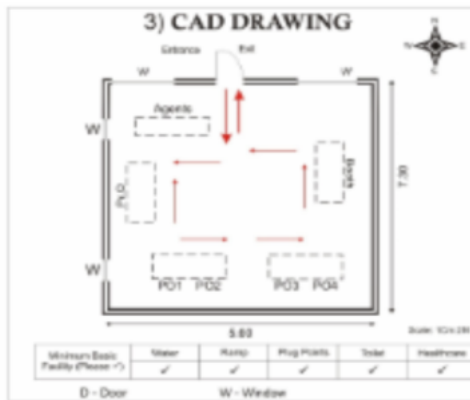

Cad View

Key MAP View