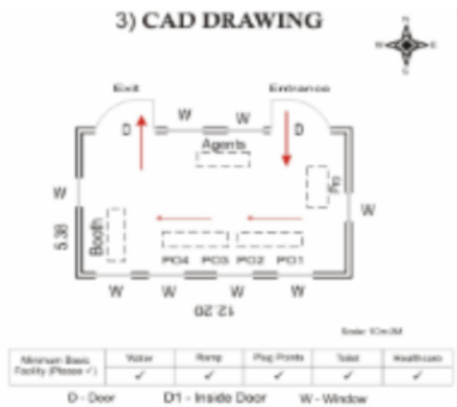

Nazri Naksha

Google Map View

Polling Station Building Front View

Polling Station Front View

Cad View

Key MAP View

1	JXL2262277	பெயர் : பிச்சம்மாள் - கணவர் பெயர்: சுடலைமணி - வீட்டு எண் : 1 வயது : 51 பாலினம் : பெண்	Photo is available	2	JXL2263655	பெயர் : பொன்னுத்தாய் - தந்தையின் பெயர்: முருகன் - வீட்டு எண் : 1 வயது : 47 பாலினம் : பெண்	Photo is available	3	XRQ0116616	பெயர் : முருகன் - தந்தையின் பெயர்: களஞ்சியம் - வீட்டு எண் : 1 வயது : 41 பாலினம் : ஆண்	Photo is available
4	XRQ1278308	பெயர் : காஞ்சனா - தந்தையின் பெயர்: வைகுண்டமணி - வீட்டு எண் : 1 வயது : 36 பாலினம் : பெண்	Photo is available	5	XRQ0553883	பெயர் : பிரான்சிஸ் - தந்தையின் பெயர்: சிம்சோன்செல்வராஜ் - வீட்டு எண் : 1-87 வயது : 33 பாலினம் : ஆண்	Photo is available	6	XRQ0468256	பெயர் : ஜெப சதா - கணவர் பெயர்: தாணிவேல் தங்கராஜ் - வீட்டு எண் : 1-155 வயது : 47 பாலினம் : பெண்	Photo is available
7	XRQ0468389	பெயர் : ஏசுவடியாள் - கணவர் பெயர்: சாமுவேல் - வீட்டு எண் : 1-159A வயது : 67 பாலினம் : பெண்	Photo is available	8	XRQ0603019	பெயர் : வசந்தகுமாரி - கணவர் பெயர்: அந்தோணி ராஜ் - வீட்டு எண் : 1-169 வயது : 43 பாலினம் : பெண்	Photo is available	9	XRQ0602862	பெயர் : யாக்கோபு - தந்தையின் பெயர்: பாலயோவனன் - வீட்டு எண் : 1-173-5 வயது : 35 பாலினம் : ஆண்	Photo is available
10	XRQ0602904	பெயர் : முத்துராமன் - தந்தையின் பெயர்: வேலாயுதம் - வீட்டு எண் : 1-288 வயது : 41 பாலினம் : ஆண்	Photo is available	11	XRQ0236711	பெயர் : ரேக்கா - கணவர் பெயர்: முத்துராமன் - வீட்டு எண் : 1-288 வயது : 35 பாலினம் : பெண்	Photo is available	12	XRQ2222057	பெயர் : சந்தனக்குமார் - தந்தையின் பெயர்: சீனி - வீட்டு எண் : 2 வயது : 76 பாலினம் : ஆண்	Photo is available
13	XRQ2222073	பெயர் : செந்தில் வேல் குமார் - தந்தையின் பெயர்: வெற்றிக் குமார் - வீட்டு எண் : 2 வயது : 48 பாலினம் : ஆண்	Photo is available	14	XRQ1096957	பெயர் : திருமலைகுமார் - தந்தையின் பெயர்: இசக்கி முத்து - வீட்டு எண் : 2 வயது : 41 பாலினம் : ஆண்	Photo is available	15	XRQ0237461	பெயர் : ராமர் - தந்தையின் பெயர்: பாடாலிங்கம் - வீட்டு எண் : 2 வயது : 39 பாலினம் : ஆண்	Photo is available
16	XRQ0237420	பெயர் : வேல்முருகன் - தந்தையின் பெயர்: நாராயணன் - வீட்டு எண் : 2 வயது : 38 பாலினம் : ஆண்	Photo is available	17	XRQ1096940	பெயர் : சிவசங்கர் - தந்தையின் பெயர்: இசக்கி முத்து - வீட்டு எண் : 2 வயது : 35 பாலினம் : ஆண்	Photo is available	18	XRQ1312487	பெயர் : சுடலை ராஜா - தந்தையின் பெயர்: சுடலைமணி - வீட்டு எண் : 2-2 வயது : 28 பாலினம் : ஆண்	Photo is available
19	XRQ2284867	பெயர் : சிவா கணேஷ் தந்தையின் பெயர்: சுடலை மணி வீட்டு எண் : 2/2 வயது : 24 பாலினம் : ஆண்	Photo is available	20	XRQ1443811	பெயர் : மாரி லெட்சுமி தந்தையின் பெயர்: சுடலை மணி வீட்டு எண் : 2/2ஏ வயது : 25 பாலினம் : பெண்	Photo is available	21	XRQ2222297	பெயர் : சமுத்திர பாண்டி தந்தையின் பெயர்: கந்தன் - வீட்டு எண் : 2/3-1 வயது : 90 பாலினம் : ஆண்	Photo is available
22	XRQ1096908	பெயர் : சிசுமாதவன் - தந்தையின் பெயர்: ராஜசேகர் - வீட்டு எண் : 2-4 வயது : 29 பாலினம் : ஆண்	Photo is available	23	XRQ1443902	பெயர் : முத்துசெல்வி தந்தையின் பெயர்: ராஜா சேகர் வீட்டு எண் : 2-4 வயது : 26 பாலினம் : பெண்	Photo is available	24	XRQ0468223	பெயர் : யோவான் ராஜ் - தந்தையின் பெயர்: கனகராஜ் - வீட்டு எண் : 2-10 வயது : 46 பாலினம் : ஆண்	Photo is available
25	XRQ0354837	பெயர் : பத்மா - தந்தையின் பெயர்: ஆறுமுகநாடார் - வீட்டு எண் : 2/13 வயது : 34 பாலினம் : பெண்	Photo is available	26	XRQ1362193	பெயர் : ஜெயபாணு கணவர் பெயர்: முருகேசன் வீட்டு எண் : 2/16-2/31 வயது : 26 பாலினம் : பெண்	Photo is available	27	XRQ1031616	பெயர் : சதா - தந்தையின் பெயர்: ராஜகுலம் - வீட்டு எண் : 2-17 வயது : 31 பாலினம் : பெண்	Photo is available
28	XRQ1476902	பெயர் : சே. சுந்தர் தந்தையின் பெயர்: சேகர் வீட்டு எண் : 2/18 வயது : 25 பாலினம் : ஆண்	Photo is available	29	XRQ0813972	பெயர் : ராமர் - தந்தையின் பெயர்: ராமையா நாடார் - வீட்டு எண் : 2-21 வயது : 55 பாலினம் : ஆண்	Photo is available	30	XRQ1156389	பெயர் : கண்ணன் - தந்தையின் பெயர்: செல்லையா - வீட்டு எண் : 2-21 வயது : 44 பாலினம் : ஆண்	Photo is available