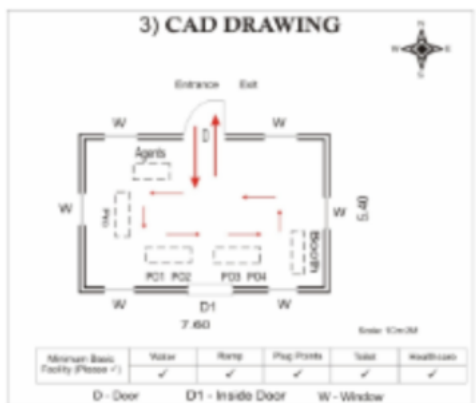

**Nazri Naksha**

**Google Map View**

**Polling Station Building Front View**

**Polling Station Front View**

**Cad View**

**Key MAP View**

1 பெயர் : கீர்த்திகா தந்தையின் பெயர்: பாலசுப்பிரமணியன் வீட்டு எண் : 1/22 வயது : 23 பாலினம் : பெண்	XRQ2414415 Photo is available	2 பெயர் : மாரிசெல்வம் தந்தையின் பெயர்: பாலசுப்பிரமணியன் வீட்டு எண் : 1/23 வயது : 22 பாலினம் : ஆண்	XRQ2490753 Photo is available	3 பெயர் : வேலுச்சாமி தந்தையின் பெயர்: அபயாபிள்ளை - வீட்டு எண் : 1/156 வயது : 39 பாலினம் : ஆண்	JXL2483873 Photo is available
4 பெயர் : பிரபாகரன் தாயின் பெயர்: சின்னா தாய் வீட்டு எண் : 1-161 வயது : 24 பாலினம் : ஆண்	XRQ2285351 Photo is available	5 பெயர் : முருகெலட்சுமி கணவர் பெயர்: பழனி சாமி வீட்டு எண் : 1-169 வயது : 32 பாலினம் : பெண்	XRQ2285369 Photo is available	6 பெயர் : இந்து மதி கணவர் பெயர்: சுரேஷ் குமார் வீட்டு எண் : 1-169 வயது : 28 பாலினம் : பெண்	XRQ2301026 Photo is available
7 பெயர் : மாலா கணவர் பெயர்: ராமலிங்கம் வீட்டு எண் : 1/169-4 வயது : 37 பாலினம் : பெண்	XRQ1498260 Photo is available	8 பெயர் : ஜெயராணி தாயின் பெயர்: மாரியம்மாள் வீட்டு எண் : 1/170 வயது : 25 பாலினம் : பெண்	XRQ2557775 Photo is available	9 பெயர் : கற்பகவள்ளி - கணவர் பெயர்: மயில் ராவணன் - வீட்டு எண் : 1/172 வயது : 45 பாலினம் : பெண்	JXL2484061 Photo is available
10 பெயர் : தாஸ் - தந்தையின் பெயர்: செல்லையா - வீட்டு எண் : 1/176-3 வயது : 41 பாலினம் : ஆண்	JXL2818318 Photo is available	11 பெயர் : முருகன் - தந்தையின் பெயர்: ஐயப்பன் - வீட்டு எண் : 1/180/1 வயது : 47 பாலினம் : ஆண்	JXL2058923 Photo is available	12 பெயர் : ராஜேஷ் தந்தையின் பெயர்: பிச்சைகனி வீட்டு எண் : 1ஏ187 வயது : 27 பாலினம் : ஆண்	XRQ2413045 Photo is available
13 பெயர் : மாரியம்மாள் - கணவர் பெயர்: வாடக்குவாசெல்வி - வீட்டு எண் : 1E வயது : 54 பாலினம் : பெண்	XRQ1858539 Photo is available	14 பெயர் : மாடத்தி - கணவர் பெயர்: மாடசாமி - வீட்டு எண் : 2 வயது : 86 பாலினம் : பெண்	XRQ1858547 Photo is available	15 பெயர் : சிவரஞ்சனி தந்தையின் பெயர்: கிருஷ்ணன் வீட்டு எண் : 2/3ஏ வயது : 22 பாலினம் : பெண்	XRQ2648921 Photo is available
16 பெயர் : மாரியப்பன் - தந்தையின் பெயர்: பிச்சாண்டி - வீட்டு எண் : 2/4 வயது : 49 பாலினம் : ஆண்	JXL2060333 Photo is available	17 பெயர் : கஸ்தூரி தாயின் பெயர்: வடக்குவாச்செல்வி வீட்டு எண் : 2/9 வயது : 24 பாலினம் : பெண்	XRQ2413805 Photo is available	18 பெயர் : பச்சாத்தான் தந்தையின் பெயர்: மாரி வீட்டு எண் : 2-16-8ஏ வயது : 25 பாலினம் : ஆண்	XRQ1444348 Photo is available
19 பெயர் : சேர்ம துரைச்சி - தந்தையின் பெயர்: லெட்சுமணன் - வீட்டு எண் : 2-24 வயது : 27 பாலினம் : பெண்	XRQ1312891 Photo is available	20 பெயர் : மாரியம்மாள் கணவர் பெயர்: பாலசந்திரகுமார் வீட்டு எண் : 2/51ஏ வயது : 31 பாலினம் : பெண்	XRQ2363612 Photo is available	21 பெயர் : ஈஸ்வரி கணவர் பெயர்: ஆறுமுகசாமி வீட்டு எண் : 2/53 வயது : 39 பாலினம் : பெண்	XRQ2630465 Photo is available
22 பெயர் : பூபதி - தந்தையின் பெயர்: செல்லையா - வீட்டு எண் : 2-68 வயது : 39 பாலினம் : ஆண்	XRQ0815415 Photo is available	23 பெயர் : ராஜாகுமார் - தந்தையின் பெயர்: முருகன் - வீட்டு எண் : 2-75 வயது : 31 பாலினம் : ஆண்	XRQ0815720 Photo is available	24 பெயர் : வர்ஷா தேவி கணவர் பெயர்: திருமலைக்குமார் வீட்டு எண் : 2/75 வயது : 26 பாலினம் : பெண்	XRQ2490720 Photo is available
25 பெயர் : செல்வ குமார் தந்தையின் பெயர்: ராஜேந்திரன் வீட்டு எண் : 2-77 வயது : 25 பாலினம் : ஆண்	XRQ2285344 Photo is available	26 பெயர் : வசந்தகுமார் தந்தையின் பெயர்: ராஜேந்திரன் வீட்டு எண் : 2-77 வயது : 24 பாலினம் : ஆண்	XRQ2285377 Photo is available	27 பெயர் : மாரி - தந்தையின் பெயர்: மாடசாமி - வீட்டு எண் : 2-86 வயது : 42 பாலினம் : ஆண்	JXL2818367 Photo is available
28 பெயர் : அம்பிகாவதி கணவர் பெயர்: மாரி வீட்டு எண் : 2/86 வயது : 36 பாலினம் : பெண்	XRQ2557676 Photo is available	29 பெயர் : காளியம்மாள் கணவர் பெயர்: மாரிதுரை வீட்டு எண் : 2/89 வயது : 31 பாலினம் : பெண்	XRQ2490894 Photo is available	30 பெயர் : மகேஷ் தந்தையின் பெயர்: மாரியப்பன் வீட்டு எண் : 2/97 வயது : 22 பாலினம் : ஆண்	XRQ2557841 Photo is available