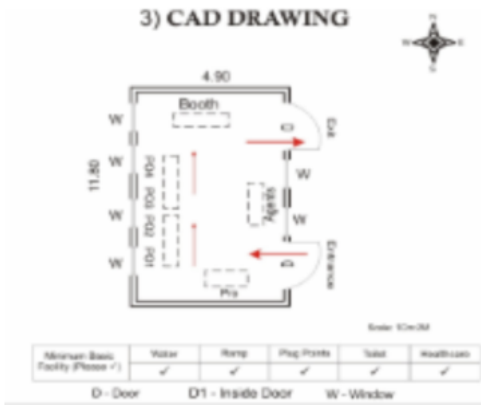

Google Map View

Polling Station Building Front View

Polling Station Front View

Cad View

Key MAP View

1	XRQ1901016	பெயர் : பேச்சியம்மாள் - தந்தையின் பெயர்: தங்கையாதேவர் - வீட்டு எண் : 1 வயது : 56 பாலினம் : பெண்	Photo is available	2	XRQ1901024	பெயர் : மாரியப்பன் - தந்தையின் பெயர்: தங்கையாதேவர் - வீட்டு எண் : 1 வயது : 50 பாலினம் : ஆண்	Photo is available	3	JXL2165843	பெயர் : கோபாலகிருஷ்ணன் - தந்தையின் பெயர்: பேச்சிமுத்து - வீட்டு எண் : 2 வயது : 44 பாலினம் : ஆண்	Photo is available
4	XRQ1482330	பெயர் : அந்தோனி பாத்திமா கணவர் பெயர்: பணிகாமராஜ் வீட்டு எண் : 2-25 வயது : 48 பாலினம் : பெண்	Photo is available	5	XRQ1482371	பெயர் : மரியபுலிவா தந்தையின் பெயர்: பணிகாமராஜ் வீட்டு எண் : 2-25 வயது : 30 பாலினம் : பெண்	Photo is available	6	XRQ1482355	பெயர் : மரியாதேவ நேசம் கணவர் பெயர்: பாணிகாமராஜ் வீட்டு எண் : 2-25 வயது : 25 பாலினம் : பெண்	Photo is available
7	XRQ1210657	பெயர் : காசி விஸ்வநாதன் - தந்தையின் பெயர்: சொக்கலிங்க தேவர் - வீட்டு எண் : 2-33 வயது : 54 பாலினம் : ஆண்	Photo is available	8	XRQ1210640	பெயர் : சுப்புலட்சுமி - கணவர் பெயர்: காசிவிஸ்வநாதன் - வீட்டு எண் : 2-33 வயது : 46 பாலினம் : பெண்	Photo is available	9	XRQ1444819	பெயர் : கார்த்திகா @ மாலதி தந்தையின் பெயர்: காசிவிஸ்வநாதன் வீட்டு எண் : 2-33 வயது : 25 பாலினம் : பெண்	Photo is available
10	XRQ0554626	பெயர் : கோமதி - கணவர் பெயர்: சப்பாணிமுத்து - வீட்டு எண் : 2-81 வயது : 37 பாலினம் : பெண்	Photo is available	11	XRQ1901040	பெயர் : பண்டாரம் - தந்தையின் பெயர்: சுப்பையா - வீட்டு எண் : 3 வயது : 64 பாலினம் : ஆண்	Photo is available	12	XRQ1901057	பெயர் : முப்புடாதி - கணவர் பெயர்: பண்டாரம் - வீட்டு எண் : 3 வயது : 61 பாலினம் : பெண்	Photo is available
13	XRQ0603480	பெயர் : கணபதி - தந்தையின் பெயர்: கிருஷ்ணதேவர் - வீட்டு எண் : 3-2 வயது : 67 பாலினம் : ஆண்	Photo is available	14	XRQ0603498	பெயர் : மாரியம்மாள் - கணவர் பெயர்: கணபதி - வீட்டு எண் : 3-2 வயது : 51 பாலினம் : பெண்	Photo is available	15	XRQ1380237	பெயர் : க சுப்பு ராஜ் தந்தையின் பெயர்: கணபதி வீட்டு எண் : 3-2/1 வயது : 26 பாலினம் : ஆண்	Photo is available
16	XRQ1032176	பெயர் : துர்க்கா என்ற கலைச்செல்வி - தந்தையின் பெயர்: பாலகிருஷ்ணன் - வீட்டு எண் : 3-25A வயது : 31 பாலினம் : பெண்	Photo is available	17	XRQ0119792	பெயர் : ஆதிராஜ் - தந்தையின் பெயர்: பிரம்மநாயகம் - வீட்டு எண் : 3/75பி வயது : 47 பாலினம் : ஆண்	Photo is available	18	XRQ0119800	பெயர் : ராதாவெட்சுமி - கணவர் பெயர்: ஆதிராஜ் - வீட்டு எண் : 3-75B வயது : 43 பாலினம் : பெண்	Photo is available
19	JXL2164556	பெயர் : மாட்சாமி - தந்தையின் பெயர்: பண்டாரம் - வீட்டு எண் : 4 வயது : 44 பாலினம் : ஆண்	Photo is available	20	JXL2164143	பெயர் : சப்பாணிமுத்து - தந்தையின் பெயர்: பண்டாரம் - வீட்டு எண் : 4 வயது : 42 பாலினம் : ஆண்	Photo is available	21	XRQ0469262	பெயர் : சண்முகப்பிரியா - தந்தையின் பெயர்: ராஜா - வீட்டு எண் : 4-43A வயது : 37 பாலினம் : பெண்	Photo is available
22	XRQ2557510	பெயர் : கவிதா தந்தையின் பெயர்: மாரியப்பன் வீட்டு எண் : 4/68 வயது : 22 பாலினம் : பெண்	Photo is available	23	XRQ2364198	பெயர் : கலை செல்வி தந்தையின் பெயர்: அழகப்பன் வீட்டு எண் : 4-76 வயது : 27 பாலினம் : பெண்	Photo is available	24	XRQ0524769	பெயர் : பேச்சியம்மாள் - தந்தையின் பெயர்: மூக்கையா - வீட்டு எண் : 4-79a வயது : 38 பாலினம் : பெண்	Photo is available
25	XRQ2663045	பெயர் : கை செல்வம் தந்தையின் பெயர்: கைக்கொண்டார் வீட்டு எண் : 4/110 வயது : 49 பாலினம் : ஆண்	Photo is available	26	XRQ0880187	பெயர் : சுப்பு - கணவர் பெயர்: செல்வம் - வீட்டு எண் : 4-110 வயது : 44 பாலினம் : பெண்	Photo is available	27	XRQ2663383	பெயர் : செ தங்கம் கணவர் பெயர்: செல்வம் வீட்டு எண் : 4/110 வயது : 44 பாலினம் : பெண்	Photo is available
28	XRQ2286151	பெயர் : சுப்பு லட்சுமி கணவர் பெயர்: சங்கரன் வீட்டு எண் : 4-110 வயது : 34 பாலினம் : பெண்	Photo is available	29	XRQ2658326	பெயர் : பாலமுருகன் தந்தையின் பெயர்: செல்வம் வீட்டு எண் : 4/110 வயது : 22 பாலினம் : ஆண்	Photo is available	30	XRQ2286136	பெயர் : சண்முகவேல் தந்தையின் பெயர்: கந்தசாமி வீட்டு எண் : 4-112 வயது : 47 பாலினம் : ஆண்	Photo is available