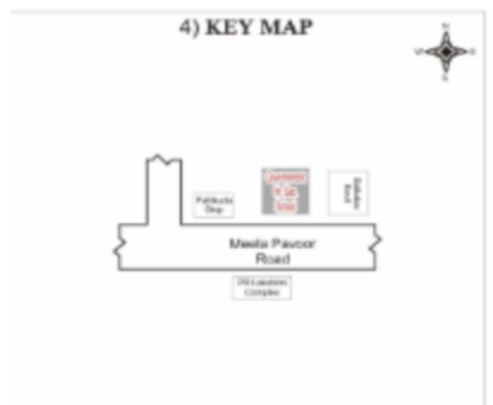

Google Map View

Polling Station Building Front View

Polling Station Front View

Cad View

Key MAP View

1	XRQ1901016	பெயர் : பேச்சியம்மாள் - தந்தையின் பெயர்: தங்கையாதேவர் - வீட்டு எண் : 1 வயது : 56 பாலினம் : பெண்	Photo is available	2	XRQ1901024	பெயர் : மாரியப்பன் - தந்தையின் பெயர்: தங்கையாதேவர் - வீட்டு எண் : 1 வயது : 50 பாலினம் : ஆண்	Photo is available	3	JXL2165843	பெயர் : கோபாலகிருஷ்ணன் - தந்தையின் பெயர்: பேச்சிமுத்து - வீட்டு எண் : 2 வயது : 44 பாலினம் : ஆண்	Photo is available
4	XRQ1482330	பெயர் : அந்தோனி பாத்திமா கணவர் பெயர்: பணிகாமராஜ் வீட்டு எண் : 2-25 வயது : 48 பாலினம் : பெண்	Photo is available	5	XRQ1482371	பெயர் : மரியபுலிவா தந்தையின் பெயர்: பணிகாமராஜ் வீட்டு எண் : 2-25 வயது : 30 பாலினம் : பெண்	Photo is available	6	XRQ1482355	பெயர் : மரியாதேவ நேசம் கணவர் பெயர்: பாணிகாமராஜ் வீட்டு எண் : 2-25 வயது : 25 பாலினம் : பெண்	Photo is available
7	XRQ1210657	பெயர் : காசி விஸ்வநாதன் - தந்தையின் பெயர்: சொக்கலிங்க தேவர் - வீட்டு எண் : 2-33 வயது : 54 பாலினம் : ஆண்	Photo is available	8	XRQ1210640	பெயர் : சுப்புலட்சுமி - கணவர் பெயர்: காசிவிஸ்வநாதன் - வீட்டு எண் : 2-33 வயது : 46 பாலினம் : பெண்	Photo is available	9	XRQ1444819	பெயர் : கார்த்திகா @ மாலதி தந்தையின் பெயர்: காசிவிஸ்வநாதன் வீட்டு எண் : 2-33 வயது : 25 பாலினம் : பெண்	Photo is available
10	XRQ0554626	பெயர் : கோமதி - கணவர் பெயர்: சப்பாணிமுத்து - வீட்டு எண் : 2-81 வயது : 37 பாலினம் : பெண்	Photo is available	11	XRQ1901040	பெயர் : பண்டாரம் - தந்தையின் பெயர்: சுப்பையா - வீட்டு எண் : 3 வயது : 64 பாலினம் : ஆண்	Photo is available	12	XRQ1901057	பெயர் : முப்புடாதி - கணவர் பெயர்: பண்டாரம் - வீட்டு எண் : 3 வயது : 61 பாலினம் : பெண்	Photo is available
13	XRQ0603480	பெயர் : கணபதி - தந்தையின் பெயர்: கிருஷ்ணதேவர் - வீட்டு எண் : 3-2 வயது : 67 பாலினம் : ஆண்	Photo is available	14	XRQ0603498	பெயர் : மாரியம்மாள் - கணவர் பெயர்: கணபதி - வீட்டு எண் : 3-2 வயது : 51 பாலினம் : பெண்	Photo is available	15	XRQ1380237	பெயர் : க சுப்பு ராஜ் தந்தையின் பெயர்: கணபதி வீட்டு எண் : 3-2/1 வயது : 26 பாலினம் : ஆண்	Photo is available
16	XRQ1032176	பெயர் : துர்க்கா என்ற கலைச்செல்வி - தந்தையின் பெயர்: பாலகிருஷ்ணன் - வீட்டு எண் : 3-25A வயது : 31 பாலினம் : பெண்	Photo is available	17	XRQ0119792	பெயர் : ஆதிராஜ் - தந்தையின் பெயர்: பிரம்மநாயகம் - வீட்டு எண் : 3/75பி வயது : 47 பாலினம் : ஆண்	Photo is available	18	XRQ0119800	பெயர் : ராதாவெட்சுமி - கணவர் பெயர்: ஆதிராஜ் - வீட்டு எண் : 3-75B வயது : 43 பாலினம் : பெண்	Photo is available
19	JXL2164556	பெயர் : மாட்சாமி - தந்தையின் பெயர்: பண்டாரம் - வீட்டு எண் : 4 வயது : 44 பாலினம் : ஆண்	Photo is available	20	JXL2164143	பெயர் : சப்பாணிமுத்து - தந்தையின் பெயர்: பண்டாரம் - வீட்டு எண் : 4 வயது : 42 பாலினம் : ஆண்	Photo is available	21	XRQ0469262	பெயர் : சண்முகப்பிரியா - தந்தையின் பெயர்: ராஜா - வீட்டு எண் : 4-43A வயது : 37 பாலினம் : பெண்	Photo is available
22	XRQ2557510	பெயர் : கவிதா தந்தையின் பெயர்: மாரியப்பன் வீட்டு எண் : 4/68 வயது : 22 பாலினம் : பெண்	Photo is available	23	XRQ2364198	பெயர் : கலை செல்வி தந்தையின் பெயர்: அழகப்பன் வீட்டு எண் : 4-76 வயது : 27 பாலினம் : பெண்	Photo is available	24	XRQ0524769	பெயர் : பேச்சியம்மாள் - தந்தையின் பெயர்: மூக்கையா - வீட்டு எண் : 4-79a வயது : 38 பாலினம் : பெண்	Photo is available
25	XRQ2663045	பெயர் : கை செல்வம் தந்தையின் பெயர்: கைக்கொண்டார் வீட்டு எண் : 4/110 வயது : 49 பாலினம் : ஆண்	Photo is available	26	XRQ0880187	பெயர் : சுப்பு - கணவர் பெயர்: செல்வம் - வீட்டு எண் : 4-110 வயது : 44 பாலினம் : பெண்	Photo is available	27	XRQ2663383	பெயர் : செ தங்கம் கணவர் பெயர்: செல்வம் வீட்டு எண் : 4/110 வயது : 44 பாலினம் : பெண்	Photo is available
28	XRQ2286151	பெயர் : சுப்பு லட்சுமி கணவர் பெயர்: சங்கரன் வீட்டு எண் : 4-110 வயது : 34 பாலினம் : பெண்	Photo is available	29	XRQ2658326	பெயர் : பாலமுருகன் தந்தையின் பெயர்: செல்வம் வீட்டு எண் : 4/110 வயது : 22 பாலினம் : ஆண்	Photo is available	30	XRQ2286136	பெயர் : சண்முகவேல் தந்தையின் பெயர்: கந்தசாமி வீட்டு எண் : 4-112 வயது : 47 பாலினம் : ஆண்	Photo is available