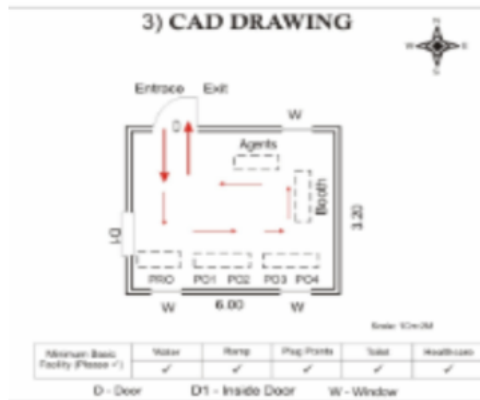

Nazri Naksha

Google Map View

Polling Station Building Front View

Polling Station Front View

Cad View

Key MAP View

1	XRQ1866458	பெயர் : முத்தையா - தந்தையின் பெயர்: மாடசாமி - வீட்டு எண் : 1 வயது : 53 பாலினம் : ஆண்	Photo is available	2	JXL1293414	பெயர் : அருவட்டி - தந்தையின் பெயர்: மாடசாமி - வீட்டு எண் : 1 வயது : 51 பாலினம் : பெண்	Photo is available	3	XRQ1866466	பெயர் : முத்துக்கனி - தந்தையின் பெயர்: மாடசாமி - வீட்டு எண் : 1 வயது : 49 பாலினம் : பெண்	Photo is available
4	XRQ1098052	பெயர் : பார்வதி - கணவர் பெயர்: திருமலையப்பன் - வீட்டு எண் : 1-73 வயது : 63 பாலினம் : பெண்	Photo is available	5	JXL2823490	பெயர் : செல்லையா - தந்தையின் பெயர்: சீவலமுத்து - வீட்டு எண் : 2 வயது : 67 பாலினம் : ஆண்	Photo is available	6	XRQ1866474	பெயர் : கவர்த்தலை கணவர் பெயர்: செல்லையா - வீட்டு எண் : 2 வயது : 63 பாலினம் : பெண்	Photo is available
7	XRQ1866482	பெயர் : மாடசாமி - தந்தையின் பெயர்: தவசி - வீட்டு எண் : 3 வயது : 71 பாலினம் : ஆண்	Photo is available	8	XRQ0469569	பெயர் : மாரிச்செல்வி - கணவர் பெயர்: மாரியப்பன் - வீட்டு எண் : 3 வயது : 38 பாலினம் : பெண்	Photo is available	9	XRQ1866490	பெயர் : தங்கராஜ் - தந்தையின் பெயர்: தவசி - வீட்டு எண் : 4 வயது : 55 பாலினம் : ஆண்	Photo is available
10	JXL2168888	பெயர் : வைகை - கணவர் பெயர்: தங்கராஜ் - வீட்டு எண் : 4 வயது : 43 பாலினம் : பெண்	Photo is available	11	XRQ0469767	பெயர் : பிரபுச்செல்வன் - தந்தையின் பெயர்: கிட்டப்பா - வீட்டு எண் : 4-1 வயது : 39 பாலினம் : ஆண்	Photo is available	12	XRQ2556991	பெயர் : மது தாயின் பெயர்: மாதர் கனி வீட்டு எண் : 7/115 வயது : 22 பாலினம் : பெண்	Photo is available
13	XRQ1097989	பெயர் : சிங்கஜித் - தந்தையின் பெயர்: முத்தையா - வீட்டு எண் : 7-119 வயது : 29 பாலினம் : ஆண்	Photo is available	14	XRQ1866508	பெயர் : கருமலை - தந்தையின் பெயர்: ஈஸ்வரன் - வீட்டு எண் : 8 வயது : 76 பாலினம் : ஆண்	Photo is available	15	XRQ1866516	பெயர் : மாடத்தி - கணவர் பெயர்: கருமலை - வீட்டு எண் : 8 வயது : 69 பாலினம் : பெண்	Photo is available
16	XRQ1866524	பெயர் : மாடசாமி - தந்தையின் பெயர்: கருமலை - வீட்டு எண் : 8 வயது : 50 பாலினம் : ஆண்	Photo is available	17	JXL2168607	பெயர் : இராமலெட்சுமி - கணவர் பெயர்: மாடசாமி - வீட்டு எண் : 8 வயது : 46 பாலினம் : பெண்	Photo is available	18	JXL2166999	பெயர் : குமார் - தந்தையின் பெயர்: கருமலை - வீட்டு எண் : 8 வயது : 43 பாலினம் : ஆண்	Photo is available
19	XRQ1210822	பெயர் : மனோகராஜ் - தந்தையின் பெயர்: சண்முகம் - வீட்டு எண் : 8 வயது : 30 பாலினம் : ஆண்	Photo is available	20	XRQ1255777	பெயர் : முத்துராணி - தந்தையின் பெயர்: முப்புடாதி - வீட்டு எண் : 8 வயது : 30 பாலினம் : பெண்	Photo is available	21	XRQ1255785	பெயர் : சுதாராஜா - தந்தையின் பெயர்: ராஜேந்திரன் - வீட்டு எண் : 8 வயது : 28 பாலினம் : ஆண்	Photo is available
22	XRQ1210814	பெயர் : முகிலா - தந்தையின் பெயர்: சண்முகம் - வீட்டு எண் : 8 வயது : 28 பாலினம் : பெண்	Photo is available	23	XRQ1445121	பெயர் : மாரி தந்தையின் பெயர்: செல்லையா வீட்டு எண் : 8-2 வயது : 26 பாலினம் : பெண்	Photo is available	24	XRQ2677250	பெயர் : சுரேஷ் தந்தையின் பெயர்: தங்கராஜ் வீட்டு எண் : 8/2ஏ போஸ்ட் அலுவலகம் தெரு வயது : 20 பாலினம் : ஆண்	Photo is available
25	XRQ1445105	பெயர் : பாணுப்பிரியா தந்தையின் பெயர்: பழனிச்சாமி வீட்டு எண் : 8-3 வயது : 27 பாலினம் : பெண்	Photo is available	26	XRQ0691030	பெயர் : காசிமணி - தந்தையின் பெயர்: மாடசாமி - வீட்டு எண் : 8-4 வயது : 46 பாலினம் : ஆண்	Photo is available	27	XRQ0817270	பெயர் : மணிகண்டன் - தந்தையின் பெயர்: ராஜா - வீட்டு எண் : 8-6B வயது : 32 பாலினம் : ஆண்	Photo is available
28	XRQ0817007	பெயர் : வினிதா - தந்தையின் பெயர்: ராஜா - வீட்டு எண் : 8-6B வயது : 31 பாலினம் : பெண்	Photo is available	29	XRQ2489714	பெயர் : ஷோபனா ப தந்தையின் பெயர்: பழனிச்சாமி வீட்டு எண் : 8-13 வயது : 24 பாலினம் : பெண்	Photo is available	30	XRQ0880641	பெயர் : செல்வி - தந்தையின் பெயர்: முருகன் - வீட்டு எண் : 8-14 வயது : 35 பாலினம் : பெண்	Photo is available