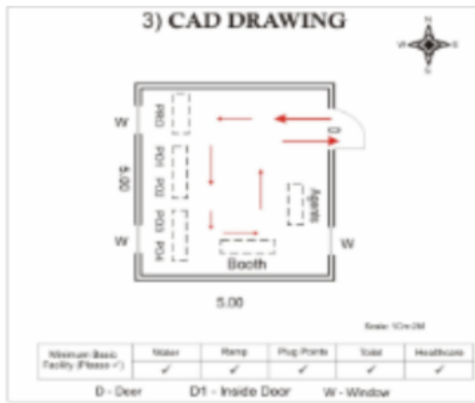

Google Map View

Polling Station Building Front View

Polling Station Front View

Cad View

Key MAP View

1 பெயர் : முத்தம்மாள் - கணவர் பெயர்: சுடலையாண்டித்தேவர் - வீட்டு எண் : 1 வயது : 76 பாலினம் : பெண்	XRQ1874015 Photo is available	2 பெயர் : பிரசிதா - கணவர் பெயர்: தங்கராஜ் - வீட்டு எண் : 1 வயது : 42 பாலினம் : பெண்	XRQ0121137 Photo is available	3 பெயர் : தங்கராஜ் - தந்தையின் பெயர்: இசக்கிமுத்து - வீட்டு எண் : 1 வயது : 41 பாலினம் : ஆண்	JXL2070159 Photo is available
4 பெயர் : மருத முத்து குமார் தந்தையின் பெயர்: மருதய்யா வீட்டு எண் : 1-1இ வயது : 25 பாலினம் : ஆண்	XRQ2287597 Photo is available	5 பெயர் : இசக்கிராஜா தந்தையின் பெயர்: மருதைய்யா வீட்டு எண் : 1/1இ வயது : 23 பாலினம் : ஆண்	XRQ2556587 Photo is available	6 பெயர் : அஜித்குமார் ம தந்தையின் பெயர்: ம்.மருதைய மு வீட்டு எண் : 1/1இ வயது : 21 பாலினம் : ஆண்	XRQ2675502 Photo is available
7 பெயர் : மதன் தந்தையின் பெயர்: நடராஜன் வீட்டு எண் : 1/2 வயது : 23 பாலினம் : ஆண்	XRQ2438711 Photo is available	8 பெயர் : அருண் தந்தையின் பெயர்: நடராஜன் நடராஜன் வீட்டு எண் : 1/2 வயது : 21 பாலினம் : ஆண்	XRQ2636850 Photo is available	9 பெயர் : சொக்குமார் - தாயின் பெயர்: பாப்பாத்தி - வீட்டு எண் : 1-3 வயது : 49 பாலினம் : ஆண்	XRQ0121236 Photo is available
10 பெயர் : சிவராமகிருஷ்ணன் - தாயின் பெயர்: பாப்பாத்தி - வீட்டு எண் : 1-3 வயது : 40 பாலினம் : ஆண்	XRQ0121244 Photo is available	11 பெயர் : முத்து செல்வி தந்தையின் பெயர்: சரவணன் வீட்டு எண் : 1-6 வயது : 25 பாலினம் : பெண்	XRQ2287837 Photo is available	12 பெயர் : மனோஜ் குமார் தந்தையின் பெயர்: சரவணன் வீட்டு எண் : 1/6 வயது : 22 பாலினம் : ஆண்	XRQ2556504 Photo is available
13 பெயர் : சொக்குக்குமார் - தந்தையின் பெயர்: தங்கப்பாண்டியன் - வீட்டு எண் : 1-7C வயது : 28 பாலினம் : ஆண்	XRQ1211077 Photo is available	14 பெயர் : இந்து மு தந்தையின் பெயர்: முருகையா வீட்டு எண் : 1/8 வயது : 22 பாலினம் : பெண்	XRQ2604502 Photo is available	15 பெயர் : தங்கம்மாள் மு கணவர் பெயர்: முருகன் வீட்டு எண் : 1/8 வயது : 20 பாலினம் : பெண்	XRQ2667053 Photo is available
16 பெயர் : மாரிமுத்து - தந்தையின் பெயர்: சுப்பையாத்தேவர் - வீட்டு எண் : 1-9 வயது : 53 பாலினம் : ஆண்	XRQ1874023 Photo is available	17 பெயர் : தங்கராஜ் - தந்தையின் பெயர்: சுப்பையா - வீட்டு எண் : 1-10 வயது : 47 பாலினம் : ஆண்	XRQ1874031 Photo is available	18 பெயர் : மாரியம்மாள் த கணவர் பெயர்: சுடலைமுத்து வீட்டு எண் : 1/10 வயது : 21 பாலினம் : பெண்	XRQ2758357 Photo is available
19 பெயர் : இசக்கியம்மாள் - கணவர் பெயர்: தங்கராஜ் - வீட்டு எண் : 1-10-1 வயது : 37 பாலினம் : பெண்	XRQ0356428 Photo is available	20 பெயர் : அருணாசல வடிவு தந்தையின் பெயர்: மருதய்யா வீட்டு எண் : 1-13 வயது : 27 பாலினம் : பெண்	XRQ2287795 Photo is available	21 பெயர் : மருசமாதா தேவி - தந்தையின் பெயர்: சண்முகசுந்தரம் ஸ்ர- வீட்டு எண் : 1-21 வயது : 28 பாலினம் : பெண்	XRQ1278605 Photo is available
22 பெயர் : லெட்சுமி - கணவர் பெயர்: பேச்சிமுத்து - வீட்டு எண் : 1-22 வயது : 38 பாலினம் : பெண்	XRQ0817585 Photo is available	23 பெயர் : சுதாராணி - கணவர் பெயர்: சொக்குமார் - வீட்டு எண் : 1-23 வயது : 41 பாலினம் : பெண்	XRQ0121079 Photo is available	24 பெயர் : மகேஷ் - தந்தையின் பெயர்: பாண்டி - வீட்டு எண் : 1-23 வயது : 29 பாலினம் : ஆண்	XRQ1098466 Photo is available
25 பெயர் : சுதா - கணவர் பெயர்: மாரியப்பன் - வீட்டு எண் : 1-27 வயது : 34 பாலினம் : பெண்	XRQ0817551 Photo is available	26 பெயர் : ரஞ்சித் தந்தையின் பெயர்: முருகன் வீட்டு எண் : 1-28 வயது : 24 பாலினம் : ஆண்	XRQ2287696 Photo is available	27 பெயர் : ரகுபதி பா தந்தையின் பெயர்: பாலமுருகன் ரா வீட்டு எண் : 1/33 வயது : 19 பாலினம் : ஆண்	XRQ2786085 Photo is available
28 பெயர் : சங்கரி - கணவர் பெயர்: மாடசாமி - வீட்டு எண் : 1-34 வயது : 37 பாலினம் : பெண்	XRQ0817593 Photo is available	29 பெயர் : சுரேஷ் - தந்தையின் பெயர்: சுப்பிரமணியன் - வீட்டு எண் : 1-35 வயது : 30 பாலினம் : ஆண்	XRQ1157742 Photo is available	30 பெயர் : சங்கர் தந்தையின் பெயர்: சுப்பிரமணியன் வீட்டு எண் : 1/35 வயது : 28 பாலினம் : ஆண்	XRQ2693539 Photo is available