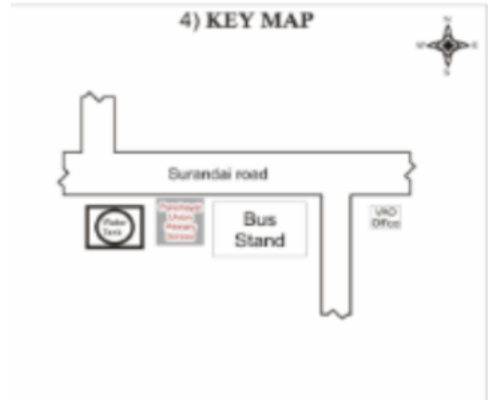

Cad View

Key MAP View