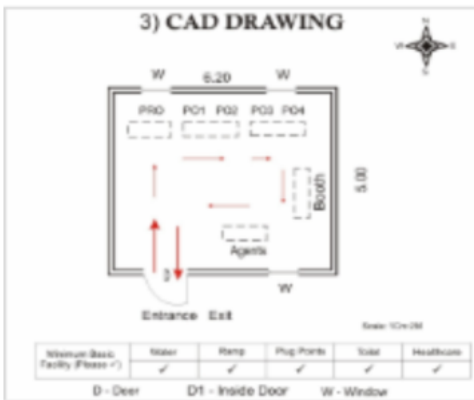

Cad View

Key MAP View