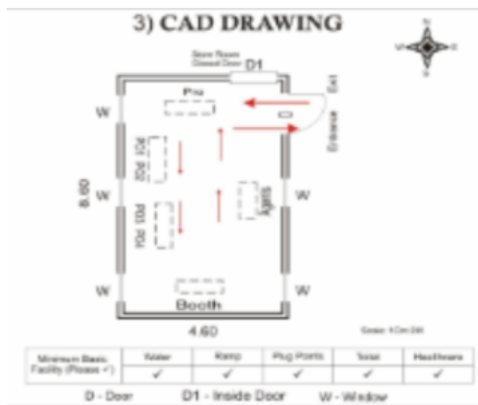

Google Map View

Polling Station Building Front View

Polling Station Front View

Cad View

Key MAP View

1 பெயர் : எலிசபெத் ராணி - கணவர் பெயர்: ஜார்சன் வீரத் திலகம் - வீட்டு எண் : 1 வயது : 51 பாலினம் : பெண் Photo is available XRQ0357574	2 பெயர் : ஜெசிராணி - கணவர் பெயர்: ஞானசேகர் - வீட்டு எண் : 1 வயது : 49 பாலினம் : பெண் Photo is available JXL2407245	3 பெயர் : ஜார்சன் வீரத் திலகம் - தாயின் பெயர்: கிரீன் பாஸ் - வீட்டு எண் : 1 வயது : 42 பாலினம் : ஆண் Photo is available XRQ0357541
4 பெயர் : எமிமா தாயின் பெயர்: பிரேமா - வீட்டு எண் : 1-45A வயது : 35 பாலினம் : பெண் Photo is available XRQ0357566	5 பெயர் : சுடலை மணி தந்தையின் பெயர்: மாரியப்பன் வீட்டு எண் : 1 ஏ வயது : 29 பாலினம் : ஆண் Photo is available XRQ2290088	6 பெயர் : ஜோதி இசக்கி கணவர் பெயர்: சுடலை மணி வீட்டு எண் : 1 ஏ வயது : 25 பாலினம் : பெண் Photo is available XRQ2290070
7 பெயர் : சந்திரன் தாயின் பெயர்: முனியம்மாள் - வீட்டு எண் : 2 வயது : 54 பாலினம் : பெண் Photo is available JXL1279348	8 பெயர் : ஜான்சிராணி - தந்தையின் பெயர்: அருள்நாதன் - வீட்டு எண் : 2 வயது : 29 பாலினம் : பெண் Photo is available XRQ1212141	9 பெயர் : சாரதா கணவர் பெயர்: நடராஜ் வீட்டு எண் : 2-81 வயது : 63 பாலினம் : பெண் Photo is available XRQ0357426
10 பெயர் : பார்வதி ஏந் தந்தையின் பெயர்: நடராஜன் பீ வீட்டு எண் : 3/8 வயது : 21 பாலினம் : பெண் Photo is available XRQ2658573	# 11 பெயர் : மேரி தா கணவர் பெயர்: தாமஸ் வீட்டு எண் : 3/9 வயது : 62 பாலினம் : பெண் Photo is available JXL1279314	12 பெயர் : இஸ்ரேல் தாயின் பெயர்: மேரி வீட்டு எண் : 3-9 வயது : 44 பாலினம் : ஆண் Photo is available XRQ0357657
13 பெயர் : டேவிட் - தாயின் பெயர்: தாமஸ் - வீட்டு எண் : 3-9 வயது : 41 பாலினம் : ஆண் Photo is available XRQ0357665	14 பெயர் : இசைவாணி - கணவர் பெயர்: கணேசன் - வீட்டு எண் : 4 வயது : 54 பாலினம் : பெண் Photo is available XRQ1894864	15 பெயர் : செல்வராஜ் - தந்தையின் பெயர்: ஜெபமணி - வீட்டு எண் : 5 வயது : 74 பாலினம் : ஆண் Photo is available JXL1279389
16 பெயர் : ஜெயா - கணவர் பெயர்: செல்வராஜ் - வீட்டு எண் : 5 வயது : 67 பாலினம் : பெண் Photo is available JXL1279322	17 பெயர் : ராஜ்ஜி - தந்தையின் பெயர்: செளந்திரம் - வீட்டு எண் : 5 வயது : 49 பாலினம் : ஆண் Photo is available JXL1356203	18 பெயர் : ஷீலா - தந்தையின் பெயர்: செல்வராஜ் - வீட்டு எண் : 5 வயது : 47 பாலினம் : பெண் Photo is available JXL1279330
19 பெயர் : டேவிட்சகாயராஜ் - தந்தையின் பெயர்: செல்வராஜ் - வீட்டு எண் : 5 வயது : 42 பாலினம் : ஆண் Photo is available JXL1453349	20 பெயர் : அம்பிகா - கணவர் பெயர்: முருகானந்தம் - வீட்டு எண் : 5 வயது : 40 பாலினம் : பெண் Photo is available JXL2407369	21 பெயர் : இராஜேந்திரன் - தந்தையின் பெயர்: மனுவேல் - வீட்டு எண் : 5A வயது : 75 பாலினம் : ஆண் Photo is available XRQ1212174
22 பெயர் : ஞானமணி ராஜேந்திரன் - கணவர் பெயர்: இராஜேந்திரன் - வீட்டு எண் : 5A வயது : 68 பாலினம் : பெண் Photo is available XRQ1212166	23 பெயர் : அமலோற்பவம் - கணவர் பெயர்: மாசிலாமணி - வீட்டு எண் : 6 வயது : 84 பாலினம் : பெண் Photo is available JXL2068880	24 பெயர் : ஆறுமுகம் தந்தையின் பெயர்: சண்முகம் வீட்டு எண் : 6 வயது : 60 பாலினம் : ஆண் Photo is available XRQ1445923
25 பெயர் : லார்துஅந்தோணி - தந்தையின் பெயர்: மாசிலாமணி - வீட்டு எண் : 6 வயது : 58 பாலினம் : பெண் Photo is available XRQ1894898	26 பெயர் : இமாகிலேட்மேரி - தந்தையின் பெயர்: மாசிலாமணி - வீட்டு எண் : 6 வயது : 56 பாலினம் : பெண் Photo is available JXL1279280	27 பெயர் : இருதய புஷ்பம் ஏ தாயின் பெயர்: அருள் - வீட்டு எண் : 6 வயது : 52 பாலினம் : பெண் Photo is available JXL2068864
28 பெயர் : மனோகரன் தந்தையின் பெயர்: பாக்கியநாதன் வீட்டு எண் : 6-3-12ஏ வயது : 25 பாலினம் : ஆண் Photo is available XRQ1445980	29 பெயர் : ராமலெட்சுமி கணவர் பெயர்: முத்துகுமரன் வீட்டு எண் : 6/186 ஈ வயது : 38 பாலினம் : பெண் Photo is available XRQ2487858	30 பெயர் : ஜெயபால் - தந்தையின் பெயர்: தானியேல் - வீட்டு எண் : 7 வயது : 81 பாலினம் : ஆண் Photo is available XRQ1894906