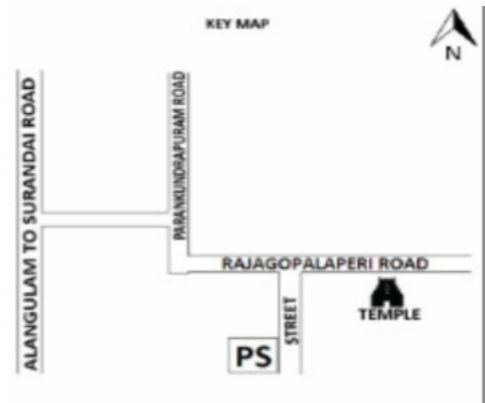

Cad View

Key MAP View