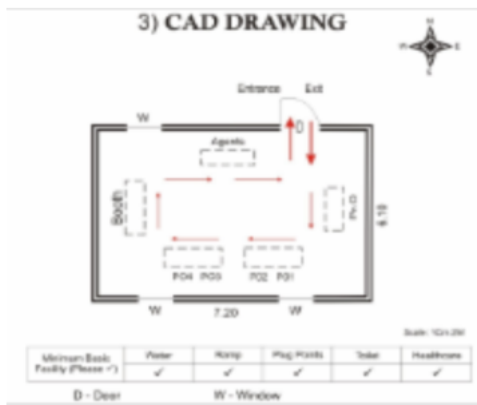

Google Map View

Polling Station Building Front View

Polling Station Front View

Cad View

Key MAP View

1	XRQ0606616	பெயர் : சரவணன் முருகன் - தந்தையின் பெயர்: மருது பாண்டி - வீட்டு எண் : 1-35 வயது : 43 பாலினம் : ஆண்	Photo is available	2	XRQ0606707	பெயர் : திருமலைச்செல்வி - கணவர் பெயர்: சரவண முருகன் - வீட்டு எண் : 1-35 வயது : 40 பாலினம் : பெண்	Photo is available	3	XRQ1279249	பெயர் : அனீதா - தந்தையின் பெயர்: செல்வராஜ் - வீட்டு எண் : 1-108-1 வயது : 31 பாலினம் : பெண்	Photo is available
4	XRQ2623767	பெயர் : தேன்மொழி மு கணவர் பெயர்: சிவராமன் வீட்டு எண் : 2-18 வயது : 30 பாலினம் : பெண்	Photo is available	5	XRQ0474866	பெயர் : மேரி மணிக்ருமாரி - கணவர் பெயர்: ரூபன் - வீட்டு எண் : 3-54 வயது : 48 பாலினம் : பெண்	Photo is available	S 6	XRQ0752030	பெயர் : பூங்கோதை கணவர் பெயர்: முத்தையா - வீட்டு எண் : 3-64 வயது : 88 பாலினம் : பெண்	Photo is available
7	XRQ0557561	பெயர் : மரியஅடைக்கலம் - தந்தையின் பெயர்: பால்துரை - வீட்டு எண் : 3-73-2 வயது : 40 பாலினம் : ஆண்	Photo is available	S 8	XRQ2550457	பெயர் : ராஜரீகம் கணவர் பெயர்: பிள்ளைந்திரன் வீட்டு எண் : 3-86-2 வயது : 44 பாலினம் : பெண்	Photo is available	9	XRQ0557702	பெயர் : ஜான்சி - தந்தையின் பெயர்: அமிர்தமணி - வீட்டு எண் : 3-94 வயது : 35 பாலினம் : பெண்	Photo is available
10	XRQ0557603	பெயர் : சூபி - தாயின் பெயர்: சவரியம்மாள் - வீட்டு எண் : 3-106 வயது : 35 பாலினம் : பெண்	Photo is available	S 11	XRQ0557553	பெயர் : ரூபன் - தந்தையின் பெயர்: அந்தோணிசாமி - வீட்டு எண் : 3-106 வயது : 34 பாலினம் : ஆண்	Photo is available	12	XRQ0606673	பெயர் : பாக்யம் - கணவர் பெயர்: ஆறுமுகம் - வீட்டு எண் : 5-18 வயது : 72 பாலினம் : பெண்	Photo is available
13	XRQ0606640	பெயர் : பீமா - கணவர் பெயர்: முகம்மது இப்ராஹிம் - வீட்டு எண் : 5/34 வயது : 41 பாலினம் : பெண்	Photo is available	14	XRQ2602233	பெயர் : ராஜா தந்தையின் பெயர்: டேனியல் வீட்டு எண் : 5-38 ஏ வயது : 24 பாலினம் : ஆண்	Photo is available	15	XRQ0701375	பெயர் : யேசு - தந்தையின் பெயர்: துரைசாமி - வீட்டு எண் : 5-74 வயது : 65 பாலினம் : ஆண்	Photo is available
16	XRQ0701383	பெயர் : கருப்பாயி - கணவர் பெயர்: யேசு - வீட்டு எண் : 5-74 வயது : 62 பாலினம் : பெண்	Photo is available	17	XRQ0701342	பெயர் : சங்கர் கணேஷ் - தந்தையின் பெயர்: நடராசன் - வீட்டு எண் : 5-114 வயது : 41 பாலினம் : ஆண்	Photo is available	18	XRQ0825521	பெயர் : அருள் செல்வி - கணவர் பெயர்: சேகர் - வீட்டு எண் : 5-128 வயது : 47 பாலினம் : பெண்	Photo is available
19	XRQ0825539	பெயர் : சேகர் - தந்தையின் பெயர்: சின்னமணி - வீட்டு எண் : 5-128 வயது : 44 பாலினம் : ஆண்	Photo is available	20	XRQ0606541	பெயர் : கிருபாகரன் - தந்தையின் பெயர்: அன்பழகன் - வீட்டு எண் : 5-130 வயது : 33 பாலினம் : ஆண்	Photo is available	21	XRQ0964775	பெயர் : மேரி - கணவர் பெயர்: அன்னத்துரை - வீட்டு எண் : 6 வயது : 40 பாலினம் : பெண்	Photo is available
22	XRQ0131003	பெயர் : வைதேகி - கணவர் பெயர்: சக்திவேல் - வீட்டு எண் : 6-6 வயது : 46 பாலினம் : பெண்	Photo is available	23	CDW1668672	பெயர் : ஜான்சி - கணவர் பெயர்: வேதன்பு பிரபாகர் - வீட்டு எண் : 6-6-8-1 வயது : 45 பாலினம் : பெண்	Photo is available	24	XRQ2404143	பெயர் : ஸ்டெல்லா மேரி கணவர் பெயர்: ஜான்சன் வீட்டு எண் : 6/13 வயது : 28 பாலினம் : பெண்	Photo is available
25	XRQ2627370	பெயர் : சுப்ரமணியன் தந்தையின் பெயர்: லட்சுமணன் வீட்டு எண் : 6-15 வயது : 40 பாலினம் : ஆண்	Photo is available	26	XRQ0131300	பெயர் : ஜார்ஜ் ராஜன் - தந்தையின் பெயர்: ராஜாமணி - வீட்டு எண் : 6-18 வயது : 39 பாலினம் : ஆண்	Photo is available	27	XRQ0825489	பெயர் : இவாஞ்சலின் நான்சி - தந்தையின் பெயர்: தனபாலன் - வீட்டு எண் : 6-26 வயது : 31 பாலினம் : பெண்	Photo is available
28	XRQ1213404	பெயர் : பாக்கியதெல்லி - தந்தையின் பெயர்: தனபாலன் - வீட்டு எண் : 6-26 வயது : 30 பாலினம் : பெண்	Photo is available	29	XRQ0130997	பெயர் : அன்னத்தாய் - கணவர் பெயர்: பால்துரை - வீட்டு எண் : 6-28 வயது : 52 பாலினம் : பெண்	Photo is available	30	XRQ2615813	பெயர் : மாதேஸ்வரன் தந்தையின் பெயர்: ராஜேந்திரன் வீட்டு எண் : 6-37ஏ வயது : 20 பாலினம் : ஆண்	Photo is available