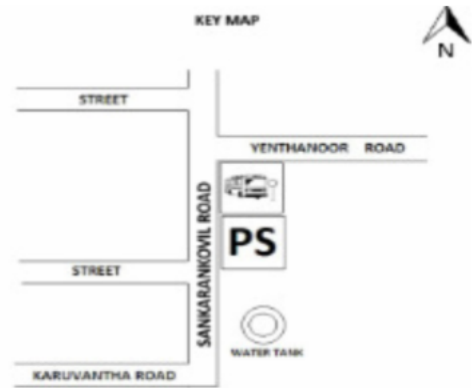

Google Map View

Polling Station Building Front View

Polling Station Front View

Cad View

Key MAP View

1 பெயர் : ஆறுமுகச்சாமி - தந்தையின் பெயர்: இலங்காமணி - வீட்டு எண் : 1 வயது : 56 பாலினம் : ஆண் Photo is available	XRQ2037521	2 பெயர் : அன்னக்கிளி - கணவர் பெயர்: ஆறுமுகசாமி - வீட்டு எண் : 1 வயது : 51 பாலினம் : பெண் Photo is available	CDW1638089	3 பெயர் : நாகஜோதி - கணவர் பெயர்: கணேசன் வீட்டு எண் : 1-1 வயது : 27 பாலினம் : பெண் Photo is available	XRQ1319227
4 பெயர் : அருமைக்கிளி - கணவர் பெயர்: திருமலைக்குமார் - வீட்டு எண் : 2 வயது : 71 பாலினம் : பெண் Photo is available	XRQ2037547	5 பெயர் : தெய்வக்கனி - கணவர் பெயர்: சண்முகம் - வீட்டு எண் : 6 வயது : 73 பாலினம் : பெண் Photo is available	XRQ2038651	6 பெயர் : அண்ணாமலை - கணவர் பெயர்: வெள்ளத்துரை வீட்டு எண் : 6/46 வயது : 34 பாலினம் : பெண் Photo is available	XRQ0609578
7 பெயர் : இராமசாமி - தந்தையின் பெயர்: ஆறுமுகநாடார் - வீட்டு எண் : 7 வயது : 76 பாலினம் : ஆண் Photo is available	XRQ2038669	8 பெயர் : பத்மா - கணவர் பெயர்: இராமசாமி - வீட்டு எண் : 7 வயது : 71 பாலினம் : பெண் Photo is available	CDW2252989	9 பெயர் : சோலைவாசகம் - தந்தையின் பெயர்: இளையபெருமாள் வீட்டு எண் : 7 வயது : 69 பாலினம் : ஆண் Photo is available	CDW2485167
10 பெயர் : வேலாயி - கணவர் பெயர்: சோலைவாசகம் - வீட்டு எண் : 7 வயது : 66 பாலினம் : பெண் Photo is available	CDW2601623	11 பெயர் : இளையராஜா - தந்தையின் பெயர்: சோலைவாசகம் - வீட்டு எண் : 7 வயது : 44 பாலினம் : ஆண் Photo is available	CDW1633007	12 பெயர் : புத்தர் ரா இதரர் பெயர்: ஆத்திக்கண் வீட்டு எண் : 8/61 வயது : 54 பாலினம் : ஆண் Photo is available	XRQ2585016
13 பெயர் : ஆத்திக்கண் கணவர் பெயர்: புத்தர் வீட்டு எண் : 8/61 வயது : 53 பாலினம் : பெண் Photo is available	XRQ2585297	14 பெயர் : செல்வராஜ் - தந்தையின் பெயர்: ஆறுமுகம் - வீட்டு எண் : 8-162 வயது : 32 பாலினம் : ஆண் Photo is available	XRQ1162130	15 பெயர் : மாரிச்செல்வம் ஆ தந்தையின் பெயர்: ஆத்தியப்பன் வீட்டு எண் : 8-162-1 வயது : 20 பாலினம் : ஆண் Photo is available	XRQ2774255
16 பெயர் : மகாலிங்கம் தந்தையின் பெயர்: முருகன் வீட்டு எண் : 8/165-1 வயது : 26 பாலினம் : ஆண் Photo is available	XRQ2573145	17 பெயர் : மகாலட்சுமி - தந்தையின் பெயர்: முருகன் - வீட்டு எண் : 8-166 வயது : 32 பாலினம் : பெண் Photo is available	XRQ1037423	18 பெயர் : கணேசுக்குமார் - தந்தையின் பெயர்: முருகன் - வீட்டு எண் : 8-166 வயது : 28 பாலினம் : ஆண் Photo is available	XRQ1319151
19 பெயர் : மதன் தந்தையின் பெயர்: முருகன் வீட்டு எண் : 8/166 வயது : 24 பாலினம் : ஆண் Photo is available	XRQ2373959	20 பெயர் : மாரியம்மாள் சே கணவர் பெயர்: சேர்மன் வீட்டு எண் : 8/166-2 வயது : 35 பாலினம் : பெண் Photo is available	XRQ2444578	21 பெயர் : கிரேஸ் - கணவர் பெயர்: வேலுச்சாமி - வீட்டு எண் : 9 வயது : 86 பாலினம் : பெண் Photo is available	XRQ2038677
22 பெயர் : சிவனையாநாடார் - தந்தையின் பெயர்: சுப்பையாநாடார் - வீட்டு எண் : 9 வயது : 68 பாலினம் : ஆண் Photo is available	CDW2611895	23 பெயர் : செல்லம்மாள் - கணவர் பெயர்: சிவனையா - வீட்டு எண் : 9 வயது : 61 பாலினம் : பெண் Photo is available	CDW2251692	24 பெயர் : மணிகண்டன் - தந்தையின் பெயர்: ராமசாமி - வீட்டு எண் : 9-5 வயது : 29 பாலினம் : ஆண் Photo is available	XRQ1109156
25 பெயர் : ராமர் - தந்தையின் பெயர்: ஈசாக் - வீட்டு எண் : 9-8 வயது : 35 பாலினம் : ஆண் Photo is available	XRQ0292037	26 பெயர் : ராமசாமிநாடார் - தந்தையின் பெயர்: சுப்பையாநாடார் - வீட்டு எண் : 9-11 வயது : 74 பாலினம் : ஆண் Photo is available	CDW3001641	27 பெயர் : சுசிலா - கணவர் பெயர்: ராமசாமிநாடார் - வீட்டு எண் : 9-11 வயது : 65 பாலினம் : பெண் Photo is available	CDW3001658
28 பெயர் : சுமதி - தந்தையின் பெயர்: ஈசாக்கு - வீட்டு எண் : 9-18 வயது : 29 பாலினம் : பெண் Photo is available	XRQ1109099	29 பெயர் : மாரிச்செல்வம் - தந்தையின் பெயர்: துராராஜ் - வீட்டு எண் : 9-20-1 வயது : 39 பாலினம் : ஆண் Photo is available	XRQ0137240	30 பெயர் : அம்சவல்லி தந்தையின் பெயர்: செல்லத்துரை வீட்டு எண் : 9/20ஏ வயது : 26 பாலினம் : பெண் Photo is available	XRQ2632867