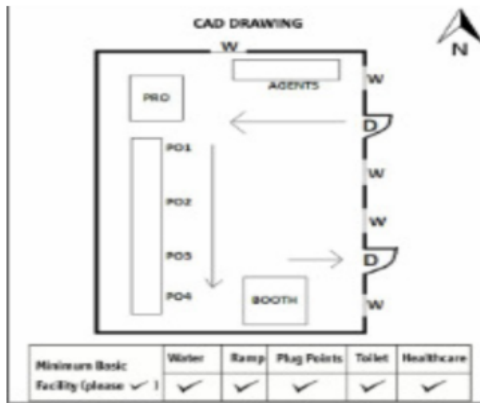

Google Map View

Polling Station Building Front View

Polling Station Front View

Cad View

Key MAP View

1 பெயர் : ஆறுமுகச்சாமி - தந்தையின் பெயர்: இலங்காமணி - வீட்டு எண் : 1 வயது : 56 பாலினம் : ஆண் Photo is available	XRQ2037521	2 பெயர் : அன்னக்கிளி - கணவர் பெயர்: ஆறுமுகசாமி - வீட்டு எண் : 1 வயது : 51 பாலினம் : பெண் Photo is available	CDW1638089	3 பெயர் : நாகஜோதி - கணவர் பெயர்: கணேசன் வீட்டு எண் : 1-1 வயது : 27 பாலினம் : பெண் Photo is available	XRQ1319227
4 பெயர் : அருமைக்கிளி - கணவர் பெயர்: திருமலைக்குமார் - வீட்டு எண் : 2 வயது : 71 பாலினம் : பெண் Photo is available	XRQ2037547	5 பெயர் : தெய்வக்கனி - கணவர் பெயர்: சண்முகம் - வீட்டு எண் : 6 வயது : 73 பாலினம் : பெண் Photo is available	XRQ2038651	6 பெயர் : அண்ணாமலை - கணவர் பெயர்: வெள்ளத்துரை வீட்டு எண் : 6/46 வயது : 34 பாலினம் : பெண் Photo is available	XRQ0609578
7 பெயர் : இராமசாமி - தந்தையின் பெயர்: ஆறுமுகநாடார் - வீட்டு எண் : 7 வயது : 76 பாலினம் : ஆண் Photo is available	XRQ2038669	8 பெயர் : பத்மா - கணவர் பெயர்: இராமசாமி - வீட்டு எண் : 7 வயது : 71 பாலினம் : பெண் Photo is available	CDW2252989	9 பெயர் : சோலைவாசகம் - தந்தையின் பெயர்: இளையபெருமாள் வீட்டு எண் : 7 வயது : 69 பாலினம் : ஆண் Photo is available	CDW2485167
10 பெயர் : வேலாயி - கணவர் பெயர்: சோலைவாசகம் - வீட்டு எண் : 7 வயது : 66 பாலினம் : பெண் Photo is available	CDW2601623	11 பெயர் : இளையராஜா - தந்தையின் பெயர்: சோலைவாசகம் - வீட்டு எண் : 7 வயது : 44 பாலினம் : ஆண் Photo is available	CDW1633007	12 பெயர் : புத்தர் ரா இதரர் பெயர்: ஆத்திக்கண் வீட்டு எண் : 8/61 வயது : 54 பாலினம் : ஆண் Photo is available	XRQ2585016
13 பெயர் : ஆத்திக்கண் கணவர் பெயர்: புத்தர் வீட்டு எண் : 8/61 வயது : 53 பாலினம் : பெண் Photo is available	XRQ2585297	14 பெயர் : செல்வராஜ் - தந்தையின் பெயர்: ஆறுமுகம் - வீட்டு எண் : 8-162 வயது : 32 பாலினம் : ஆண் Photo is available	XRQ1162130	15 பெயர் : மாரிச்செல்வம் ஆ தந்தையின் பெயர்: ஆத்தியப்பன் வீட்டு எண் : 8-162-1 வயது : 20 பாலினம் : ஆண் Photo is available	XRQ2774255
16 பெயர் : மகாலிங்கம் தந்தையின் பெயர்: முருகன் வீட்டு எண் : 8/165-1 வயது : 26 பாலினம் : ஆண் Photo is available	XRQ2573145	17 பெயர் : மகாலட்சுமி - தந்தையின் பெயர்: முருகன் - வீட்டு எண் : 8-166 வயது : 32 பாலினம் : பெண் Photo is available	XRQ1037423	18 பெயர் : கணேசுக்குமார் - தந்தையின் பெயர்: முருகன் - வீட்டு எண் : 8-166 வயது : 28 பாலினம் : ஆண் Photo is available	XRQ1319151
19 பெயர் : மதன் தந்தையின் பெயர்: முருகன் வீட்டு எண் : 8/166 வயது : 24 பாலினம் : ஆண் Photo is available	XRQ2373959	20 பெயர் : மாரியம்மாள் சே கணவர் பெயர்: சேர்மன் வீட்டு எண் : 8/166-2 வயது : 35 பாலினம் : பெண் Photo is available	XRQ2444578	21 பெயர் : கிரேஸ் - கணவர் பெயர்: வேலுச்சாமி - வீட்டு எண் : 9 வயது : 86 பாலினம் : பெண் Photo is available	XRQ2038677
22 பெயர் : சிவனையாநாடார் - தந்தையின் பெயர்: சுப்பையாநாடார் - வீட்டு எண் : 9 வயது : 68 பாலினம் : ஆண் Photo is available	CDW2611895	23 பெயர் : செல்லம்மாள் - கணவர் பெயர்: சிவனையா - வீட்டு எண் : 9 வயது : 61 பாலினம் : பெண் Photo is available	CDW2251692	24 பெயர் : மணிகண்டன் - தந்தையின் பெயர்: ராமசாமி - வீட்டு எண் : 9-5 வயது : 29 பாலினம் : ஆண் Photo is available	XRQ1109156
25 பெயர் : ராமர் - தந்தையின் பெயர்: ஈசாக் - வீட்டு எண் : 9-8 வயது : 35 பாலினம் : ஆண் Photo is available	XRQ0292037	26 பெயர் : ராமசாமிநாடார் - தந்தையின் பெயர்: சுப்பையாநாடார் - வீட்டு எண் : 9-11 வயது : 74 பாலினம் : ஆண் Photo is available	CDW3001641	27 பெயர் : சுசிலா - கணவர் பெயர்: ராமசாமிநாடார் - வீட்டு எண் : 9-11 வயது : 65 பாலினம் : பெண் Photo is available	CDW3001658
28 பெயர் : சுமதி - தந்தையின் பெயர்: ஈசாக்கு - வீட்டு எண் : 9-18 வயது : 29 பாலினம் : பெண் Photo is available	XRQ1109099	29 பெயர் : மாரிச்செல்வம் - தந்தையின் பெயர்: துராராஜ் - வீட்டு எண் : 9-20-1 வயது : 39 பாலினம் : ஆண் Photo is available	XRQ0137240	30 பெயர் : அம்சவல்லி தந்தையின் பெயர்: செல்லத்துரை வீட்டு எண் : 9/20ஏ வயது : 26 பாலினம் : பெண் Photo is available	XRQ2632867