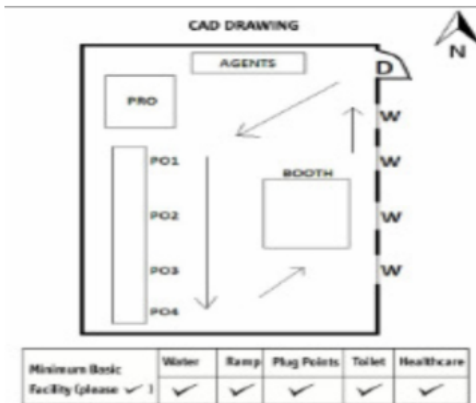

Cad View

Key MAP View