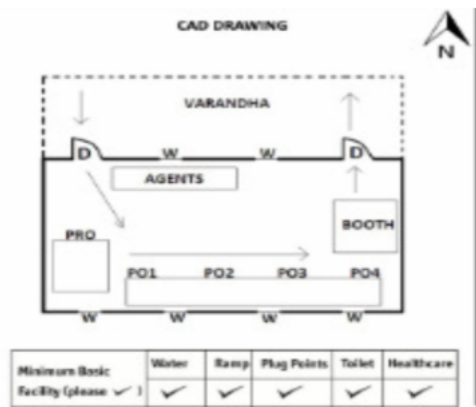

Cad View

Key MAP View