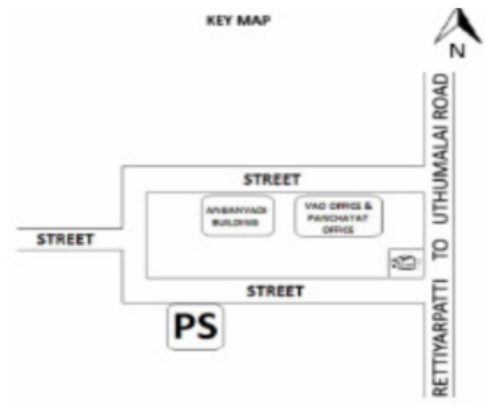

Cad View

Key MAP View