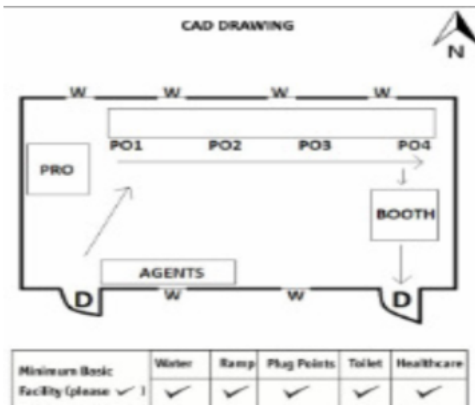

Cad View

Key MAP View