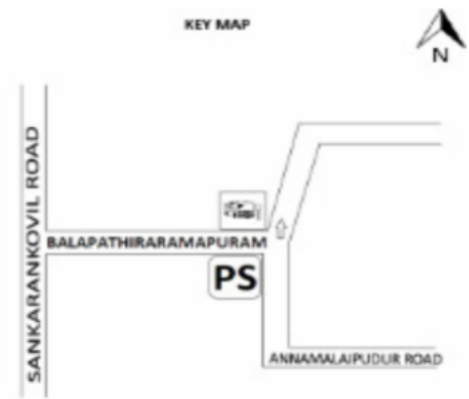

Key MAP View