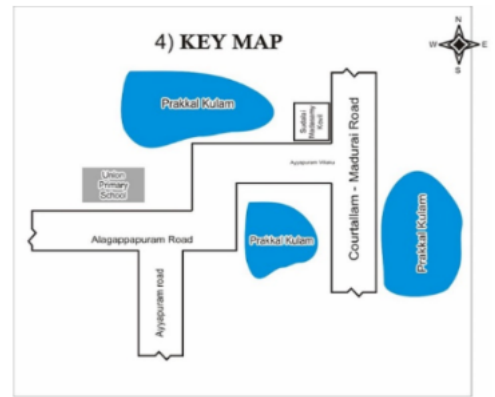

**3. வாக்குச் சாவடியின் விவரங்கள்**

வாக்குச் சாவடியின் எண் மற்றும் பெயர் : 3 - அரசு உயர்நிலைப்பள்ளி,பிரதான கட்டிடம் நடுப்பகுதி,வேதம்புதூர்  வாக்குச் சாவடியின் முகவரி : அரசு உயர்நிலைப்பள்ளி,பிரதான கட்டிடம் நடுப்பகுதி,வேதம்புதூர்	<b>வாக்குச் சாவடியின் வகைப்பாடு (ஆண்/பெண்/பொது)</b>	பொது
	<b>துணை வாக்குச் சாவடிகளின் எண்ணிக்கை :</b>	0

Google Map View

Polling Station Building Front View

Polling Station Front View

Cad View

Key MAP View

சட்டமன்றத் தொகுதியின் எண் மற்றும் பெயர் : 222-தென்காசி  
பிரிவு எண் மற்றும் பெயர் 1-குத்துக்கல்வலசை (வ.கி), குத்துக்கல்வலசை (ஊ), வேதம்புதூர், வார்டு 6 பள்ளிவாசல் தெரு