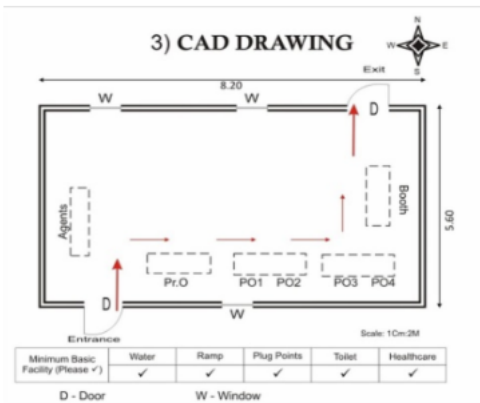

Google Map View

Polling Station Building Front View

Polling Station Front View

Cad View

Key MAP View

சட்டமன்றத் தொகுதியின் எண் மற்றும் பெயர் : 222-தென்காசி  
பிரிவு எண் மற்றும் பெயர் 1-குத்துக்கல்வலசை (வ.கி), குத்துக்கல்வலசை (ஊ), வேதம்புதூர், வார்டு 6 பள்ளிவாசல் தெரு