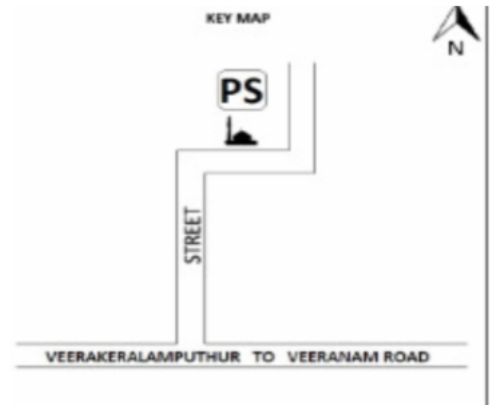

Polling Station Front View

ELEVATION

ELEVATION

Cad View

Key MAP View

1	XRQ2077618	பெயர் : சுடலைகண்ணு - தந்தையின் பெயர்: சிவசுப்பிரமணியன் - வீட்டு எண் : 1 வயது : 60 பாலினம் : ஆண்	Photo is available	2	XRQ2077626	பெயர் : கன்னித்தாய் - கணவர் பெயர்: சுடலைகண்ணு - வீட்டு எண் : 1 வயது : 53 பாலினம் : பெண்	Photo is available	3	XRQ2677615	பெயர் : யாசர் அராபத் தந்தையின் பெயர்: ஆதம் இஸ்மாயில் வீட்டு எண் : 1/49 வயது : 20 பாலினம் : ஆண்	Photo is available
4	WYQ2284313	பெயர் : ஃபாத்திம.ம் கணவர் பெயர்: முஹம்மத் இப்ராகிம்.ஏ வீட்டு எண் : 1-102-3 வயது : 46 பாலினம் : பெண்	Photo is available	5	XRQ2797702	பெயர் : தமிழ் அன்சாரி தந்தையின் பெயர்: பீர் முகம்மது வீட்டு எண் : 1/191 வயது : 20 பாலினம் : ஆண்	Photo is available	6	XRQ0083816	பெயர் : செய்யது மசூது - தந்தையின் பெயர்: முகைதீன் பிச்சை - வீட்டு எண் : 1/299-10 வயது : 40 பாலினம் : ஆண்	Photo is available
7	LYY2336220	பெயர் : அசனார்மைதீன் - தந்தையின் பெயர்: மைதீன்வாவா - வீட்டு எண் : 1-304-16 வயது : 57 பாலினம் : ஆண்	Photo is available	8	XRQ2690287	பெயர் : முகமது ரபிக் செ தந்தையின் பெயர்: செய்யது அலி வீட்டு எண் : 1/304ஏ வயது : 20 பாலினம் : ஆண்	Photo is available	9	XRQ2077634	பெயர் : வெள்ளத்தாய் - கணவர் பெயர்: கொம்பையாத்தேவர் - வீட்டு எண் : 2 வயது : 56 பாலினம் : பெண்	Photo is available
10	XRQ2077642	பெயர் : ஆறுமுகத்தாய் - கணவர் பெயர்: முருகன் - வீட்டு எண் : 2-38 வயது : 48 பாலினம் : பெண்	Photo is available	11	XRQ2077667	பெயர் : அழகாத்தாய் - கணவர் பெயர்: தங்கையாத்தேவர் - வீட்டு எண் : 5 வயது : 81 பாலினம் : பெண்	Photo is available	12	XRQ2077675	பெயர் : செல்லத்துரைபாண்டி - தந்தையின் பெயர்: தங்கையாத்தேவர் - வீட்டு எண் : 5 வயது : 58 பாலினம் : ஆண்	Photo is available
13	XRQ2077683	பெயர் : முருகலட்சுமி - கணவர் பெயர்: செல்லத்துரைபாண்டி - வீட்டு எண் : 5 வயது : 52 பாலினம் : பெண்	Photo is available	14	XRQ0721662	பெயர் : பாக்யலட்சுமி - கணவர் பெயர்: முத்துப்பாண்டி - வீட்டு எண் : 6-69 வயது : 41 பாலினம் : பெண்	Photo is available	15	XRQ2513281	பெயர் : மு. கோகுல் தந்தையின் பெயர்: சி. முத்துப்பாண்டி வீட்டு எண் : 6/69 வயது : 22 பாலினம் : ஆண்	Photo is available
16	XRQ2077691	பெயர் : வேலுத்தாய் - கணவர் பெயர்: ராமையாத்தேவர் - வீட்டு எண் : 7 வயது : 76 பாலினம் : பெண்	Photo is available	17	XRQ2077709	பெயர் : முருகையா - தந்தையின் பெயர்: ராமையாத்தேவர் - வீட்டு எண் : 7 வயது : 52 பாலினம் : ஆண்	Photo is available	18	XRQ2438182	பெயர் : அனீதா ரா தந்தையின் பெயர்: ராமகிருஷ்ணன் வீட்டு எண் : 7/64 வயது : 25 பாலினம் : பெண்	Photo is available
19	XRQ0487397	பெயர் : மாரிச்செல்வம் - தந்தையின் பெயர்: மாரிக்கண்ணு - வீட்டு எண் : 7-77 வயது : 40 பாலினம் : ஆண்	Photo is available	20	XRQ1042332	பெயர் : முத்துலட்சுமி - கணவர் பெயர்: முருகன் - வீட்டு எண் : 7-82B வயது : 50 பாலினம் : பெண்	Photo is available	21	XRQ2603132	பெயர் : தமிழ்செல்வி தந்தையின் பெயர்: கருத்தப்பாண்டி வீட்டு எண் : 7/85 வயது : 20 பாலினம் : பெண்	Photo is available
22	XRQ1042340	பெயர் : செல்வி - தந்தையின் பெயர்: சங்கரபாண்டியன் - வீட்டு எண் : 7-97-3 வயது : 33 பாலினம் : பெண்	Photo is available	23	XRQ0843136	பெயர் : மகேஸ்வரி - தந்தையின் பெயர்: வீரபாண்டியன் - வீட்டு எண் : 7/100 வயது : 32 பாலினம் : பெண்	Photo is available	24	XRQ2577187	பெயர் : சண்முகப்பிரியா கணவர் பெயர்: கணேசன் வீட்டு எண் : 7-105-1 வயது : 29 பாலினம் : பெண்	Photo is available
25	XRQ1042357	பெயர் : வீரபாண்டியன் - தந்தையின் பெயர்: அருணாசலத் தேவர் - வீட்டு எண் : 8-8 வயது : 58 பாலினம் : ஆண்	Photo is available	26	XRQ2516854	பெயர் : முத்துகளரி கணவர் பெயர்: அசோக் குமார் வீட்டு எண் : 8/8 வயது : 25 பாலினம் : பெண்	Photo is available	27	XRQ1042365	பெயர் : சங்கிலிபுத்தான் - தந்தையின் பெயர்: மாரியப்பன் - வீட்டு எண் : 8-18 வயது : 30 பாலினம் : ஆண்	Photo is available
28	XRQ0982975	பெயர் : மணிகண்டன் - தந்தையின் பெயர்: பட்டுச்சாமி - வீட்டு எண் : 8-21 வயது : 36 பாலினம் : ஆண்	Photo is available	29	XRQ0535674	பெயர் : பிச்சைப்பாண்டி - தாயின் பெயர்: வடிவாத்தாய் - வீட்டு எண் : 8-30 வயது : 35 பாலினம் : ஆண்	Photo is available	30	XRQ1370618	பெயர் : கோபி தந்தையின் பெயர்: பரமசிவன் வீட்டு எண் : 8/32 வயது : 36 பாலினம் : ஆண்	Photo is available