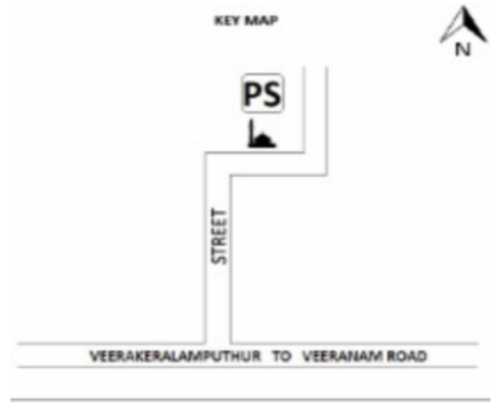

Key MAP View