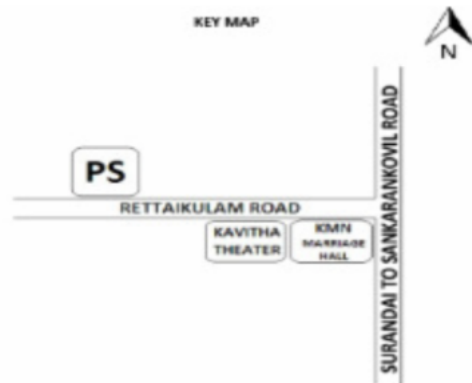

Key MAP View