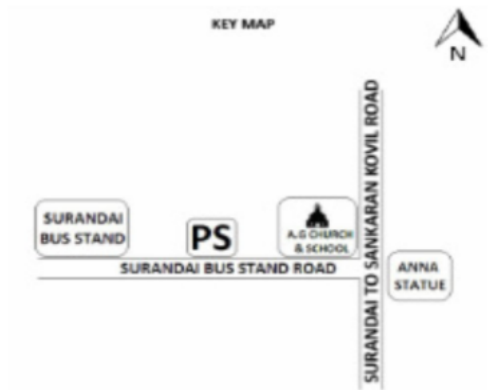

Key MAP View