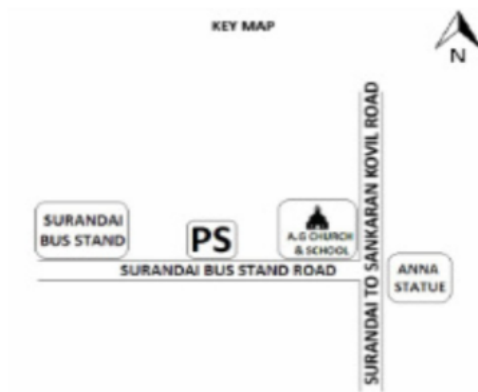

Cad View

Key MAP View