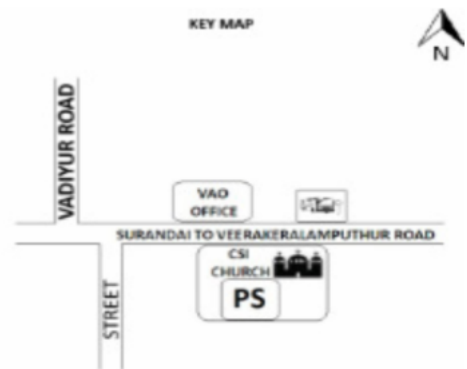

Google Map View

Polling Station Building Front View

Polling Station Front View

Cad View

Key MAP View

1 பெயர் : காந்திமதி - கணவர் பெயர்: தங்கராஜ் - வீட்டு எண் : 3 வயது : 55 பாலினம் : பெண் Photo is available	XRQ2206563	2 பெயர் : முருகன் - தந்தையின் பெயர்: மாடசாமி - வீட்டு எண் : 4 வயது : 57 பாலினம் : ஆண் Photo is available	XRQ2206571	3 பெயர் : சமதி - கணவர் பெயர்: முருகன் - வீட்டு எண் : 4 வயது : 49 பாலினம் : பெண் Photo is available	JXL2139376
4 பெயர் : காளி ஈஸ்வரன் ரா ராஜா தந்தையின் பெயர்: ராஜா ராஜா வீட்டு எண் : 4-1-114 வயது : 20 பாலினம் : ஆண் Photo is available	XRQ2700540	5 பெயர் : ராஜேந்திரன் தந்தையின் பெயர்: மாடசாமி வீட்டு எண் : 4-2-3 (1) வயது : 71 பாலினம் : ஆண் Photo is available	XRQ1396076	6 பெயர் : வள்ளியம்மாள் கணவர் பெயர்: ராஜேந்திரன் வீட்டு எண் : 4-2-3 (1) வயது : 64 பாலினம் : பெண் Photo is available	XRQ1396118
7 பெயர் : கார்த்திகா தந்தையின் பெயர்: முருகன் வீட்டு எண் : 4-2-4 வயது : 26 பாலினம் : பெண் Photo is available	XRQ1454230	8 பெயர் : மகாதேவி தந்தையின் பெயர்: முருகன் வீட்டு எண் : 4/2/4 வயது : 22 பாலினம் : பெண் Photo is available	XRQ2580827	9 பெயர் : காளிராஜா - தந்தையின் பெயர்: வெள்ளைபாண்டி - வீட்டு எண் : 4-2-5-7 வயது : 38 பாலினம் : ஆண் Photo is available	XRQ0401448
# 10 பெயர் : வள்ளிநாயகம் மா தந்தையின் பெயர்: மாரிமுத்து - வீட்டு எண் : 1/41 வயது : 37 பாலினம் : ஆண் Photo is available	XRQ0173617	11 பெயர் : மாரிச்செல்வம் - தந்தையின் பெயர்: ராஜசேகர் - வீட்டு எண் : 4-2-12 வயது : 28 பாலினம் : ஆண் Photo is available	XRQ1229525	12 பெயர் : பிரசாந்த் - தந்தையின் பெயர்: சமுத்திரம் - வீட்டு எண் : 4-2-13 வயது : 34 பாலினம் : ஆண் Photo is available	XRQ0995316
13 பெயர் : இந்துமதி சூ தந்தையின் பெயர்: சூஸ் வீட்டு எண் : 4-2-17 வயது : 19 பாலினம் : பெண் Photo is available	XRQ2762540	14 பெயர் : நலின்குமார் - தந்தையின் பெயர்: சங்கர நயினார் - வீட்டு எண் : 4-2-18 வயது : 35 பாலினம் : ஆண் Photo is available	XRQ0263368	15 பெயர் : மதுபாலா - தந்தையின் பெயர்: சங்கரநயினார் - வீட்டு எண் : 4-2-18 வயது : 29 பாலினம் : பெண் Photo is available	XRQ1123991
16 பெயர் : மாரியப்பன் - தந்தையின் பெயர்: திருமலை நாடார் - வீட்டு எண் : 4-2-18-1 வயது : 51 பாலினம் : ஆண் Photo is available	XRQ2206589	17 பெயர் : மதுபாலா க தந்தையின் பெயர்: கதிரவன் - வீட்டு எண் : 4-2-21 வயது : 28 பாலினம் : பெண் Photo is available	XRQ1229517	18 பெயர் : தினேஷ் வருண் தந்தையின் பெயர்: கதிரவன் வீட்டு எண் : 4-2-21 வயது : 26 பாலினம் : ஆண் Photo is available	XRQ1454255
19 பெயர் : மாரியம்மாள் - கணவர் பெயர்: கார்த்திகைகுமார் - வீட்டு எண் : 4-2-29 வயது : 40 பாலினம் : பெண் Photo is available	XRQ0173294	20 பெயர் : பார்வதி - கணவர் பெயர்: வெள்ளப்பாண்டி - வீட்டு எண் : 5 வயது : 71 பாலினம் : பெண் Photo is available	XRQ2206605	21 பெயர் : பொதுஅரசன் தந்தையின் பெயர்: அன்பழகன் வீட்டு எண் : 5-2-36/1 வயது : 28 பாலினம் : ஆண் Photo is available	XRQ2770360
22 பெயர் : பரதன் - தந்தையின் பெயர்: மாடசாமி - வீட்டு எண் : 6 வயது : 62 பாலினம் : ஆண் Photo is available	JXL2140127	23 பெயர் : ராணி - தந்தையின் பெயர்: பரதன் - வீட்டு எண் : 6 வயது : 54 பாலினம் : பெண் Photo is available	JXL2139657	24 பெயர் : மதி - தந்தையின் பெயர்: மாடசாமி - வீட்டு எண் : 6-1-32 வயது : 47 பாலினம் : ஆண் Photo is available	XRQ0855957
25 பெயர் : அஜீத்குமார் தந்தையின் பெயர்: ஈஸ்வரன் வீட்டு எண் : 6-6-3 வயது : 24 பாலினம் : ஆண் Photo is available	XRQ2382265	26 பெயர் : சபாஷ் தந்தையின் பெயர்: முருகன் வீட்டு எண் : 6-6-10 வயது : 28 பாலினம் : ஆண் Photo is available	XRQ2306330	27 பெயர் : முத்துப்பிரியா கணவர் பெயர்: சி.மகேஷ் வீட்டு எண் : 6 6 10 வயது : 27 பாலினம் : பெண் Photo is available	XRQ2498764
28 பெயர் : ஜெ.சுவேதா தந்தையின் பெயர்: ச.ஜெயராமன் வீட்டு எண் : 6 6 40 1 வயது : 22 பாலினம் : பெண் Photo is available	XRQ2498756	29 பெயர் : ம.அனசிந்துஜா தந்தையின் பெயர்: மாரியப்பன் வீட்டு எண் : 6 7 23 1 வயது : 22 பாலினம் : பெண் Photo is available	XRQ2498772	30 பெயர் : ச.காவியாஆனந்தி தந்தையின் பெயர்: சண்முகவேல் வீட்டு எண் : 6 8 7 வயது : 22 பாலினம் : பெண் Photo is available	XRQ2498731