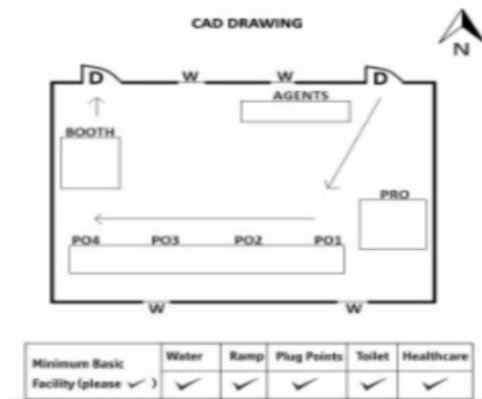

Google Map View

Polling Station Building Front View

Polling Station Front View

Cad View

Key MAP View

1 பெயர் : காந்திமதி - கணவர் பெயர்: தங்கராஜ் - வீட்டு எண் : 3 வயது : 55 பாலினம் : பெண் Photo is available	XRQ2206563	2 பெயர் : முருகன் - தந்தையின் பெயர்: மாடசாமி - வீட்டு எண் : 4 வயது : 57 பாலினம் : ஆண் Photo is available	XRQ2206571	3 பெயர் : சமதி - கணவர் பெயர்: முருகன் - வீட்டு எண் : 4 வயது : 49 பாலினம் : பெண் Photo is available	JXL2139376
4 பெயர் : காளி ஈஸ்வரன் ரா ராஜா தந்தையின் பெயர்: ராஜா ராஜா வீட்டு எண் : 4-1-114 வயது : 20 பாலினம் : ஆண் Photo is available	XRQ2700540	5 பெயர் : ராஜேந்திரன் தந்தையின் பெயர்: மாடசாமி வீட்டு எண் : 4-2-3 (1) வயது : 71 பாலினம் : ஆண் Photo is available	XRQ1396076	6 பெயர் : வள்ளியம்மாள் கணவர் பெயர்: ராஜேந்திரன் வீட்டு எண் : 4-2-3 (1) வயது : 64 பாலினம் : பெண் Photo is available	XRQ1396118
7 பெயர் : கார்த்திகா தந்தையின் பெயர்: முருகன் வீட்டு எண் : 4-2-4 வயது : 26 பாலினம் : பெண் Photo is available	XRQ1454230	8 பெயர் : மகாதேவி தந்தையின் பெயர்: முருகன் வீட்டு எண் : 4/2/4 வயது : 22 பாலினம் : பெண் Photo is available	XRQ2580827	9 பெயர் : காளிராஜா - தந்தையின் பெயர்: வெள்ளைபாண்டி - வீட்டு எண் : 4-2-5-7 வயது : 38 பாலினம் : ஆண் Photo is available	XRQ0401448
# 10 பெயர் : வள்ளிநாயகம் மா தந்தையின் பெயர்: மாரிமுத்து - வீட்டு எண் : 1/41 வயது : 37 பாலினம் : ஆண் Photo is available	XRQ0173617	11 பெயர் : மாரிச்செல்வம் - தந்தையின் பெயர்: ராஜசேகர் - வீட்டு எண் : 4-2-12 வயது : 28 பாலினம் : ஆண் Photo is available	XRQ1229525	12 பெயர் : பிரசாந்த் - தந்தையின் பெயர்: சமுத்திரம் - வீட்டு எண் : 4-2-13 வயது : 34 பாலினம் : ஆண் Photo is available	XRQ0995316
13 பெயர் : இந்துமதி சூ தந்தையின் பெயர்: சூஸ் வீட்டு எண் : 4-2-17 வயது : 19 பாலினம் : பெண் Photo is available	XRQ2762540	14 பெயர் : நலின்குமார் - தந்தையின் பெயர்: சங்கர நயினார் - வீட்டு எண் : 4-2-18 வயது : 35 பாலினம் : ஆண் Photo is available	XRQ0263368	15 பெயர் : மதுபாலா - தந்தையின் பெயர்: சங்கரநயினார் - வீட்டு எண் : 4-2-18 வயது : 29 பாலினம் : பெண் Photo is available	XRQ1123991
16 பெயர் : மாரியப்பன் - தந்தையின் பெயர்: திருமலை நாடார் - வீட்டு எண் : 4-2-18-1 வயது : 51 பாலினம் : ஆண் Photo is available	XRQ2206589	17 பெயர் : மதுபாலா க தந்தையின் பெயர்: கதிரவன் - வீட்டு எண் : 4-2-21 வயது : 28 பாலினம் : பெண் Photo is available	XRQ1229517	18 பெயர் : தினேஷ் வருண் தந்தையின் பெயர்: கதிரவன் வீட்டு எண் : 4-2-21 வயது : 26 பாலினம் : ஆண் Photo is available	XRQ1454255
19 பெயர் : மாரியம்மாள் - கணவர் பெயர்: கார்த்திகைகுமார் - வீட்டு எண் : 4-2-29 வயது : 40 பாலினம் : பெண் Photo is available	XRQ0173294	20 பெயர் : பார்வதி - கணவர் பெயர்: வெள்ளப்பாண்டி - வீட்டு எண் : 5 வயது : 71 பாலினம் : பெண் Photo is available	XRQ2206605	21 பெயர் : பொதுஅரசன் தந்தையின் பெயர்: அன்பழகன் வீட்டு எண் : 5-2-36/1 வயது : 28 பாலினம் : ஆண் Photo is available	XRQ2770360
22 பெயர் : பரதன் - தந்தையின் பெயர்: மாடசாமி - வீட்டு எண் : 6 வயது : 62 பாலினம் : ஆண் Photo is available	JXL2140127	23 பெயர் : ராணி - தந்தையின் பெயர்: பரதன் - வீட்டு எண் : 6 வயது : 54 பாலினம் : பெண் Photo is available	JXL2139657	24 பெயர் : மதி - தந்தையின் பெயர்: மாடசாமி - வீட்டு எண் : 6-1-32 வயது : 47 பாலினம் : ஆண் Photo is available	XRQ0855957
25 பெயர் : அஜீத்குமார் தந்தையின் பெயர்: ஈஸ்வரன் வீட்டு எண் : 6-6-3 வயது : 24 பாலினம் : ஆண் Photo is available	XRQ2382265	26 பெயர் : சபாஷ் தந்தையின் பெயர்: முருகன் வீட்டு எண் : 6-6-10 வயது : 28 பாலினம் : ஆண் Photo is available	XRQ2306330	27 பெயர் : முத்துப்பிரியா கணவர் பெயர்: சி.மகேஷ் வீட்டு எண் : 6 6 10 வயது : 27 பாலினம் : பெண் Photo is available	XRQ2498764
28 பெயர் : ஜெ.சுவேதா தந்தையின் பெயர்: ச.ஜெயராமன் வீட்டு எண் : 6 6 40 1 வயது : 22 பாலினம் : பெண் Photo is available	XRQ2498756	29 பெயர் : ம.அனசிந்துஜா தந்தையின் பெயர்: மாரியப்பன் வீட்டு எண் : 6 7 23 1 வயது : 22 பாலினம் : பெண் Photo is available	XRQ2498772	30 பெயர் : ச.காவியாஆனந்தி தந்தையின் பெயர்: சண்முகவேல் வீட்டு எண் : 6 8 7 வயது : 22 பாலினம் : பெண் Photo is available	XRQ2498731