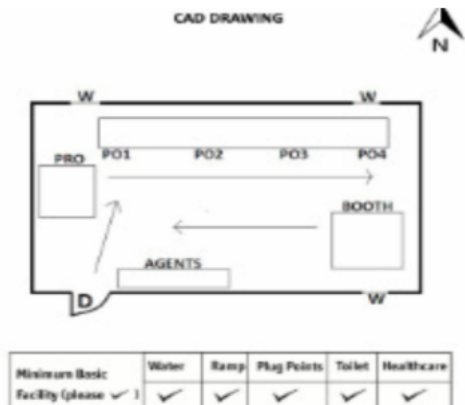

Google Map View

Polling Station Building Front View

Polling Station Front View

Cad View

Key MAP View

1	XRQ2233054	பெயர் : பால்ராஜ் - தந்தையின் பெயர்: பொன்னையா - வீட்டு எண் : 1 வயது : 83 பாலினம் : ஆண்	Photo is available	2	XRQ2233062	பெயர் : டேவிட்பொன்றாஜ் - தந்தையின் பெயர்: சாமுவேல் - வீட்டு எண் : 1 வயது : 64 பாலினம் : ஆண்	Photo is available	3	XRQ2233070	பெயர் : விஜயகமலா - கணவர் பெயர்: டேவிட்பொன்றாஜ் - வீட்டு எண் : 1 வயது : 56 பாலினம் : பெண்	Photo is available
4	XRQ0176594	பெயர் : எஸ்தர்ராணி - தந்தையின் பெயர்: இம்மானுவேல்பிரான்ஸ்ராஜா - வீட்டு எண் : 2-1-8 வயது : 45 பாலினம் : பெண்	Photo is available	5	XRQ2233088	பெயர் : சாமுவேல்செல்லத்துரை - தந்தையின் பெயர்: மாசிலாமணி - வீட்டு எண் : 2-2 வயது : 61 பாலினம் : ஆண்	Photo is available	6	JXL1372259	பெயர் : குழந்தைதிரேஸ் - கணவர் பெயர்: சாமுவேல் - வீட்டு எண் : 2-2 வயது : 56 பாலினம் : பெண்	Photo is available
7	XRQ2681211	பெயர் : சரவணன் மு தந்தையின் பெயர்: முத்தையா வீட்டு எண் : 2/2-13 வயது : 43 பாலினம் : ஆண்	Photo is available	8	XRQ1329804	பெயர் : இம்மானுவேல் டைட்ஸ் - தந்தையின் பெயர்: ஜான் வெஸ்லி - வீட்டு எண் : 2-3-1-3 வயது : 27 பாலினம் : ஆண்	Photo is available	9	XRQ0857102	பெயர் : ஜெபசுபிதா - கணவர் பெயர்: தேவதாஸ் சாமுவேல் - வீட்டு எண் : 2-3-2 வயது : 37 பாலினம் : பெண்	Photo is available
10	XRQ1349661	பெயர் : பெல்வின் - தந்தையின் பெயர்: சாமுவேல் - வீட்டு எண் : 2-3-2 வயது : 28 பாலினம் : ஆண்	Photo is available	11	XRQ0856773	பெயர் : பென்சி - தந்தையின் பெயர்: சாமுவேல் செல்லத்துரை - வீட்டு எண் : 2-3-2-2 வயது : 33 பாலினம் : பெண்	Photo is available	12	XRQ0404376	பெயர் : அருள் ராஜ் வேதநாயகம் - தந்தையின் பெயர்: ஆசீர்வாதம் - வீட்டு எண் : 2-3-4 வயது : 36 பாலினம் : ஆண்	Photo is available
13	XRQ2778173	பெயர் : கிளட்சன் தந்தையின் பெயர்: செல்வராஜ் வீட்டு எண் : 2-3-5(1) வயது : 19 பாலினம் : ஆண்	Photo is available	14	XRQ2690899	பெயர் : செல்வ கேத்ரின் செ தந்தையின் பெயர்: செல்வராஜ் வீட்டு எண் : 2-3-5/2 வயது : 20 பாலினம் : பெண்	Photo is available	15	XRQ0740738	பெயர் : பூமணி - கணவர் பெயர்: தேவ ராஜ் - வீட்டு எண் : 2-3-7 வயது : 74 பாலினம் : பெண்	Photo is available
16	XRQ2382984	பெயர் : வின்கில்டா தந்தையின் பெயர்: தர்மராஜ் வீட்டு எண் : 2-3-8(1) வயது : 23 பாலினம் : பெண்	Photo is available	17	XRQ2769487	பெயர் : சார்லஸ் தந்தையின் பெயர்: சாமுவேல் வெற்றி வீட்டு எண் : 2-3-8(6) வயது : 19 பாலினம் : ஆண்	Photo is available	18	XRQ1269109	பெயர் : செளந்தர் ஜென்சன் - தந்தையின் பெயர்: ஞானராஜ் - வீட்டு எண் : 2-3-11 வயது : 28 பாலினம் : ஆண்	Photo is available
19	XRQ1400365	பெயர் : வில்லியம் காட்வின தந்தையின் பெயர்: ஞானராஜ் வீட்டு எண் : 2-3-11 வயது : 26 பாலினம் : ஆண்	Photo is available	20	XRQ2510162	பெயர் : ஜேசன் அற்புதராஜ் தந்தையின் பெயர்: டேவிட் ஜான் வீட்டு எண் : 2/3/11 (1) வயது : 25 பாலினம் : ஆண்	Photo is available	21	XRQ2441053	பெயர் : ஜெபின் தந்தையின் பெயர்: டேவிட்ஜான் வீட்டு எண் : 2-3-11 (1) வயது : 24 பாலினம் : ஆண்	Photo is available
22	XRQ1329762	பெயர் : கலாமெட்டில்டா -- கணவர் பெயர்: பீட்டர் நவமணி எஸ்நாத் வீட்டு எண் : 2-3-12 வயது : 52 பாலினம் : பெண்	Photo is available	23	XRQ2510121	பெயர் : பீட்டர்ராஜ் தந்தையின் பெயர்: டேனியல் இசக் வீட்டு எண் : 2/3/13 வயது : 23 பாலினம் : ஆண்	Photo is available	24	XRQ2734754	பெயர் : ரஞ்சு கணவர் பெயர்: டேனியல் ஐசக் வீட்டு எண் : 2-3-13(1) வயது : 45 பாலினம் : பெண்	Photo is available
25	XRQ1124601	பெயர் : சமுத்திரக்கனி - கணவர் பெயர்: சாமுவேல் ராஜ் - வீட்டு எண் : 2-3-14 வயது : 48 பாலினம் : பெண்	Photo is available	26	XRQ1046895	பெயர் : சாம் ஜெயராஜ் - தந்தையின் பெயர்: ஜெயராஜ் - வீட்டு எண் : 2-3-14-1 வயது : 30 பாலினம் : ஆண்	Photo is available	27	XRQ1124619	பெயர் : சாமுவேல் ராஜ் - தந்தையின் பெயர்: முத்தையா - வீட்டு எண் : 2-3-14-2 வயது : 55 பாலினம் : ஆண்	Photo is available
28	XRQ2233096	பெயர் : ஜெயமணி - கணவர் பெயர்: தேவதாசன்பொன்னையா - வீட்டு எண் : 2-3-16 வயது : 62 பாலினம் : பெண்	Photo is available	29	XRQ0740910	பெயர் : வேத பிரபா பொன்றாஜ் - தந்தையின் பெயர்: தேவதாசன் பொன்னையா - வீட்டு எண் : 2-3-16 வயது : 33 பாலினம் : ஆண்	Photo is available	30	XRQ0996454	பெயர் : டெல்சியா கணவர் பெயர்: டேவிட் பிளஸ்ஸி வீட்டு எண் : 2-3-16 வயது : 29 பாலினம் : பெண்	Photo is available