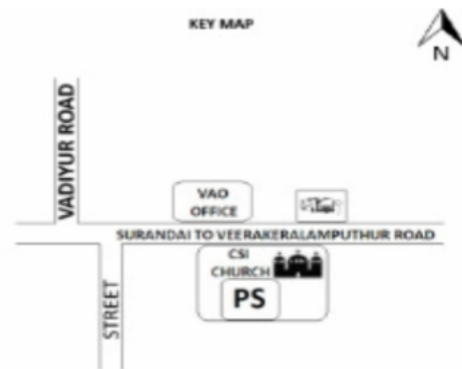

Google Map View

Polling Station Building Front View

Polling Station Front View

Cad View

Key MAP View

1	XRQ2233054	பெயர் : பால்ராஜ் - தந்தையின் பெயர்: பொன்னையா - வீட்டு எண் : 1 வயது : 83 பாலினம் : ஆண்	Photo is available	2	XRQ2233062	பெயர் : டேவிட்பொன்றாஜ் - தந்தையின் பெயர்: சாமுவேல் - வீட்டு எண் : 1 வயது : 64 பாலினம் : ஆண்	Photo is available	3	XRQ2233070	பெயர் : விஜயகமலா - கணவர் பெயர்: டேவிட்பொன்றாஜ் - வீட்டு எண் : 1 வயது : 56 பாலினம் : பெண்	Photo is available
4	XRQ0176594	பெயர் : எஸ்தர்ராணி - தந்தையின் பெயர்: இம்மானுவேல்பிரான்ஸ்ராஜா - வீட்டு எண் : 2-1-8 வயது : 45 பாலினம் : பெண்	Photo is available	5	XRQ2233088	பெயர் : சாமுவேல்செல்லத்துரை - தந்தையின் பெயர்: மாசிலாமணி - வீட்டு எண் : 2-2 வயது : 61 பாலினம் : ஆண்	Photo is available	6	JXL1372259	பெயர் : குழந்தைதிரேஸ் - கணவர் பெயர்: சாமுவேல் - வீட்டு எண் : 2-2 வயது : 56 பாலினம் : பெண்	Photo is available
7	XRQ2681211	பெயர் : சரவணன் மு தந்தையின் பெயர்: முத்தையா வீட்டு எண் : 2/2-13 வயது : 43 பாலினம் : ஆண்	Photo is available	8	XRQ1329804	பெயர் : இம்மானுவேல் டைட்ஸ் - தந்தையின் பெயர்: ஜான் வெஸ்லி - வீட்டு எண் : 2-3-1-3 வயது : 27 பாலினம் : ஆண்	Photo is available	9	XRQ0857102	பெயர் : ஜெபசுபிதா - கணவர் பெயர்: தேவதாஸ் சாமுவேல் - வீட்டு எண் : 2-3-2 வயது : 37 பாலினம் : பெண்	Photo is available
10	XRQ1349661	பெயர் : பெல்வின் - தந்தையின் பெயர்: சாமுவேல் - வீட்டு எண் : 2-3-2 வயது : 28 பாலினம் : ஆண்	Photo is available	11	XRQ0856773	பெயர் : பென்சி - தந்தையின் பெயர்: சாமுவேல் செல்லத்துரை - வீட்டு எண் : 2-3-2-2 வயது : 33 பாலினம் : பெண்	Photo is available	12	XRQ0404376	பெயர் : அருள் ராஜ் வேதநாயகம் - தந்தையின் பெயர்: ஆசீர்வாதம் - வீட்டு எண் : 2-3-4 வயது : 36 பாலினம் : ஆண்	Photo is available
13	XRQ2778173	பெயர் : கிளட்சன் தந்தையின் பெயர்: செல்வராஜ் வீட்டு எண் : 2-3-5(1) வயது : 19 பாலினம் : ஆண்	Photo is available	14	XRQ2690899	பெயர் : செல்வ கேத்ரின் செ தந்தையின் பெயர்: செல்வராஜ் வீட்டு எண் : 2-3-5/2 வயது : 20 பாலினம் : பெண்	Photo is available	15	XRQ0740738	பெயர் : பூமணி - கணவர் பெயர்: தேவ ராஜ் - வீட்டு எண் : 2-3-7 வயது : 74 பாலினம் : பெண்	Photo is available
16	XRQ2382984	பெயர் : வின்கில்டா தந்தையின் பெயர்: தர்மராஜ் வீட்டு எண் : 2-3-8(1) வயது : 23 பாலினம் : பெண்	Photo is available	17	XRQ2769487	பெயர் : சார்லஸ் தந்தையின் பெயர்: சாமுவேல் வெற்றி வீட்டு எண் : 2-3-8(6) வயது : 19 பாலினம் : ஆண்	Photo is available	18	XRQ1269109	பெயர் : செளந்தர் ஜென்சன் - தந்தையின் பெயர்: ஞானராஜ் - வீட்டு எண் : 2-3-11 வயது : 28 பாலினம் : ஆண்	Photo is available
19	XRQ1400365	பெயர் : வில்லியம் காட்வின தந்தையின் பெயர்: ஞானராஜ் வீட்டு எண் : 2-3-11 வயது : 26 பாலினம் : ஆண்	Photo is available	20	XRQ2510162	பெயர் : ஜேசன் அற்புதராஜ் தந்தையின் பெயர்: டேவிட் ஜான் வீட்டு எண் : 2/3/11 (1) வயது : 25 பாலினம் : ஆண்	Photo is available	21	XRQ2441053	பெயர் : ஜெபின் தந்தையின் பெயர்: டேவிட்ஜான் வீட்டு எண் : 2-3-11 (1) வயது : 24 பாலினம் : ஆண்	Photo is available
22	XRQ1329762	பெயர் : கலாமெட்டில்டா -- கணவர் பெயர்: பீட்டர் நவமணி எஸ்நாத் வீட்டு எண் : 2-3-12 வயது : 52 பாலினம் : பெண்	Photo is available	23	XRQ2510121	பெயர் : பீட்டர்ராஜ் தந்தையின் பெயர்: டேனியல் இசக் வீட்டு எண் : 2/3/13 வயது : 23 பாலினம் : ஆண்	Photo is available	24	XRQ2734754	பெயர் : ரஞ்சு கணவர் பெயர்: டேனியல் ஐசக் வீட்டு எண் : 2-3-13(1) வயது : 45 பாலினம் : பெண்	Photo is available
25	XRQ1124601	பெயர் : சமுத்திரக்கனி - கணவர் பெயர்: சாமுவேல் ராஜ் - வீட்டு எண் : 2-3-14 வயது : 48 பாலினம் : பெண்	Photo is available	26	XRQ1046895	பெயர் : சாம் ஜெயராஜ் - தந்தையின் பெயர்: ஜெயராஜ் - வீட்டு எண் : 2-3-14-1 வயது : 30 பாலினம் : ஆண்	Photo is available	27	XRQ1124619	பெயர் : சாமுவேல் ராஜ் - தந்தையின் பெயர்: முத்தையா - வீட்டு எண் : 2-3-14-2 வயது : 55 பாலினம் : ஆண்	Photo is available
28	XRQ2233096	பெயர் : ஜெயமணி - கணவர் பெயர்: தேவதாசன்பொன்னையா - வீட்டு எண் : 2-3-16 வயது : 62 பாலினம் : பெண்	Photo is available	29	XRQ0740910	பெயர் : வேத பிரபா பொன்றாஜ் - தந்தையின் பெயர்: தேவதாசன் பொன்னையா - வீட்டு எண் : 2-3-16 வயது : 33 பாலினம் : ஆண்	Photo is available	30	XRQ0996454	பெயர் : டெல்சியா கணவர் பெயர்: டேவிட் பிளஸ்ஸி வீட்டு எண் : 2-3-16 வயது : 29 பாலினம் : பெண்	Photo is available