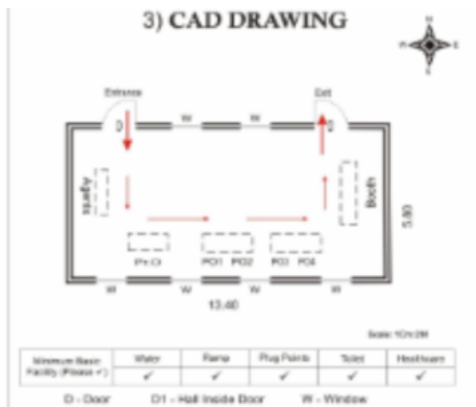

Google Map View

Polling Station Building Front View

Polling Station Front View

Cad View

Key MAP View

1 பெயர் : கனகராஜ் - தந்தையின் பெயர்: பழனிச்சாமி - வீட்டு எண் : 1 வயது : 74 பாலினம் : ஆண் Photo is available	JXL1418441	2 பெயர் : சுசித்ராதேவி - கணவர் பெயர்: கனகராஜ் - வீட்டு எண் : 1 வயது : 66 பாலினம் : பெண் Photo is available	XRQ1590165	3 பெயர் : ஆனந்தகிருஷ்ணன் - தந்தையின் பெயர்: கனகராஜ் - வீட்டு எண் : 1 வயது : 40 பாலினம் : ஆண் Photo is available	JXL2456762
4 பெயர் : சுகர்ணா - கணவர் பெயர்: அனந்தகிருஷ்ணன் என்ற பழனிச்சாமி - வீட்டு எண் : 1A-3 வயது : 35 பாலினம் : பெண் Photo is available	XRQ0901231	5 பெயர் : பொன்னுத்துரை - தந்தையின் பெயர்: குருசாமி - வீட்டு எண் : 1B-4-9 வயது : 54 பாலினம் : ஆண் Photo is available	XRQ1241546	6 பெயர் : பழனி கணவர் பெயர்: சுப்பையா வீட்டு எண் : 2/1பீ வயது : 63 பாலினம் : பெண் Photo is available	XRQ2549467
7 பெயர் : பார்வதி - கணவர் பெயர்: கணேசன் - வீட்டு எண் : 2 பீ வயது : 85 பாலினம் : பெண் Photo is available	JXL1975093	8 பெயர் : அன்னபூரணி சி தந்தையின் பெயர்: சிதம்பரநாதன் வீட்டு எண் : 2பி/22 வயது : 31 பாலினம் : பெண் Photo is available	XRQ2692507	9 பெயர் : மணிகண்டன் - தந்தையின் பெயர்: கருப்பையா - வீட்டு எண் : 4-8-1 வயது : 36 பாலினம் : ஆண் Photo is available	XRQ0584854
10 பெயர் : இசக்கி சாந்தி - தந்தையின் பெயர்: சுப்பிரமணியன் - வீட்டு எண் : 5/1/2 வயது : 33 பாலினம் : பெண் Photo is available	XRQ1135235	11 பெயர் : இசக்கி முத்து - தந்தையின் பெயர்: சுப்பிரமணியன் - வீட்டு எண் : 5/1-B-2 வயது : 31 பாலினம் : ஆண் Photo is available	XRQ1135227	# 12 பெயர் : முத்துலெட்சுமி - கணவர் பெயர்: கோவிந்தராஜ் - வீட்டு எண் : 6-54 வயது : 48 பாலினம் : பெண் Photo is available	XRQ0642330
13 பெயர் : கற்பக லெக்ஷ்மி தந்தையின் பெயர்: கோவிந்தராஜ் வீட்டு எண் : 6-54 வயது : 27 பாலினம் : பெண் Photo is available	XRQ2266260	14 பெயர் : திருமுருகன் கோ தந்தையின் பெயர்: கோவிந்தராஜ் கு வீட்டு எண் : 6/54 வயது : 22 பாலினம் : ஆண் Photo is available	XRQ2530228	15 பெயர் : ஜயம்மாள் - கணவர் பெயர்: சந்திரகுமார் - வீட்டு எண் : 6A வயது : 37 பாலினம் : பெண் Photo is available	XRQ0026880
16 பெயர் : ஜானகி ராமன் - தந்தையின் பெயர்: அழகிரி சாமி நாயுடு - வீட்டு எண் : 6D வயது : 43 பாலினம் : ஆண் Photo is available	XRQ0506402	17 பெயர் : சுப்புலெட்சுமி - கணவர் பெயர்: ஜானகிராமன் - வீட்டு எண் : 6D வயது : 32 பாலினம் : பெண் Photo is available	XRQ0506238	18 பெயர் : வனராஜ் - தந்தையின் பெயர்: ஜய்யாகண்ணு - வீட்டு எண் : 7 வயது : 56 பாலினம் : ஆண் Photo is available	JXL1858919
19 பெயர் : மீனா - கணவர் பெயர்: வனராஜ் - வீட்டு எண் : 7 வயது : 46 பாலினம் : பெண் Photo is available	JXL1858901	20 பெயர் : இலட்சுமி - கணவர் பெயர்: ராமையாபிள்ளை - வீட்டு எண் : 8 வயது : 81 பாலினம் : பெண் Photo is available	XRQ1675115	21 பெயர் : உலகநாதன் - தந்தையின் பெயர்: ராமையாபிள்ளை - வீட்டு எண் : 8 வயது : 53 பாலினம் : ஆண் Photo is available	JXL2044931
22 பெயர் : மாரியம்மாள் - கணவர் பெயர்: உலகநாதன் - வீட்டு எண் : 8 வயது : 48 பாலினம் : பெண் Photo is available	JXL2044949	23 பெயர் : அன்னலெட்சுமி - தந்தையின் பெயர்: முப்புடாதி - வீட்டு எண் : 8-1B3 வயது : 40 பாலினம் : பெண் Photo is available	XRQ0026468	24 பெயர் : சக்தி ராஜாராம் உ தந்தையின் பெயர்: உலகநாதன் வீட்டு எண் : 8/31 வயது : 25 பாலினம் : ஆண் Photo is available	XRQ2333045
25 பெயர் : சரண்யா உ தந்தையின் பெயர்: உலகநாதன் வீட்டு எண் : 8/31 வயது : 24 பாலினம் : பெண் Photo is available	XRQ2333052	26 பெயர் : நாராயணன் - தந்தையின் பெயர்: பெருமாள்ராஜா - வீட்டு எண் : 9 வயது : 74 பாலினம் : ஆண் Photo is available	XRQ1590173	27 பெயர் : அருணாசல மதி - தந்தையின் பெயர்: ராமசாமி - வீட்டு எண் : 9A வயது : 45 பாலினம் : ஆண் Photo is available	XRQ1184605
28 பெயர் : ஹேமலதா - கணவர் பெயர்: முருகன் - வீட்டு எண் : 10 வயது : 54 பாலினம் : பெண் Photo is available	JXL2750461	29 பெயர் : முருகன் - தந்தையின் பெயர்: பரமசிவத்தேவர் - வீட்டு எண் : 10-1B5 வயது : 59 பாலினம் : ஆண் Photo is available	XRQ0584367	30 பெயர் : ஹரிணி கல்யாணி - தந்தையின் பெயர்: முருகன் - வீட்டு எண் : 10-1B5 வயது : 27 பாலினம் : பெண் Photo is available	XRQ1292804