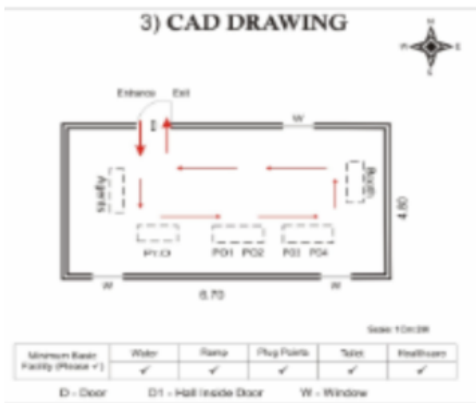

Google Map View

Polling Station Building Front View

Polling Station Front View

Cad View

Key MAP View

1	XRQ1135375	பெயர் : கல்வி - கணவர் பெயர்: சுப்பிரமணியன் - வீட்டு எண் : 1H-432 வயது : 56 பாலினம் : பெண்	Photo is available	2	XRQ0901439	பெயர் : சங்கரபாண்டியன் - தந்தையின் பெயர்: வெங்கடாசலம்நாயுடு - வீட்டு எண் : 4-8 வயது : 51 பாலினம் : ஆண்	Photo is available	3	XRQ2679009	பெயர் : மகேஸ்வரி தந்தையின் பெயர்: கோவிந்தராஜ் வீட்டு எண் : 6/54 வயது : 29 பாலினம் : பெண்	Photo is available
4	XRQ1414077	பெயர் : சுபாஷ் தந்தையின் பெயர்: இருளப்பன் வீட்டு எண் : 13எீ வயது : 25 பாலினம் : ஆண்	Photo is available	5	XRQ1184779	பெயர் : நீல கிருஷ்ண பாபு - தந்தையின் பெயர்: ரவி கிருஷ்ணன் - வீட்டு எண் : 38 வயது : 28 பாலினம் : ஆண்	Photo is available	6	XRQ1459650	பெயர் : முத்துசாமி தந்தையின் பெயர்: பழனிமாண்டி வீட்டு எண் : 50-214e வயது : 77 பாலினம் : ஆண்	Photo is available
7	JXL1853522	பெயர் : காளி - தாயின் பெயர்: ஆண்டாள் - வீட்டு எண் : 88A/27B/1 வயது : 44 பாலினம் : பெண்	Photo is available	8	XRQ2340875	பெயர் : முகமது ஷெகின் ச தாயின் பெயர்: சங்குதின வீட்டு எண் : 93/ஹை89 வயது : 24 பாலினம் : ஆண்	Photo is available	9	JXL2458420	பெயர் : குருவம்மாள் - கணவர் பெயர்: சங்கரம்மா - வீட்டு எண் : 102எீ1 வயது : 71 பாலினம் : பெண்	Photo is available
10	JXL2458438	பெயர் : மணிகண்டன் - தந்தையின் பெயர்: சங்கரம்மா - வீட்டு எண் : 102எீ1 வயது : 44 பாலினம் : ஆண்	Photo is available	11	XRQ1414044	பெயர் : தீபக் ராஜ் வ தந்தையின் பெயர்: வனசேகர் ஜெ வீட்டு எண் : 117/டி வயது : 25 பாலினம் : ஆண்	Photo is available	12	XRQ0211227	பெயர் : ராம்குமார் பிச்சுமணி தந்தையின் பெயர்: பிச்சுமணி - வீட்டு எண் : 121/11ஏ வயது : 36 பாலினம் : ஆண்	Photo is available
13	XRQ1009844	பெயர் : செல்வி - கணவர் பெயர்: சுப்பையா - வீட்டு எண் : 141 வயது : 63 பாலினம் : பெண்	Photo is available	14	XRQ0431585	பெயர் : சரஸ்வதி - கணவர் பெயர்: முருகன் - வீட்டு எண் : 149இ வயது : 60 பாலினம் : பெண்	Photo is available	15	XRQ2640993	பெயர் : ஸ்ரீ வித்யா தர்ஷினி தந்தையின் பெயர்: மோகனாபெருமாள் வீட்டு எண் : 159 ஏ வயது : 21 பாலினம் : பெண்	Photo is available
16	JXL1450931	பெயர் : இசக்கி தந்தையின் பெயர்: வீரபத்திரபிள்ளை - வீட்டு எண் : 162/352 வயது : 83 பாலினம் : ஆண்	Photo is available	17	JXL1450949	பெயர் : கோமதி - கணவர் பெயர்: இசக்கி - வீட்டு எண் : 162/352 வயது : 82 பாலினம் : பெண்	Photo is available	18	JXL1855626	பெயர் : வைரமுத்து - தந்தையின் பெயர்: பாலையா நாயுடு - வீட்டு எண் : 172-95 வயது : 51 பாலினம் : ஆண்	Photo is available
19	JXL1854991	பெயர் : கீதா - கணவர் பெயர்: வைரமுத்து - வீட்டு எண் : 172-95 வயது : 50 பாலினம் : பெண்	Photo is available	20	XRQ2469385	பெயர் : ஐஸ்வர்யா தந்தையின் பெயர்: வைர முத்து வீட்டு எண் : 172 /95 ஏ வயது : 22 பாலினம் : பெண்	Photo is available	21	XRQ0769323	பெயர் : சந்தனலெட்சுமி - கணவர் பெயர்: கோபிகண்ணன் - வீட்டு எண் : 181/7ஏ/1 வயது : 43 பாலினம் : பெண்	Photo is available
22	JXL2743094	பெயர் : உமாசங்கர் - தந்தையின் பெயர்: ஆறுமுகம் - வீட்டு எண் : 182 (16) வயது : 40 பாலினம் : ஆண்	Photo is available	23	JXL1855741	பெயர் : சுப்பையா - தந்தையின் பெயர்: காளிதாஸ் - வீட்டு எண் : 188/12 வயது : 52 பாலினம் : ஆண்	Photo is available	24	XRQ0026757	பெயர் : முத்தாழ் - கணவர் பெயர்: சுப்பையா - வீட்டு எண் : 188/12 வயது : 43 பாலினம் : பெண்	Photo is available
25	XRQ2554988	பெயர் : ஜெயலெட்சுமி கணவர் பெயர்: ராமசந்திரன் வீட்டு எண் : 195 வயது : 50 பாலினம் : பெண்	Photo is available	26	XRQ2554962	பெயர் : கல்யாணி தந்தையின் பெயர்: ராமச்சந்திரன் வீட்டு எண் : 195 வயது : 25 பாலினம் : பெண்	Photo is available	27	XRQ2554913	பெயர் : இசக்கி முத்து தந்தையின் பெயர்: ராமசந்திரன் வீட்டு எண் : 195 வயது : 22 பாலினம் : ஆண்	Photo is available
28	XRQ0584342	பெயர் : அருணாசலம் - தந்தையின் பெயர்: சுப்பிரமணியன் - வீட்டு எண் : 207 வயது : 48 பாலினம் : ஆண்	Photo is available	29	XRQ0901413	பெயர் : அந்தோணிவிவியன் - தந்தையின் பெயர்: அருள்ஜோசப்செல்வம் - வீட்டு எண் : 210-5 வயது : 32 பாலினம் : ஆண்	Photo is available	30	XRQ1413970	பெயர் : பிரேம் குமார் தந்தையின் பெயர்: சுந்தர் வீட்டு எண் : 214இ வயது : 29 பாலினம் : ஆண்	Photo is available