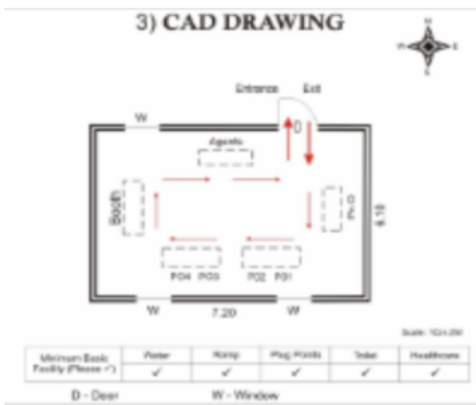

**Google Map View**

**Polling Station Building Front View**

**Polling Station Front View**

**Cad View**

**Key MAP View**

1 பெயர் : ஜேக்கப் அருள்மாணிக்கராஜ் - தந்தையின் பெயர்: தேவராஜ் சந்தோசம் - வீட்டு எண் : 1 வயது : 66 பாலினம் : ஆண்	JXL1873306 Photo is available	2 பெயர் : தமிழ்செல்வி - கணவர் பெயர்: ஜேக்கப் அருள்மாணிக்கராஜ் - வீட்டு எண் : 1 வயது : 64 பாலினம் : பெண்	JXL1873314 Photo is available	3 பெயர் : ஜாஸ்பர் பியூசன் ஜெனி - தந்தையின் பெயர்: ஜேக்கப் அருள்மாணிக்கராஜ் - வீட்டு எண் : 1 வயது : 36 பாலினம் : பெண்	XRQ0031575 Photo is available
4 பெயர் : சண்முகபிரியா - தந்தையின் பெயர்: பெருமான் - வீட்டு எண் : 1 வயது : 34 பாலினம் : பெண்	XRQ0507673 Photo is available	5 பெயர் : சந்திரா - கணவர் பெயர்: அப்துல் ரசாக் - வீட்டு எண் : 1-3 வயது : 56 பாலினம் : பெண்	XRQ0903195 Photo is available	6 பெயர் : ஜெபிஷா தந்தையின் பெயர்: ஜெயராஜ் வீட்டு எண் : 1/10 வயது : 24 பாலினம் : ஆண்	XRQ2662120 Photo is available
7 பெயர் : ஸ்ரீமகேஸ்வரி - கணவர் பெயர்: சின்னப்பராஜா - வீட்டு எண் : 1-18 வயது : 58 பாலினம் : பெண்	XRQ0903765 Photo is available	8 பெயர் : பிரபாவதி - தாயின் பெயர்: ஸ்ரீமஹேஸ்வரி - வீட்டு எண் : 1-18 வயது : 38 பாலினம் : பெண்	XRQ1010891 Photo is available	9 பெயர் : பிரபாவதி - தாயின் பெயர்: ஸ்ரீ மகேஸ்வரி - வீட்டு எண் : 1-18 வயது : 37 பாலினம் : பெண்	XRQ1010875 Photo is available
10 பெயர் : அஜிதாராணி - கணவர் பெயர்: மணிகண்டன் - வீட்டு எண் : 1-26 வயது : 36 பாலினம் : பெண்	XRQ0903674 Photo is available	11 பெயர் : மணிகண்டன் - தந்தையின் பெயர்: முனிஸ்வரன் - வீட்டு எண் : 1-26 வயது : 36 பாலினம் : ஆண்	XRQ0903484 Photo is available	12 பெயர் : ராமசுந்தரம் - தந்தையின் பெயர்: முத்துக்குமார் - வீட்டு எண் : 1-35 வயது : 27 பாலினம் : ஆண்	XRQ1293562 Photo is available
13 பெயர் : லெட்சுமி - கணவர் பெயர்: கைலாசம் - வீட்டு எண் : 1-37 வயது : 41 பாலினம் : பெண்	XRQ0903302 Photo is available	14 பெயர் : இராமர் - தந்தையின் பெயர்: ஆறுமுகம் - வீட்டு எண் : 1-39 வயது : 50 பாலினம் : ஆண்	JXL1877588 Photo is available	15 பெயர் : லோகாமதி - கணவர் பெயர்: இராமர் - வீட்டு எண் : 1-39 வயது : 46 பாலினம் : பெண்	JXL1877570 Photo is available
16 பெயர் : முருகன் - தந்தையின் பெயர்: இராமலிங்கம் - வீட்டு எண் : 1-52 வயது : 58 பாலினம் : ஆண்	XRQ1136431 Photo is available	17 பெயர் : நித்ய கல்யாணி - தந்தையின் பெயர்: கோமதிநாயகம் - வீட்டு எண் : 1-52 வயது : 32 பாலினம் : பெண்	XRQ1232768 Photo is available	18 பெயர் : முனிஸ்வரன் - தந்தையின் பெயர்: இசக்கி - வீட்டு எண் : 1-64 வயது : 62 பாலினம் : ஆண்	JXL1249762 Photo is available
19 பெயர் : செண்பகவல்லி - கணவர் பெயர்: முனிஸ்வரன் - வீட்டு எண் : 1-64 வயது : 59 பாலினம் : பெண்	JXL1249986 Photo is available	20 பெயர் : சக்திலெட்சுமி - தந்தையின் பெயர்: முருகன் - வீட்டு எண் : 1-140 வயது : 35 பாலினம் : பெண்	XRQ0433698 Photo is available	21 பெயர் : வெங்கடேஸ்வரன் - தந்தையின் பெயர்: முருகன் - வீட்டு எண் : 1-140 வயது : 29 பாலினம் : ஆண்	XRQ1136605 Photo is available
22 பெயர் : தெய்வரத்தினேவி - தந்தையின் பெயர்: டேனியல் பிரபாகர்சிங் - வீட்டு எண் : 1-142 வயது : 31 பாலினம் : பெண்	XRQ1010826 Photo is available	23 பெயர் : மணிகண்டன் - தந்தையின் பெயர்: நாகராஜன் - வீட்டு எண் : 1-155 வயது : 31 பாலினம் : ஆண்	XRQ1136407 Photo is available	24 பெயர் : கணேஷ் குமார் தந்தையின் பெயர்: மெய்கண்டம் வீட்டு எண் : 1ஃ175 வயது : 53 பாலினம் : ஆண்	XRQ2470235 Photo is available
25 பெயர் : ஹேமலதா தந்தையின் பெயர்: சொக்கலிங்கம் வீட்டு எண் : 1-246 வயது : 26 பாலினம் : பெண்	XRQ1473982 Photo is available	26 பெயர் : சைமயா பாத்திமா - தந்தையின் பெயர்: பீர் முஹம்மது - வீட்டு எண் : 1-263 வயது : 30 பாலினம் : பெண்	XRQ1062538 Photo is available	27 பெயர் : இவாஞ்சலின்கஸ்தாரி - தந்தையின் பெயர்: கஸ்தாரிராஜன் - வீட்டு எண் : 1-m243 வயது : 33 பாலினம் : பெண்	XRQ0507806 Photo is available
28 பெயர் : பொன்செல்வி - கணவர் பெயர்: செல்லமுத்து - வீட்டு எண் : 2H வயது : 43 பாலினம் : பெண்	XRQ0032599 Photo is available	# 29 பெயர் : ஜெபமாலை வைத்திலிங்கம் கணவர் பெயர்: வைத்திலிங்கம் வீட்டு எண் : 3 வயது : 81 பாலினம் : பெண்	XRQ0770529 Photo is available	30 பெயர் : ஜான்சந்திராஜ் - தந்தையின் பெயர்: தேவதாஸ் - வீட்டு எண் : 3 வயது : 80 பாலினம் : ஆண்	JXL1249143 Photo is available