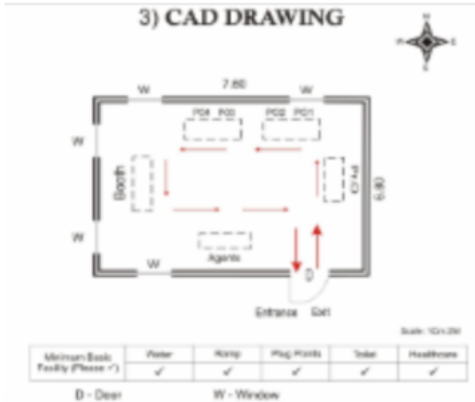

Google Map View

Polling Station Building Front View

Polling Station Front View

Cad View

Key MAP View

1 பெயர் : சரசம் - கணவர் பெயர்: தேவராஜ் - வீட்டு எண் : 1-70 வயது : 67 பாலினம் : பெண் Photo is available	XRQ0749424	2 பெயர் : சஜு - தந்தையின் பெயர்: தேவராஜ் - வீட்டு எண் : 1-70 வயது : 49 பாலினம் : ஆண் Photo is available	XRQ0749440	3 பெயர் : பிந்து - தந்தையின் பெயர்: தேவராஜ் - வீட்டு எண் : 1-70 வயது : 47 பாலினம் : பெண் Photo is available	XRQ1186006
4 பெயர் : சாந்தி - தந்தையின் பெயர்: தேவராஜ் - வீட்டு எண் : 1-70 வயது : 43 பாலினம் : பெண் Photo is available	XRQ0749457	5 பெயர் : மேரிவிஜி - கணவர் பெயர்: சஜி - வீட்டு எண் : 1-70 வயது : 41 பாலினம் : பெண் Photo is available	XRQ1185966	6 பெயர் : பாக்கிய லதா - தந்தையின் பெயர்: டேனியல் பிரபாகர் சிங் - வீட்டு எண் : 1-142 வயது : 29 பாலினம் : பெண் Photo is available	XRQ1242734
7 பெயர் : நஸ்ரின் பானு கணவர் பெயர்: முகம்மது அசாருதின் வீட்டு எண் : 1-172 வயது : 32 பாலினம் : பெண் Photo is available	XRQ2437572	8 பெயர் : நிக்ஸன் ராஜா தந்தையின் பெயர்: கனகராஜ் வீட்டு எண் : 2-19 வயது : 24 பாலினம் : பெண் Photo is available	XRQ2268373	9 பெயர் : விஜயலெட்சுமி - கணவர் பெயர்: செளந்தரராஜன் - வீட்டு எண் : 3-D வயது : 64 பாலினம் : பெண் Photo is available	XRQ0311175
10 பெயர் : பட்டன் தந்தையின் பெயர்: வெள்ளியன் வீட்டு எண் : 4 வயது : 49 பாலினம் : ஆண் Photo is available	XRQ1375625	11 பெயர் : செல்வி கணவர் பெயர்: முத்து வீட்டு எண் : 4 வயது : 47 பாலினம் : பெண் Photo is available	XRQ1375633	12 பெயர் : கைலாசசுந்தரம் - தந்தையின் பெயர்: பரமேஸ்வரன் - வீட்டு எண் : 5 வயது : 49 பாலினம் : ஆண் Photo is available	XRQ0212902
13 பெயர் : கற்பகம் - கணவர் பெயர்: கைலாசசுந்தரம் - வீட்டு எண் : 5 வயது : 45 பாலினம் : பெண் Photo is available	XRQ0212878	14 பெயர் : சுகிர்தராஜ் - தந்தையின் பெயர்: காந்தி - வீட்டு எண் : 5 வயது : 42 பாலினம் : ஆண் Photo is available	XRQ0644542	15 பெயர் : திருவளர்செல்வன் - தந்தையின் பெயர்: ஆறுமுகச்சாமி - வீட்டு எண் : 5/127 வயது : 56 பாலினம் : ஆண் Photo is available	XRQ0310565
16 பெயர் : அனிந்திதா தந்தையின் பெயர்: சீனிவாசன் வீட்டு எண் : 6 வயது : 23 பாலினம் : பெண் Photo is available	XRQ2595379	# 17 பெயர் : பி இந்துமதி கணவர் பெயர்: சீனிவாசன் - வீட்டு எண் : 6KN வயது : 45 பாலினம் : பெண் Photo is available	XRQ0212886	18 பெயர் : சகாயராஜா - தந்தையின் பெயர்: மாணிக்கம் - வீட்டு எண் : 7 வயது : 58 பாலினம் : ஆண் Photo is available	XRQ0290437
19 பெயர் : இன்னசென்ட் இமாகுலேட் - கணவர் பெயர்: சகாயராஜா - வீட்டு எண் : 7 வயது : 50 பாலினம் : பெண் Photo is available	XRQ0290445	20 பெயர் : ரெக்ஸ் - தந்தையின் பெயர்: சகாயராஜா - வீட்டு எண் : 7 வயது : 30 பாலினம் : ஆண் Photo is available	XRQ1185933	21 பெயர் : சுபாஷ் - தந்தையின் பெயர்: ராமசாமி - வீட்டு எண் : 10 வயது : 29 பாலினம் : ஆண் Photo is available	XRQ1062918
22 பெயர் : செந்தில்விநாயகம் - தந்தையின் பெயர்: குத்தாலிங்கம் - வீட்டு எண் : 11/9-8 வயது : 56 பாலினம் : ஆண் Photo is available	JXL1876945	23 பெயர் : சாமுவேல் - தந்தையின் பெயர்: கோவில்பிள்ளை - வீட்டு எண் : 11-50 வயது : 60 பாலினம் : ஆண் Photo is available	JXL1249663	24 பெயர் : வினோதராமசாமி - தந்தையின் பெயர்: நடராஜன் - வீட்டு எண் : 13 வயது : 42 பாலினம் : ஆண் Photo is available	JXL2709020
25 பெயர் : மஞ்சளா என்ற முத்துலட்சுமி - கணவர் பெயர்: கஸ்தூரி வேலு - வீட்டு எண் : 13K வயது : 43 பாலினம் : பெண் Photo is available	XRQ0586362	26 பெயர் : ராஜேஷ்வரி கணவர் பெயர்: காளிராஜ் வீட்டு எண் : 15 வயது : 65 பாலினம் : பெண் Photo is available	XRQ1478841	27 பெயர் : சிதம்பரகுமார் - தந்தையின் பெயர்: ராமையா - வீட்டு எண் : 15 வயது : 47 பாலினம் : ஆண் Photo is available	XRQ0217877
28 பெயர் : லீலா - கணவர் பெயர்: சிதம்பரகுமார் - வீட்டு எண் : 15 வயது : 40 பாலினம் : பெண் Photo is available	XRQ0317404	29 பெயர் : முத்தன் - தந்தையின் பெயர்: துரைசாமி - வீட்டு எண் : 16-456L வயது : 86 பாலினம் : ஆண் Photo is available	XRQ0034231	30 பெயர் : அம்மாபொன்னு - கணவர் பெயர்: சங்கரலிங்கம் - வீட்டு எண் : 18A வயது : 72 பாலினம் : பெண் Photo is available	JXL2709046