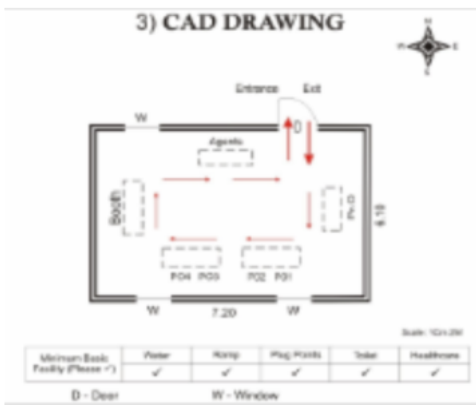

Google Map View

Polling Station Building Front View

Polling Station Front View

Cad View

Key MAP View

1	XRQ1415256	பெயர் : ஜெயா லக்ஷ்மி தந்தையின் பெயர்: கடல் முருகன் வீட்டு எண் : 14 வயது : 25 பாலினம் : பெண்	Photo is available	2	XRQ1376219	பெயர் : ஷிபா பர்வீன் கணவர் பெயர்: அப்துல் நிளாஸ் வீட்டு எண் : 23/எச் 137 வயது : 32 பாலினம் : பெண்	Photo is available	3	JXL1440551	பெயர் : உதய சிங் மு தந்தையின் பெயர்: முருகன் - வீட்டு எண் : 42/2 வயது : 43 பாலினம் : ஆண்	Photo is available
4	XRQ1368083	பெயர் : இம்மானுவேல் சுனில்ராஜ் தாயின் பெயர்: பியூலா எபனேசர் வீட்டு எண் : 77 வயது : 27 பாலினம் : ஆண்	Photo is available	5	XRQ1497155	பெயர் : சூர்ய விக்னேஷ் அருணாசலம் தந்தையின் பெயர்: அருணாசலம் சுப்பையா வீட்டு எண் : 91 வயது : 26 பாலினம் : ஆண்	Photo is available	6	XRQ1136472	பெயர் : செளந்தர்யா - தந்தையின் பெயர்: ரங்கநாதன் - வீட்டு எண் : 111 வயது : 29 பாலினம் : பெண்	Photo is available
7	XRQ0032235	பெயர் : ஜான்சி - கணவர் பெயர்: ஆஸ்வின் - வீட்டு எண் : 111L வயது : 41 பாலினம் : பெண்	Photo is available	8	XRQ0903260	பெயர் : மாரிச்செல்வம் - தந்தையின் பெயர்: கஜேந்திரன் - வீட்டு எண் : 112 வயது : 30 பாலினம் : ஆண்	Photo is available	9	XRQ1335140	பெயர் : பூர்ணிமா - தந்தையின் பெயர்: கஜேந்திரன் - வீட்டு எண் : 112 வயது : 28 பாலினம் : பெண்	Photo is available
10	JXL2462497	பெயர் : கஜேந்திரன் - தந்தையின் பெயர்: சாதுகணபதி - வீட்டு எண் : 112S வயது : 58 பாலினம் : ஆண்	Photo is available	11	JXL1872639	பெயர் : முத்துக்குமார் - தந்தையின் பெயர்: ஜேக்கப் - வீட்டு எண் : 113 வயது : 56 பாலினம் : ஆண்	Photo is available	12	JXL1872753	பெயர் : அமுதா - கணவர் பெயர்: முத்துக்குமார் - வீட்டு எண் : 113 வயது : 51 பாலினம் : பெண்	Photo is available
13	JXL1877372	பெயர் : சரவணன் - தந்தையின் பெயர்: சங்கராஜ் - வீட்டு எண் : 113 வயது : 45 பாலினம் : ஆண்	Photo is available	14	XRQ0903468	பெயர் : உசேனா - தந்தையின் பெயர்: முத்துக்குமார் - வீட்டு எண் : 113 வயது : 30 பாலினம் : பெண்	Photo is available	15	XRQ0032334	பெயர் : விஜயலெட்சுமி - கணவர் பெயர்: லெட்சுமணன் - வீட்டு எண் : 113L வயது : 47 பாலினம் : பெண்	Photo is available
16	JXL1876564	பெயர் : ராஜேஸ்வரி சங்கராஜ் கணவர் பெயர்: சங்கராஜ் - வீட்டு எண் : 113/எம்-170ஏ வயது : 64 பாலினம் : பெண்	Photo is available	17	XRQ0507814	பெயர் : சிகாமணி - தந்தையின் பெயர்: செல்வநாயகம் - வீட்டு எண் : 114 வயது : 64 பாலினம் : ஆண்	Photo is available	18	XRQ1062447	பெயர் : ராஜகுரு - தந்தையின் பெயர்: ராக்கப்பத்தேவர் - வீட்டு எண் : 114 வயது : 63 பாலினம் : ஆண்	Photo is available
19	XRQ0030734	பெயர் : திருமலைகுமார் - தந்தையின் பெயர்: சிகாமணி - வீட்டு எண் : 114 வயது : 36 பாலினம் : ஆண்	Photo is available	20	XRQ0033217	பெயர் : அனிஷா - தந்தையின் பெயர்: ஆல்பர்ட் - வீட்டு எண் : 114M வயது : 39 பாலினம் : பெண்	Photo is available	21	XRQ1136100	பெயர் : முத்துவிநாயகம் - தந்தையின் பெயர்: குருசாமி - வீட்டு எண் : 116 வயது : 79 பாலினம் : ஆண்	Photo is available
22	XRQ1136191	பெயர் : சுப்புலெட்சுமி - கணவர் பெயர்: முத்துவிநாயகம் - வீட்டு எண் : 116 வயது : 69 பாலினம் : பெண்	Photo is available	23	XRQ1136183	பெயர் : அன்பரசி - கணவர் பெயர்: ரகுசுப்பிரமணியன் - வீட்டு எண் : 116 வயது : 33 பாலினம் : பெண்	Photo is available	24	XRQ1062579	பெயர் : வினோத் குமார் - தந்தையின் பெயர்: முருகேசன் - வீட்டு எண் : 116 வயது : 29 பாலினம் : ஆண்	Photo is available
25	XRQ0032532	பெயர் : வள்ளிமயில் - கணவர் பெயர்: பால்சிங் - வீட்டு எண் : 116M வயது : 60 பாலினம் : பெண்	Photo is available	26	XRQ0032656	பெயர் : ருக்மணி - தந்தையின் பெயர்: பால்சிங் - வீட்டு எண் : 116M வயது : 43 பாலினம் : பெண்	Photo is available	27	JXL1873744	பெயர் : சாமுவேல்ஜோசுவா - தந்தையின் பெயர்: லாசரஸ் - வீட்டு எண் : 117 வயது : 53 பாலினம் : ஆண்	Photo is available
# 28	JXL1874775	பெயர் : ஜே வளர்மதி கணவர் பெயர்: சாமுவேல்ஜோசுவா - வீட்டு எண் : 117 வயது : 51 பாலினம் : பெண்	Photo is available	29	XRQ0585646	பெயர் : பூரணவள்ளி - கணவர் பெயர்: சாதுகணபதி - வீட்டு எண் : 119 வயது : 79 பாலினம் : பெண்	Photo is available	30	XRQ0032128	பெயர் : ரமேஷ் - தந்தையின் பெயர்: சாதுகணபதி - வீட்டு எண் : 119ஏ வயது : 47 பாலினம் : ஆண்	Photo is available