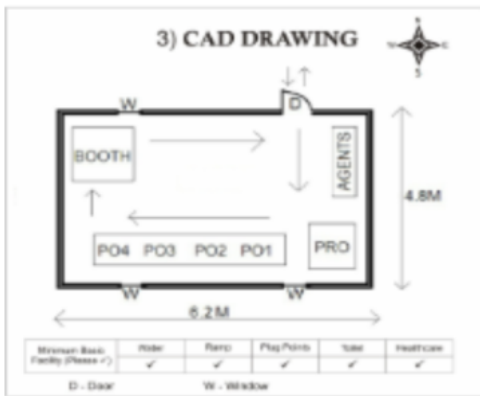

கையொப்பம்

**Nazri Naksha**

**Google Map View**

**Polling Station Building Front View**

**Polling Station Front View**

**Cad View**

**Key MAP View**

|  |            |  |            |  |            |
|--|------------|--|------------|--|------------|
| 1<br>பெயர் : கிருஷ்ணன் ஆசிர்வாதம் -<br>தந்தையின் பெயர்: சுப்பையா -<br>வீட்டு எண் : 1<br>வயது : 89 பாலினம் : ஆண்<br>Photo is available      | LYY2295921 | 2<br>பெயர் : சுப்பிரமணியன் -<br>தந்தையின் பெயர்: கிருஷ்ணன் ஆசிர்வாதம் -<br>வீட்டு எண் : 1<br>வயது : 60 பாலினம் : ஆண்<br>Photo is available | LYY1559723 | 3<br>பெயர் : சொர்ணம்<br>தந்தையின் பெயர்:<br>கிருஷ்ணன் ஆசிர்வாதம் -<br>வீட்டு எண் : 1<br>வயது : 46 பாலினம் : பெண்<br>Photo is available         | LYY2223410 |
| 4<br>பெயர் : சுடலைராஜன் -<br>தந்தையின் பெயர்:<br>கிருஷ்ணன் ஆசிர்வாதம் -<br>வீட்டு எண் : 1<br>வயது : 44 பாலினம் : ஆண்<br>Photo is available | LYY2222495 | 5<br>பெயர் : அருணாசலம் கணபதி<br>தந்தையின் பெயர்: கணபதி -<br>வீட்டு எண் : 1-1<br>வயது : 55 பாலினம் : ஆண்<br>Photo is available              | LYY1065861 | 6<br>பெயர் : மாரியம்மாள் -<br>கணவர் பெயர்: அருணாசலம் -<br>வீட்டு எண் : 1-1-1<br>வயது : 52 பாலினம் : பெண்<br>Photo is available                 | HNW3204377 |
| # 7<br>பெயர் : ஐயப்பஜோதி -<br>கணவர் பெயர்: சுப்பிரமணியன் -<br>வீட்டு எண் : 1/1-1<br>வயது : 44 பாலினம் : பெண்<br>Photo is available         | XRQ0629436 | 8<br>பெயர் : கோபிகா ஈஸ்வரி அ<br>தந்தையின் பெயர்: அருணாசலம்<br>வீட்டு எண் : 1/1-1<br>வயது : 22 பாலினம் : பெண்<br>Photo is available         | XRQ2682177 | 9<br>பெயர் : அனிஷ்மணுவேல்<br>தந்தையின் பெயர்: ஆரோக்கிய சாமி<br>வீட்டு எண் : 1-1 (2)<br>வயது : 26 பாலினம் : ஆண்<br>Photo is available           | XRQ1407212 |
| 10<br>பெயர் : மாணிக்கராஜ் -<br>தந்தையின் பெயர்: சேதுராமலிங்கம் -<br>வீட்டு எண் : 1-1-8<br>வயது : 49 பாலினம் : ஆண்<br>Photo is available    | XRQ1270115 | 11<br>பெயர் : பிரியா -<br>கணவர் பெயர்: மாணிக்கராஜ் -<br>வீட்டு எண் : 1-1-8<br>வயது : 45 பாலினம் : பெண்<br>Photo is available               | XRQ1269968 | 12<br>பெயர் : கிளிப் போர்ட் இம்மானுவேல்<br>தந்தையின் பெயர்: மாணிக்கராஜ்<br>வீட்டு எண் : 1/1/8<br>வயது : 20 பாலினம் : ஆண்<br>Photo is available | XRQ2611846 |
| 13<br>பெயர் : பழனிசாமி<br>தந்தையின் பெயர்: அருணாசலம் -<br>வீட்டு எண் : 1-2<br>வயது : 63 பாலினம் : ஆண்<br>Photo is available                | LYY2555308 | 14<br>பெயர் : சுப்புலட்சுமி -<br>கணவர் பெயர்: பழனிசாமி -<br>வீட்டு எண் : 1-2<br>வயது : 58 பாலினம் : பெண்<br>Photo is available             | XRQ0183376 | 15<br>பெயர் : ஆரோக்கியசாமி -<br>தந்தையின் பெயர்: சவரிமுத்து -<br>வீட்டு எண் : 1-2<br>வயது : 54 பாலினம் : ஆண்<br>Photo is available             | LYY1065788 |
| 16<br>பெயர் : இருதயராஜம்மாள் -<br>கணவர் பெயர்: ஆரோக்கியசாமி -<br>வீட்டு எண் : 1-2<br>வயது : 52 பாலினம் : பெண்<br>Photo is available        | LYY1065796 | 17<br>பெயர் : சுகுணா தேவி -<br>தந்தையின் பெயர்: மதிசேகர் -<br>வீட்டு எண் : 1/2<br>வயது : 37 பாலினம் : பெண்<br>Photo is available           | XRQ0296350 | 18<br>பெயர் : மகேஸ்வரி<br>தந்தையின் பெயர்: பழனிச்சாமி<br>வீட்டு எண் : 1-2<br>வயது : 26 பாலினம் : பெண்<br>Photo is available                    | XRQ1407154 |
| 19<br>பெயர் : சக்தி முத்துராஜ் -<br>தந்தையின் பெயர்: முருகேசன் -<br>வீட்டு எண் : 1-2-1<br>வயது : 30 பாலினம் : ஆண்<br>Photo is available    | XRQ0886317 | 20<br>பெயர் : மாரிசெல்வன்<br>தாயின் பெயர்: பொன்மாரி<br>வீட்டு எண் : 1/2/ஏ<br>வயது : 34 பாலினம் : ஆண்<br>Photo is available                 | XRQ1407238 | 21<br>பெயர் : மகேஸ்வரி -<br>கணவர் பெயர்: மாரிச் செல்வன் -<br>வீட்டு எண் : 1/2/ஏ<br>வயது : 34 பாலினம் : பெண்<br>Photo is available              | XRQ1287036 |
| 22<br>பெயர் : சாமி<br>தந்தையின் பெயர்: சண்முகம்<br>வீட்டு எண் : 1/3<br>வயது : 67 பாலினம் : ஆண்<br>Photo is available                       | XRQ1492628 | 23<br>பெயர் : காசிசந்திரசேகர் -<br>தந்தையின் பெயர்: சுப்பையா -<br>வீட்டு எண் : 1/3<br>வயது : 57 பாலினம் : ஆண்<br>Photo is available        | RMM1116730 | 24<br>பெயர் : கார்த்திக்ரகுநாத்<br>தந்தையின் பெயர்: சாமி<br>வீட்டு எண் : 1/3<br>வயது : 38 பாலினம் : ஆண்<br>Photo is available                  | XRQ2713469 |
| 25<br>பெயர் : கவிதா -<br>கணவர் பெயர்: இசக்கிமுத்து ராஜா -<br>வீட்டு எண் : 1-3<br>வயது : 34 பாலினம் : பெண்<br>Photo is available            | XRQ1287044 | 26<br>பெயர் : ராஜாராம் ரகுநாத்<br>தந்தையின் பெயர்: சாமி<br>வீட்டு எண் : 1/3<br>வயது : 34 பாலினம் : ஆண்<br>Photo is available               | XRQ1492644 | 27<br>பெயர் : மேரி ஜெ குசன்<br>தாயின் பெயர்: அருள்மேரி<br>வீட்டு எண் : 1/6<br>வயது : 20 பாலினம் : பெண்<br>Photo is available                   | XRQ2729432 |
| 28<br>பெயர் : இருதய புஷ்பம்<br>இதரர் பெயர்: சவரி முத்து<br>வீட்டு எண் : 1-7<br>வயது : 72 பாலினம் : பெண்<br>Photo is available              | XRQ1407352 | 29<br>பெயர் : ஆசிர்வாதம்<br>தந்தையின் பெயர்: ராஜேந்திரன்<br>வீட்டு எண் : 1-7<br>வயது : 47 பாலினம் : ஆண்<br>Photo is available              | CFX1653732 | 30<br>பெயர் : சவரிமுத்து -<br>தந்தையின் பெயர்: ராஜேந்திரன் -<br>வீட்டு எண் : 1-7-1<br>வயது : 42 பாலினம் : ஆண்<br>Photo is available            | XRQ0498667 |