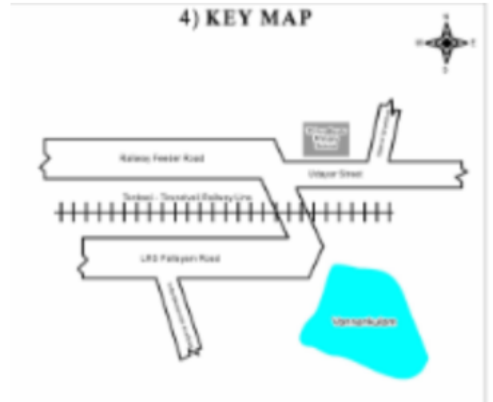

Cad View

Key MAP View