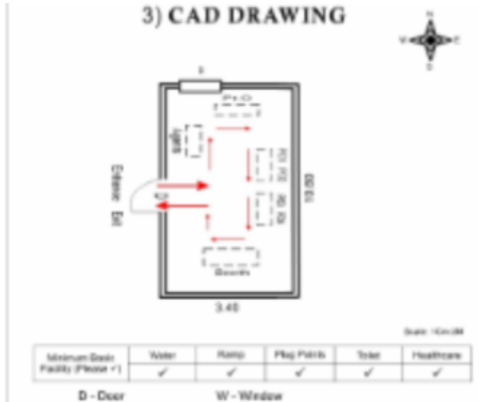

Google Map View

Polling Station Building Front View

Polling Station Front View

Cad View

Key MAP View

1 பெயர் : திருப்பதி ஸ்ரீஹரி தாயின் பெயர்: ஸ்ரீ லதா வீட்டு எண் : 52 சி வயது : 22 பாலினம் : ஆண்	XRQ2585321 Photo is available	2 பெயர் : ரஜாக் அ தந்தையின் பெயர்: அசன் வீட்டு எண் : 54 வயது : 30 பாலினம் : ஆண்	XRQ2688026 Photo is available	3 பெயர் : நவீனா - தந்தையின் பெயர்: முருகன் - வீட்டு எண் : 54ஏ வயது : 28 பாலினம் : பெண்	SMP0834044 Photo is available
4 பெயர் : காயத்ரி தாயின் பெயர்: சுரேஷ் வீட்டு எண் : 54ஏ வயது : 27 பாலினம் : பெண்	XRQ2585511 Photo is available	5 பெயர் : அமுதவல்லி தந்தையின் பெயர்: ராஜசேகரன் வீட்டு எண் : 55/13 சி வயது : 29 பாலினம் : பெண்	XRQ2433423 Photo is available	6 பெயர் : துர்கா தந்தையின் பெயர்: வெங்கடேஷ் வீட்டு எண் : 55/39 வயது : 20 பாலினம் : பெண்	XRQ2604080 Photo is available
7 பெயர் : அபுபக்கர் சித்திக் முஹம்மத் அலி இதரர் பெயர்: ஆயிஷா பானு அபுபக்கர் சித்திக் வீட்டு எண் : 57 வயது : 33 பாலினம் : ஆண்	XRQ2444792 Photo is available	8 பெயர் : மகுமுதா கணவர் பெயர்: மன்சூர் அலி வீட்டு எண் : 57/2 வயது : 28 பாலினம் : பெண்	XRQ2442754 Photo is available	9 பெயர் : ஷாஜகான் தந்தையின் பெயர்: பீர் முகம்மது வீட்டு எண் : 60/1 வயது : 33 பாலினம் : ஆண்	XRQ2589794 Photo is available
10 பெயர் : டேவிட் லாரன்ஸ் - தந்தையின் பெயர்: இருதயம் - வீட்டு எண் : 61ஏ வயது : 58 பாலினம் : ஆண்	NEW0693663 Photo is available	11 பெயர் : இந்திராமதி - கணவர் பெயர்: டேவிட்லாரன்ஸ் - வீட்டு எண் : 61ஏ வயது : 54 பாலினம் : பெண்	CFX1659903 Photo is available	12 பெயர் : ஆஷிக கணவர் பெயர்: ஸாதம் உசைன் வீட்டு எண் : 63/2 வயது : 20 பாலினம் : பெண்	XRQ2663425 Photo is available
13 பெயர் : குணசேகரன் - தந்தையின் பெயர்: முத்தையா - வீட்டு எண் : 65 வயது : 76 பாலினம் : ஆண்	XRQ0185645 Photo is available	14 பெயர் : ரசியா பேகம் கணவர் பெயர்: ரஹிம் வீட்டு எண் : 65/1 வயது : 19 பாலினம் : பெண்	XRQ2784759 Photo is available	15 பெயர் : ஷேக் மைதீன் தாயின் பெயர்: ஆஜிரா பீவி ஆஜிரா பீவி வீட்டு எண் : 65எக்ஸ் வயது : 21 பாலினம் : ஆண்	XRQ2667590 Photo is available
16 பெயர் : அ மு மதிஷ் அந்தோனி முத்து தந்தையின் பெயர்: பெ அந்தோணி முத்து பெருமாள் வீட்டு எண் : 70-15 சி வயது : 23 பாலினம் : ஆண்	XRQ2447118 Photo is available	17 பெயர் : முருகேசன் தந்தையின் பெயர்: ஆறுமுகம் ஆறுமுகம் வீட்டு எண் : 73/15ஏ/1 வயது : 52 பாலினம் : ஆண்	XRQ2332385 Photo is available	18 பெயர் : மகேஸ்வரி தாயின் பெயர்: முனீஷ்வரி வீட்டு எண் : 82 வயது : 20 பாலினம் : ஆண்	XRQ2659456 Photo is available
19 பெயர் : அஹமது பைசுல் தந்தையின் பெயர்: காஜா மைதீன் வீட்டு எண் : 82/2ஏ வயது : 26 பாலினம் : ஆண்	XRQ2594836 Photo is available	20 பெயர் : பிரியா க கணவர் பெயர்: வெங்கடேஷ் வீட்டு எண் : 82/11 வயது : 31 பாலினம் : பெண்	XRQ2666402 Photo is available	21 பெயர் : வி சூரஜ் தந்தையின் பெயர்: வெங்கடேஷ் வி வீட்டு எண் : 84/2/13 வயது : 19 பாலினம் : ஆண்	XRQ2758084 Photo is available
22 பெயர் : பகவத் தந்தையின் பெயர்: கோமாஈஸ்வரன் வீட்டு எண் : 84/8 வயது : 26 பாலினம் : பெண்	XRQ1351527 Photo is available	23 பெயர் : கௌரி - கணவர் பெயர்: காளிதாசன் - வீட்டு எண் : 84/16 வயது : 53 பாலினம் : பெண்	XRQ0026104 Photo is available	24 பெயர் : ராமக்கிருஷ்ணன் கா தந்தையின் பெயர்: காளிதாசன் - வீட்டு எண் : 84/16 வயது : 32 பாலினம் : ஆண்	XRQ0769307 Photo is available
25 பெயர் : கார்த்திகேயன் - தாயின் பெயர்: கௌரி - வீட்டு எண் : 84/16 வயது : 30 பாலினம் : ஆண்	XRQ1009711 Photo is available	26 பெயர் : இந்திரா தந்தையின் பெயர்: சாமி வீட்டு எண் : 85ஏ/29 வயது : 23 பாலினம் : பெண்	XRQ2440915 Photo is available	27 பெயர் : சந்தியா தந்தையின் பெயர்: சாமி வீட்டு எண் : 85ஏ/29 வயது : 22 பாலினம் : பெண்	XRQ2659183 Photo is available
28 பெயர் : சந்தியா சா தந்தையின் பெயர்: சாமி வீட்டு எண் : 85ஏ/29 வயது : 21 பாலினம் : பெண்	XRQ2593713 Photo is available	29 பெயர் : தான்யா தந்தையின் பெயர்: பாலமுருகன் வீட்டு எண் : 86-10டி/8 வயது : 21 பாலினம் : பெண்	XRQ2593168 Photo is available	30 பெயர் : கௌரி கணவர் பெயர்: வெங்கடேஷ் வீட்டு எண் : 87/10உ/6 வயது : 45 பாலினம் : பெண்	XRQ2442259 Photo is available