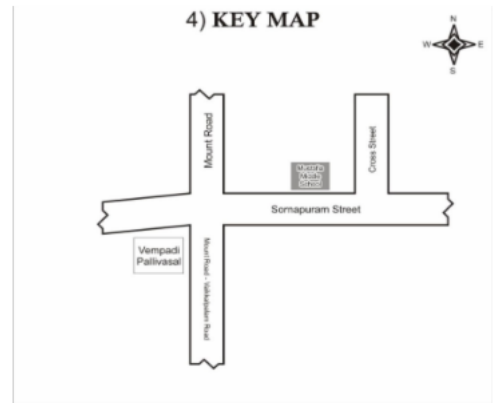

Key MAP View