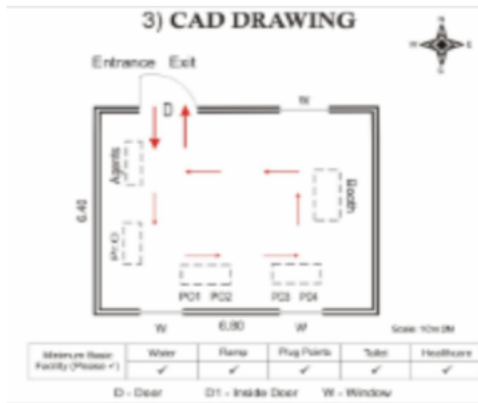

Google Map View

Polling Station Building Front View

Polling Station Front View

Cad View

Key MAP View

1	XRQ0316059	பெயர் : ஈஸ்வரி - தாயின் பெயர் : மூக்கம்மாள் - வீட்டு எண் : 1 வயது : 39 பாலினம் : பெண்	Photo is available	2	XRQ0316125	பெயர் : வெங்கடேசன் - தாயின் பெயர் : சரஸ்வதி - வீட்டு எண் : 1 வயது : 38 பாலினம் : ஆண்	Photo is available	3	XRQ0316067	பெயர் : வீரமணிகண்டன் - தாயின் பெயர் : மூக்கம்மாள் - வீட்டு எண் : 1 வயது : 37 பாலினம் : ஆண்	Photo is available
4	XRQ1015163	பெயர் : பாப்பா - கணவர் பெயர் : கணேசன் - வீட்டு எண் : 1-7A வயது : 42 பாலினம் : பெண்	Photo is available	5	XRQ1245117	பெயர் : ஆறுமுகம் - தந்தையின் பெயர் : இசக்கிமுத்து - வீட்டு எண் : 2-4 வயது : 29 பாலினம் : ஆண்	Photo is available	6	XRQ1140920	பெயர் : முகமது ராஜா - தந்தையின் பெயர் : முகமது இஸ்மாயில் - வீட்டு எண் : 2B வயது : 55 பாலினம் : ஆண்	Photo is available
7	XRQ1188796	பெயர் : வரிசை இப்ராகிம் - தந்தையின் பெயர் : சிக்கந்தர் - வீட்டு எண் : 3-3 வயது : 29 பாலினம் : ஆண்	Photo is available	8	JXL1942663	பெயர் : பல்கிஸ்பீவி - கணவர் பெயர் : சவுகத்அலி - வீட்டு எண் : 4 வயது : 59 பாலினம் : பெண்	Photo is available	9	XRQ1296268	பெயர் : ஆமினா பேகம் - கணவர் பெயர் : மைதின் - வீட்டு எண் : 4 வயது : 28 பாலினம் : பெண்	Photo is available
10	XRQ1634716	பெயர் : ஆறுமுகம் - தந்தையின் பெயர் : சுப்பையாகோனார் - வீட்டு எண் : 5 வயது : 75 பாலினம் : ஆண்	Photo is available	11	XRQ0050575	பெயர் : மாரிமுத்து - தந்தையின் பெயர் : திருநாவுபாண்டியன் - வீட்டு எண் : 6-34 வயது : 45 பாலினம் : ஆண்	Photo is available	12	XRQ0050567	பெயர் : மகாலெட்சுமி - கணவர் பெயர் : மாரிமுத்து - வீட்டு எண் : 6-34 வயது : 41 பாலினம் : பெண்	Photo is available
13	XRQ1634732	பெயர் : வெள்ளையம்மாள் - கணவர் பெயர் : ரெங்கராஜ் - வீட்டு எண் : 7 வயது : 79 பாலினம் : பெண்	Photo is available	14	JXL1941517	பெயர் : சுப்பிரமணியன் - தந்தையின் பெயர் : ரெங்கராஜ் - வீட்டு எண் : 7 வயது : 64 பாலினம் : ஆண்	Photo is available	15	JXL1941939	பெயர் : நாகம்மாள் - கணவர் பெயர் : சுப்பிரமணியன் - வீட்டு எண் : 7 வயது : 59 பாலினம் : பெண்	Photo is available
16	XRQ0589366	பெயர் : இராமச்சந்திரன் - தந்தையின் பெயர் : நாகராஜன் - வீட்டு எண் : 7 வயது : 38 பாலினம் : ஆண்	Photo is available	17	XRQ2262228	பெயர் : சத்யா தந்தையின் பெயர் : பேச்சிமுத்து வீட்டு எண் : 7/406 வயது : 26 பாலினம் : பெண்	Photo is available	18	NEW0533612	பெயர் : லதா - கணவர் பெயர் : முத்து - வீட்டு எண் : 7எ1 வயது : 48 பாலினம் : பெண்	Photo is available
19	NEW0533604	பெயர் : முத்து - தந்தையின் பெயர் : ராமசாமி - வீட்டு எண் : 7ஏ1 வயது : 47 பாலினம் : ஆண்	Photo is available	20	TKJ2470284	பெயர் : ஜனனத் பேகம் கணவர் பெயர் : செய்யது அலி வீட்டு எண் : 7ஏ1/7ஏ1 வயது : 43 பாலினம் : பெண்	Photo is available	21	XRQ0512087	பெயர் : முருகலெஷ்மி - கணவர் பெயர் : மாரியப்பன் - வீட்டு எண் : 8-778 வயது : 43 பாலினம் : பெண்	Photo is available
22	XRQ1067800	பெயர் : நாராயணன் - தந்தையின் பெயர் : சுப்பிரமணியன் - வீட்டு எண் : 11 வயது : 76 பாலினம் : ஆண்	Photo is available	23	XRQ1634740	பெயர் : ராமலெட்சுமி - கணவர் பெயர் : சங்கலிங்ககோனார் - வீட்டு எண் : 11 வயது : 75 பாலினம் : பெண்	Photo is available	24	XRQ1634757	பெயர் : ஜனார்த்தனபெருமாள் - தந்தையின் பெயர் : சங்கரலிங்ககோனார் - வீட்டு எண் : 11 வயது : 52 பாலினம் : ஆண்	Photo is available
25	JXL1944297	பெயர் : மஞ்சு - கணவர் பெயர் : ஜனார்த்தனபெருமாள் - வீட்டு எண் : 11 வயது : 47 பாலினம் : பெண்	Photo is available	26	XRQ1296292	பெயர் : பஞ்சவர்ணம் - கணவர் பெயர் : பாலசுப்பிரமணியன் - வீட்டு எண் : 11 வயது : 36 பாலினம் : பெண்	Photo is available	27	XRQ2663722	பெயர் : அக்ஷயா தந்தையின் பெயர் : ஜனார்த்தன பெருமாள் வீட்டு எண் : 11/10 வயது : 24 பாலினம் : பெண்	Photo is available
28	XRQ2663714	பெயர் : அநிருத் பூநிவாஸ் தாயின் பெயர் : ஜனார்த்தனபெருமாள் வீட்டு எண் : 11/10 வயது : 22 பாலினம் : ஆண்	Photo is available	29	JXL1939941	பெயர் : நாகராஜன் - தந்தையின் பெயர் : நடராஜன் - வீட்டு எண் : 12 வயது : 73 பாலினம் : ஆண்	Photo is available	30	JXL1939933	பெயர் : அம்மாபொண்ணு - கணவர் பெயர் : நாகராஜன் - வீட்டு எண் : 12 வயது : 70 பாலினம் : பெண்	Photo is available