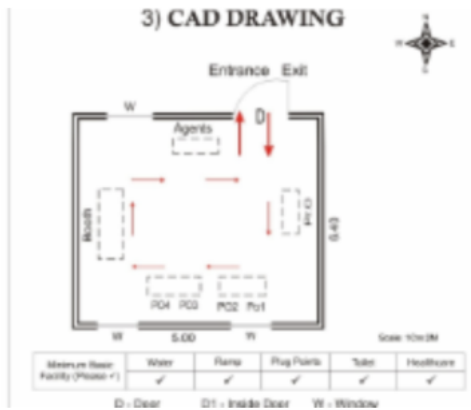

Google Map View

Polling Station Building Front View

Polling Station Front View

Cad View

Key MAP View

1	XRQ2552800	பெயர் : ஆறுமுகத்தாய் கணவர் பெயர்: சுடலை செல்வம் வீட்டு எண் : 1/129 வயது : 23 பாலினம் : பெண்	Photo is available	2	XRQ0045161	பெயர் : அப்துல்ஜப்பார் - தந்தையின் பெயர்: சாகுல்ஹமீது - வீட்டு எண் : 5/91/7 வயது : 69 பாலினம் : ஆண்	Photo is available	3	XRQ2551844	பெயர் : மகேஷ்வரி தந்தையின் பெயர்: கல்யாணகுமார் வீட்டு எண் : 7/4 வயது : 22 பாலினம் : பெண்	Photo is available
4	XRQ0444372	பெயர் : பக்கீர் மைதீன் - தந்தையின் பெயர்: ஷாகுல் ஹமீது - வீட்டு எண் : 7ஏ/3ஏ2 வயது : 41 பாலினம் : ஆண்	Photo is available	5	XRQ0045609	பெயர் : செய்யதுஅலிபாத்திமா - கணவர் பெயர்: பக்கீர் மைதீன் - வீட்டு எண் : 7ஏ/3ஏ2 வயது : 37 பாலினம் : பெண்	Photo is available	6	XRQ2596310	பெயர் : ரத்தினம் தந்தையின் பெயர்: தெஷ்ணா மூர்த்தி வீட்டு எண் : 8 வயது : 21 பாலினம் : பெண்	Photo is available
7	XRQ2345627	பெயர் : பாலாஜி தந்தையின் பெயர்: தெஷ்ணாமூர்த்தி வீட்டு எண் : 8/9 வயது : 23 பாலினம் : ஆண்	Photo is available	8	XRQ0050104	பெயர் : கமர் நிஷா பீவி கணவர் பெயர்: ஜாகிர் உசேன் வீட்டு எண் : 9பி/4 வயது : 52 பாலினம் : பெண்	Photo is available	9	AFM1722149	பெயர் : ஜாகிர் உசேன் தந்தையின் பெயர்: முஹம்மது அலி வீட்டு எண் : 14-1 வயது : 54 பாலினம் : ஆண்	Photo is available
10	AFM1722164	பெயர் : ஜன்னத் கணவர் பெயர்: ஜாகிர் உசேன் வீட்டு எண் : 14-1 வயது : 48 பாலினம் : பெண்	Photo is available	11	AFM1722156	பெயர் : ஷேக்முகமது தந்தையின் பெயர்: ஜாகிர் உசேன் வீட்டு எண் : 14-1 வயது : 32 பாலினம் : ஆண்	Photo is available	12	AFM2435477	பெயர் : யாஸ்மீன் கணவர் பெயர்: ஷேக்முகமது வீட்டு எண் : 14-1 வயது : 24 பாலினம் : பெண்	Photo is available
13	XRQ2671410	பெயர் : நாகலட்சுமி ஏ மித்ர ப தந்தையின் பெயர்: பாலசுப்ரமணியன் வீட்டு எண் : 21/322பி வயது : 22 பாலினம் : பெண்	Photo is available	14	XRQ2345536	பெயர் : ராஜலிக்ஷேஷ்வரி கணவர் பெயர்: முத்துமாலை வீட்டு எண் : 25 வயது : 32 பாலினம் : பெண்	Photo is available	15	JXL1455997	பெயர் : ராமலெட்சுமி - தந்தையின் பெயர்: கோபால் - வீட்டு எண் : 33ஏ/60 வயது : 42 பாலினம் : பெண்	Photo is available
16	XRQ2262509	பெயர் : பரமேஸ்வரி தந்தையின் பெயர்: சுப்பையா வீட்டு எண் : 34 வயது : 24 பாலினம் : பெண்	Photo is available	17	XRQ2671345	பெயர் : மணிகண்டன் தந்தையின் பெயர்: முருகையா வீட்டு எண் : 36/2ஏ1 வயது : 32 பாலினம் : ஆண்	Photo is available	18	XRQ2671402	பெயர் : விக்ஷேஷ் தந்தையின் பெயர்: முருகையா வீட்டு எண் : 36/2ஏ1 வயது : 29 பாலினம் : ஆண்	Photo is available
19	MPY2168409	பெயர் : கலா தந்தையின் பெயர்: ஆறுமுகச்சாமி - வீட்டு எண் : 36ஏ/2-10 வயது : 39 பாலினம் : பெண்	Photo is available	20	XRQ0049411	பெயர் : ஷேக் செய்யது ஓலி சித்திக் தந்தையின் பெயர்: ஆயிஸாகனி - வீட்டு எண் : 41ஜி/3 வயது : 47 பாலினம் : ஆண்	Photo is available	21	XRQ2327484	பெயர் : முருகேசன் தந்தையின் பெயர்: திருமலை வீட்டு எண் : 47/310 வயது : 57 பாலினம் : ஆண்	Photo is available
22	XRQ2584233	பெயர் : முத்து அபிநயா பூர் ச தாயின் பெயர்: செண்பக வடிவு வீட்டு எண் : 54 வயது : 21 பாலினம் : பெண்	Photo is available	23	FFH2442366	பெயர் : குமார் - தந்தையின் பெயர்: இசக்கிமுத்து - வீட்டு எண் : 59 வயது : 42 பாலினம் : ஆண்	Photo is available	24	FFH2456937	பெயர் : சந்திரபிரபா - தந்தையின் பெயர்: வாசுலிங்கம் - வீட்டு எண் : 59 வயது : 40 பாலினம் : பெண்	Photo is available
25	XRQ2551828	பெயர் : பிரேமா கணவர் பெயர்: குமார் வீட்டு எண் : 64ஏ வயது : 28 பாலினம் : பெண்	Photo is available	26	XRQ2398485	பெயர் : சரஸ்வதி தந்தையின் பெயர்: பழனியா பிள்ளை வீட்டு எண் : 72/296 வயது : 73 பாலினம் : பெண்	Photo is available	S 27	XRQ0589341	பெயர் : கோமதி - கணவர் பெயர்: முருகேசன் - வீட்டு எண் : 77சி/31 வயது : 45 பாலினம் : பெண்	Photo is available
28	XRQ2682003	பெயர் : சாந்தி தந்தையின் பெயர்: ராஜா வீட்டு எண் : 86 எஃப் வயது : 29 பாலினம் : பெண்	Photo is available	29	XRQ2758159	பெயர் : தங்கம் தந்தையின் பெயர்: சொக்கலிங்க தேவர் வீட்டு எண் : 87எ/555 வயது : 86 பாலினம் : ஆண்	Photo is available	30	XRQ1419647	பெயர் : மகேஸ்வரி தந்தையின் பெயர்: சங்கரநாராயணன் வீட்டு எண் : 98ஏ-278 வயது : 25 பாலினம் : ஆண்	Photo is available