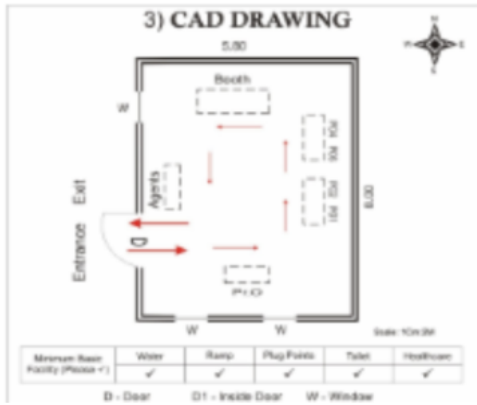

Google Map View

Polling Station Building Front View

Polling Station Front View

Cad View

Key MAP View

1 பெயர் : செல்வி - தந்தையின் பெயர்: மாடசாமி - வீட்டு எண் : 8-66Y வயது : 38 பாலினம் : பெண் Photo is available	XRQ0448142	2 பெயர் : மனோகரன் தந்தையின் பெயர்: ஆவுடையப்பன் - வீட்டு எண் : 19 வயது : 64 பாலினம் : ஆண் Photo is available	XRQ1540525	3 பெயர் : சாவிதிரி - கணவர் பெயர்: மனோகர் - வீட்டு எண் : 19 வயது : 60 பாலினம் : பெண் Photo is available	XRQ1638931
4 பெயர் : காளி - தந்தையின் பெயர்: ஜுவகர் - வீட்டு எண் : 19 வயது : 50 பாலினம் : பெண் Photo is available	XRQ1638949	5 பெயர் : ராமையா - தந்தையின் பெயர்: ஆவுடையப்பன் - வீட்டு எண் : 19A-321 வயது : 62 பாலினம் : ஆண் Photo is available	JXL1961994	6 பெயர் : அர்ச்சுணன் - தந்தையின் பெயர்: ஆவுடையப்பன் - வீட்டு எண் : 20 வயது : 60 பாலினம் : ஆண் Photo is available	XRQ1638956
7 பெயர் : பூபைஸ் - தந்தையின் பெயர்: ஆவுடையப்பன் - வீட்டு எண் : 20 வயது : 57 பாலினம் : ஆண் Photo is available	JXL1961986	8 பெயர் : பாலசுப்பிரமணியன் - தந்தையின் பெயர்: ஆவுடையப்பன் - வீட்டு எண் : 20 வயது : 56 பாலினம் : ஆண் Photo is available	XRQ1638964	9 பெயர் : லோகநாதன் - தந்தையின் பெயர்: ஆவுடையப்பன் - வீட்டு எண் : 20 வயது : 55 பாலினம் : ஆண் Photo is available	XRQ1638972
10 பெயர் : பாமா - கணவர் பெயர்: அர்ச்சுணன் - வீட்டு எண் : 20 வயது : 51 பாலினம் : பெண் Photo is available	XRQ1638980	11 பெயர் : ஹேமா - தந்தையின் பெயர்: பாலசுப்பிரமணியன் - வீட்டு எண் : 20 வயது : 49 பாலினம் : பெண் Photo is available	XRQ1638998	12 பெயர் : வித்யா - கணவர் பெயர்: பூபைஸ் - வீட்டு எண் : 20 வயது : 46 பாலினம் : பெண் Photo is available	JXL1961937
13 பெயர் : மணி - தந்தையின் பெயர்: ரெங்கராஜ் - வீட்டு எண் : 22 வயது : 58 பாலினம் : ஆண் Photo is available	XRQ1639012	14 பெயர் : கௌரி - கணவர் பெயர்: மணி - வீட்டு எண் : 22 வயது : 50 பாலினம் : பெண் Photo is available	JXL1966092	15 பெயர் : கற்பகவள்ளி - தந்தையின் பெயர்: குமாரசாமி - வீட்டு எண் : 27 வயது : 37 பாலினம் : பெண் Photo is available	XRQ0317891
16 பெயர் : சிவசங்கர் தந்தையின் பெயர்: லோகநாதன் வீட்டு எண் : 27/326 வயது : 22 பாலினம் : ஆண் Photo is available	XRQ2548857	17 பெயர் : மருதமுத்து - தந்தையின் பெயர்: கனகரங்கம் - வீட்டு எண் : 28 வயது : 71 பாலினம் : ஆண் Photo is available	XRQ1639020	18 பெயர் : மீனாபுரி தந்தையின் பெயர்: பூபேஷ் வீட்டு எண் : 28/326ஏ வயது : 27 பாலினம் : பெண் Photo is available	XRQ2548782
19 பெயர் : நுதரபிரகாஷ் தந்தையின் பெயர்: பூபேஷ் வீட்டு எண் : 28-327ஏ வயது : 21 பாலினம் : ஆண் Photo is available	XRQ2548600	20 பெயர் : ரவிச்சந்திரன் - தந்தையின் பெயர்: பாலசுப்பிரமணியம் - வீட்டு எண் : 29 வயது : 59 பாலினம் : ஆண் Photo is available	JXL1962802	21 பெயர் : ரமணி - கணவர் பெயர்: ரவிச்சந்திரன் - வீட்டு எண் : 29 வயது : 59 பாலினம் : பெண் Photo is available	XRQ1639046
22 பெயர் : சுபாலா - தந்தையின் பெயர்: ரவிச்சந்திரன் - வீட்டு எண் : 29 வயது : 32 பாலினம் : பெண் Photo is available	XRQ0747543	23 பெயர் : ஜெயலட்சுமி - தந்தையின் பெயர்: ரவிச்சந்திரன் - வீட்டு எண் : 29 வயது : 30 பாலினம் : பெண் Photo is available	XRQ0915488	24 பெயர் : ஆறுமுகம் - தந்தையின் பெயர்: முத்தையா - வீட்டு எண் : 35 வயது : 68 பாலினம் : ஆண் Photo is available	XRQ1639053
25 பெயர் : அமுதா - கணவர் பெயர்: ஆறுமுகம் - வீட்டு எண் : 35 வயது : 61 பாலினம் : பெண் Photo is available	XRQ1639061	26 பெயர் : அப்துல்மஜீத் - தந்தையின் பெயர்: அப்துல் காதர் - வீட்டு எண் : 35 வயது : 35 பாலினம் : ஆண் Photo is available	XRQ0318451	27 பெயர் : முகம்மது இப்ராஹிம் தந்தையின் பெயர்: பிர் முகம்மது வீட்டு எண் : 36எ வயது : 23 பாலினம் : ஆண் Photo is available	XRQ2344281
28 பெயர் : லெட்சுமி - கணவர் பெயர்: நம்பிராஜன் - வீட்டு எண் : 42 வயது : 71 பாலினம் : பெண் Photo is available	XRQ1639095	29 பெயர் : சுரேஸ் - தந்தையின் பெயர்: நம்பிராஜன் - வீட்டு எண் : 42 வயது : 54 பாலினம் : ஆண் Photo is available	XRQ1639111	30 பெயர் : பிரேமா - கணவர் பெயர்: சுரேஷ் - வீட்டு எண் : 42 வயது : 48 பாலினம் : பெண் Photo is available	XRQ0318022