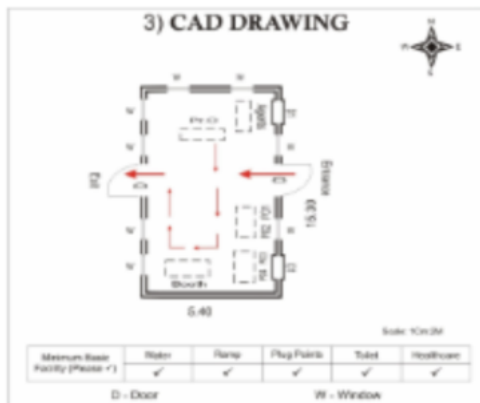

### 4. வாக்காளர்களின் எண்ணிக்கை

தொடங்கும் வரிசை எண்	முடியும் வரிசை எண்.	நிகர வாக்காளர்களின் எண்ணிக்கை			
		ஆண்	பெண்	மூன்றாம் பாலினம்	மொத்தம்
1	721	328	391	0	719

கையொப்பம்

Nazri Naksha

Google Map View

Polling Station Building Front View

Polling Station Front View

Cad View

Key MAP View