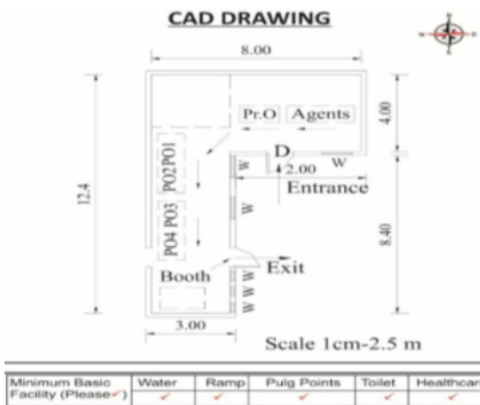

வாக்காளர் பதிவு அலுவலரின்
கையொப்பம்

Nazri Naksha

Google Map View

Polling Station Building Front View

Polling Station Front View

Cad View

Key MAP View

| | | | | | | | | | | | |
|----|------------|--|--------------------|----|------------|--|--------------------|----|------------|--|--------------------|
| 1 | TKJ0407155 | பெயர் : செல்வகுமார் - தந்தையின் பெயர்: முருகன் - வீட்டு எண் : 1-57 வயது : 34 பாலினம் : ஆண் | Photo is available | 2 | TKJ1214998 | பெயர் : பூமாரி கணவர் பெயர்: மணிகண்டன் வீட்டு எண் : 1/102 வயது : 32 பாலினம் : பெண் | Photo is available | 3 | TKJ2313443 | பெயர் : இளையராஜா - தந்தையின் பெயர்: செல்லபாண்டியன் வீட்டு எண் : 2/62 வயது : 22 பாலினம் : ஆண் | Photo is available |
| 4 | TKJ0960351 | பெயர் : கண்ணன் - தந்தையின் பெயர்: அந்தோணிசாமி - வீட்டு எண் : 2-105-3 வயது : 32 பாலினம் : ஆண் | Photo is available | 5 | TKJ2297893 | பெயர் : சீமான் தந்தையின் பெயர்: ஜோசப் வீட்டு எண் : 3/4 வயது : 65 பாலினம் : ஆண் | Photo is available | 6 | TKJ2282390 | பெயர் : அன்பு தந்தையின் பெயர்: தாமஸ் வீட்டு எண் : 3/5 வயது : 43 பாலினம் : ஆண் | Photo is available |
| 7 | TKJ1197086 | பெயர் : டேனியல் பிரசாத் தந்தையின் பெயர்: வேதக்குமார் வீட்டு எண் : 3-10 வயது : 26 பாலினம் : ஆண் | Photo is available | 8 | TKJ2099380 | பெயர் : ஹெலன் பிரபா தந்தையின் பெயர்: வேதக்குமார் வீட்டு எண் : 3/10 வயது : 24 பாலினம் : பெண் | Photo is available | 9 | TKJ2294155 | பெயர் : அணில் ப்ளோரா தந்தையின் பெயர்: மரியசூசை வீட்டு எண் : 3/13-2 வயது : 24 பாலினம் : பெண் | Photo is available |
| 10 | TKJ2128692 | பெயர் : அனில் தந்தையின் பெயர்: ரவிச்செல்வம் வீட்டு எண் : 3/43 வயது : 24 பாலினம் : ஆண் | Photo is available | 11 | TKJ2294106 | பெயர் : காயத்ரி தந்தையின் பெயர்: முத்துராமலிங்கம் வீட்டு எண் : 3/54 வயது : 23 பாலினம் : பெண் | Photo is available | 12 | TKJ2282341 | பெயர் : மரிய ஏஞ்சல் தந்தையின் பெயர்: ஜேசு வீட்டு எண் : 3/63 வயது : 23 பாலினம் : பெண் | Photo is available |
| 13 | TKJ2128726 | பெயர் : முத்துலெட்சுமி தந்தையின் பெயர்: முத்தையா வீட்டு எண் : 3/68 வயது : 51 பாலினம் : பெண் | Photo is available | 14 | TKJ2099364 | பெயர் : முத்துராஜ் தந்தையின் பெயர்: சமுத்திரக்கனி வீட்டு எண் : 3/68A வயது : 24 பாலினம் : ஆண் | Photo is available | 15 | TKJ2297851 | பெயர் : பிரான்சிஸ் சேவியர் தந்தையின் பெயர்: மரியகிறிஸ்டோபர் வீட்டு எண் : 3/90 வயது : 24 பாலினம் : ஆண் | Photo is available |
| 16 | TKJ2294148 | பெயர் : ஹெப்சிபா தந்தையின் பெயர்: ஆசீர்வாதம் வீட்டு எண் : 3/90ஏ வயது : 22 பாலினம் : பெண் | Photo is available | 17 | TKJ2209435 | பெயர் : அருள் பிரகாஷ் தந்தையின் பெயர்: குயின்டஸ் வீட்டு எண் : 3/114-1 வயது : 29 பாலினம் : ஆண் | Photo is available | 18 | TKJ2297836 | பெயர் : பால் மாலா தந்தையின் பெயர்: ராமராஜ் வீட்டு எண் : 3/120-1 வயது : 22 பாலினம் : பெண் | Photo is available |
| 19 | TKJ2282325 | பெயர் : மணிபாரதி தாயின் பெயர்: காந்தி வீட்டு எண் : 3/130-4 வயது : 22 பாலினம் : ஆண் | Photo is available | 20 | TKJ2297901 | பெயர் : சந்தோஷ் தந்தையின் பெயர்: ராயப்ப ராஜ் வீட்டு எண் : 3/131-5 வயது : 22 பாலினம் : ஆண் | Photo is available | 21 | TKJ2297844 | பெயர் : அனுசியா கணவர் பெயர்: பிரேம் பாபு வீட்டு எண் : 3/134-1 வயது : 26 பாலினம் : பெண் | Photo is available |
| 22 | TKJ2209450 | பெயர் : சுடலை ஓளிவு கணவர் பெயர்: சந்திரன் வீட்டு எண் : 3/149 வயது : 30 பாலினம் : பெண் | Photo is available | 23 | TKJ2297869 | பெயர் : ராமலெட்சுமி கணவர் பெயர்: கிருஷ்ணம்மாள் வீட்டு எண் : 3/154 வயது : 36 பாலினம் : பெண் | Photo is available | 24 | TKJ1081710 | பெயர் : கற்பகவல்லி - கணவர் பெயர்: கருப்பசாமி - வீட்டு எண் : 7-8 வயது : 40 பாலினம் : பெண் | Photo is available |
| 25 | TKJ2294122 | பெயர் : ரமலா பிரியா தந்தையின் பெயர்: ஸ்ரீதரன் வீட்டு எண் : 38/2 வயது : 22 பாலினம் : பெண் | Photo is available | 26 | TKJ1522564 | பெயர் : செல்லையாவேளார் - தந்தையின் பெயர்: பரமசிவவேளார் - வீட்டு எண் : 105 வயது : 62 பாலினம் : ஆண் | Photo is available | 27 | TKJ1522572 | பெயர் : கண்மாரி கணவர் பெயர்: செல்லையா வீட்டு எண் : 105 வயது : 56 பாலினம் : பெண் | Photo is available |
| 28 | TKJ1522580 | பெயர் : மாரியம்மாள் - கணவர் பெயர்: அந்தோணிச்சாமிவேளார் - வீட்டு எண் : 105 வயது : 55 பாலினம் : பெண் | Photo is available | 29 | TKJ1522598 | பெயர் : சண்முகவேளார் - தந்தையின் பெயர்: மகாலிங்கவேளார் - வீட்டு எண் : 106 வயது : 96 பாலினம் : ஆண் | Photo is available | 30 | TKJ1522606 | பெயர் : வள்ளியம்மாள் - கணவர் பெயர்: சண்முகவேளார் - வீட்டு எண் : 106 வயது : 66 பாலினம் : பெண் | Photo is available |