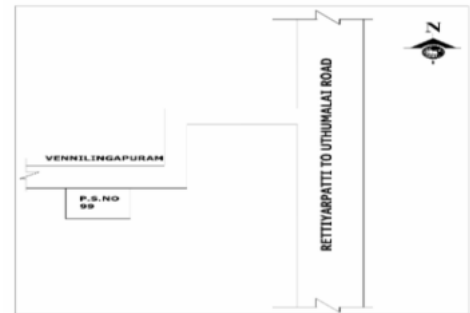

Google Map View

Polling Station Building Front View

Polling Station Front View

Cad View

Key MAP View

1	TKJ2190635	பெயர் : ஹரி ஹரசுதன் தந்தையின் பெயர்: முத்துக்குமார் வீட்டு எண் : 4/15 வயது : 25 பாலினம் : ஆண்	Photo is available	2	TKJ0659219	பெயர் : முருகன் - தந்தையின் பெயர்: முத்தையா தேவர் - வீட்டு எண் : 4/21 வயது : 32 பாலினம் : ஆண்	Photo is available	3	TKJ1235399	பெயர் : மங்களசுந்தரி தாயின் பெயர்: கோமதி வீட்டு எண் : 4/76 வயது : 33 பாலினம் : பெண்	Photo is available
4	TKJ2190569	பெயர் : பவித்ரா தந்தையின் பெயர்: கோபாலகிருஷ்ணன் வீட்டு எண் : 4/79 வயது : 23 பாலினம் : பெண்	Photo is available	5	CDW1800895	பெயர் : பாலகுமாரி - தாயின் பெயர்: பாலசுப்பிரமணியன் - வீட்டு எண் : 4-98 வயது : 51 பாலினம் : பெண்	Photo is available	6	TKJ2190601	பெயர் : நிவேதா அருணாதேவி தந்தையின் பெயர்: சரவண கார்த்திகேயன் வீட்டு எண் : 4/98 வயது : 24 பாலினம் : பெண்	Photo is available
7	CDW2440741	பெயர் : முருகேஸ்வரி - கணவர் பெயர்: பாலகுமார் - வீட்டு எண் : 4/99 வயது : 41 பாலினம் : பெண்	Photo is available	8	TKJ1110428	பெயர் : பாலகுரு - தந்தையின் பெயர்: இளங்கோவன் - வீட்டு எண் : 5/13-3 வயது : 39 பாலினம் : ஆண்	Photo is available	9	TKJ2190718	பெயர் : சரண்யா மங்கை கணவர் பெயர்: சுரேஷ் வீட்டு எண் : 5/37 ஏ வயது : 26 பாலினம் : பெண்	Photo is available
10	TKJ1286384	பெயர் : ஐய்யாத்துரை (ஏ) கண்ணன் தந்தையின் பெயர்: முத்தையாதேவர் வீட்டு எண் : 5/42 வயது : 42 பாலினம் : ஆண்	Photo is available	11	TKJ2377224	பெயர் : காவியா தந்தையின் பெயர்: குருசாமி வீட்டு எண் : 5/83-1 வயது : 20 பாலினம் : பெண்	Photo is available	12	CDW2411858	பெயர் : மலைச்சாமி தந்தையின் பெயர்: சண்முகம் - வீட்டு எண் : 5/217-2 வயது : 45 பாலினம் : ஆண்	Photo is available
13	TKJ2190858	பெயர் : செல்வி கணவர் பெயர்: அசோக் வீட்டு எண் : 6/11 வயது : 25 பாலினம் : பெண்	Photo is available	14	TKJ2190833	பெயர் : சுபேகா கணவர் பெயர்: முருகன் வீட்டு எண் : 6/20 வயது : 28 பாலினம் : பெண்	Photo is available	15	TKJ0960997	பெயர் : சுகா - தந்தையின் பெயர்: செல்லப்பாண்டி - வீட்டு எண் : 6-20A வயது : 30 பாலினம் : பெண்	Photo is available
16	TKJ2190734	பெயர் : கவியாம்பாள் கணவர் பெயர்: ஐய்யா துரை வீட்டு எண் : 6/23-1 வயது : 30 பாலினம் : பெண்	Photo is available	17	TKJ2209732	பெயர் : அரிச்சந்திரன் தந்தையின் பெயர்: கண்ணுத்துரை வீட்டு எண் : 6/23-1 வயது : 23 பாலினம் : ஆண்	Photo is available	18	TKJ2275949	பெயர் : கதிஷ் மு தந்தையின் பெயர்: முத்துப்பாண்டியன் வீட்டு எண் : 6 24 வயது : 25 பாலினம் : ஆண்	Photo is available
19	TKJ2190775	பெயர் : வெள்ளத்தாய் கணவர் பெயர்: மாட்சாமி வீட்டு எண் : 6/24-1 வயது : 38 பாலினம் : பெண்	Photo is available	20	TKJ0659664	பெயர் : செல்வி - தந்தையின் பெயர்: முருகன் - வீட்டு எண் : 6-26 வயது : 31 பாலினம் : பெண்	Photo is available	21	TKJ2190700	பெயர் : சரண்யா கணவர் பெயர்: செல்வன் வீட்டு எண் : 6/31 வயது : 25 பாலினம் : பெண்	Photo is available
22	TKJ2190684	பெயர் : சுப்புலெட்சுமி கணவர் பெயர்: இசக்கி துரை வீட்டு எண் : 6/31-1 வயது : 23 பாலினம் : பெண்	Photo is available	23	TKJ2190809	பெயர் : இளவரசி தந்தையின் பெயர்: ராஜா வீட்டு எண் : 6/32 வயது : 26 பாலினம் : பெண்	Photo is available	24	TKJ2190254	பெயர் : சுகுமாரி கணவர் பெயர்: குமார் வீட்டு எண் : 6/45 வயது : 24 பாலினம் : பெண்	Photo is available
25	TKJ0853887	பெயர் : ஐயாத்துரை - தந்தையின் பெயர்: குட்டிராஜா - வீட்டு எண் : 6/46-5 வயது : 33 பாலினம் : ஆண்	Photo is available	26	TKJ0903930	பெயர் : ஜெயந்தி - தந்தையின் பெயர்: சுப்பையா தேவர் - வீட்டு எண் : 6/46-5 வயது : 31 பாலினம் : பெண்	Photo is available	27	TKJ2190304	பெயர் : கிருஷ்ணகாந்தி தந்தையின் பெயர்: முருகேசன் வீட்டு எண் : 6/48 வயது : 23 பாலினம் : ஆண்	Photo is available
28	TKJ2277960	பெயர் : ஆறுமுகராஜ் தந்தையின் பெயர்: குட்டிராஜா வீட்டு எண் : 6/71 வயது : 23 பாலினம் : ஆண்	Photo is available	29	TKJ2190528	பெயர் : மதனா தேவி தந்தையின் பெயர்: சங்கரகுமார் வீட்டு எண் : 6/86 வயது : 23 பாலினம் : பெண்	Photo is available	30	TKJ2143642	பெயர் : பிரேமாதேவி தந்தையின் பெயர்: சிவசுப்பிரமணியன் வீட்டு எண் : 6/95 வயது : 24 பாலினம் : பெண்	Photo is available