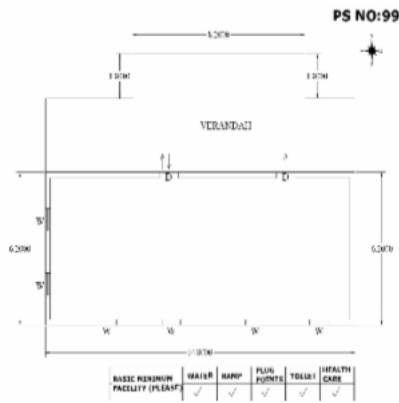

Google Map View

Polling Station Building Front View

Polling Station Front View

Cad View

Key MAP View

1	TKJ2190635	பெயர் : ஹரி ஹரசுதன் தந்தையின் பெயர்: முத்துக்குமார் வீட்டு எண் : 4/15 வயது : 25 பாலினம் : ஆண்	Photo is available	2	TKJ0659219	பெயர் : முருகன் - தந்தையின் பெயர்: முத்தையா தேவர் - வீட்டு எண் : 4/21 வயது : 32 பாலினம் : ஆண்	Photo is available	3	TKJ1235399	பெயர் : மங்களசுந்தரி தாயின் பெயர்: கோமதி வீட்டு எண் : 4/76 வயது : 33 பாலினம் : பெண்	Photo is available
4	TKJ2190569	பெயர் : பவித்ரா தந்தையின் பெயர்: கோபாலகிருஷ்ணன் வீட்டு எண் : 4/79 வயது : 23 பாலினம் : பெண்	Photo is available	5	CDW1800895	பெயர் : பாலகுமாரி - தாயின் பெயர்: பாலசுப்பிரமணியன் - வீட்டு எண் : 4-98 வயது : 51 பாலினம் : பெண்	Photo is available	6	TKJ2190601	பெயர் : நிவேதா அருணாதேவி தந்தையின் பெயர்: சரவண கார்த்திகேயன் வீட்டு எண் : 4/98 வயது : 24 பாலினம் : பெண்	Photo is available
7	CDW2440741	பெயர் : முருகேஸ்வரி - கணவர் பெயர்: பாலகுமார் - வீட்டு எண் : 4/99 வயது : 41 பாலினம் : பெண்	Photo is available	8	TKJ1110428	பெயர் : பாலகுரு - தந்தையின் பெயர்: இளங்கோவன் - வீட்டு எண் : 5/13-3 வயது : 39 பாலினம் : ஆண்	Photo is available	9	TKJ2190718	பெயர் : சரண்யா மங்கை கணவர் பெயர்: சுரேஷ் வீட்டு எண் : 5/37 ஏ வயது : 26 பாலினம் : பெண்	Photo is available
10	TKJ1286384	பெயர் : ஐய்யாத்துரை (ஏ) கண்ணன் தந்தையின் பெயர்: முத்தையாதேவர் வீட்டு எண் : 5/42 வயது : 42 பாலினம் : ஆண்	Photo is available	11	TKJ2377224	பெயர் : காவியா தந்தையின் பெயர்: குருசாமி வீட்டு எண் : 5/83-1 வயது : 20 பாலினம் : பெண்	Photo is available	12	CDW2411858	பெயர் : மலைச்சாமி தந்தையின் பெயர்: சண்முகம் - வீட்டு எண் : 5/217-2 வயது : 45 பாலினம் : ஆண்	Photo is available
13	TKJ2190858	பெயர் : செல்வி கணவர் பெயர்: அசோக் வீட்டு எண் : 6/11 வயது : 25 பாலினம் : பெண்	Photo is available	14	TKJ2190833	பெயர் : சுபேகா கணவர் பெயர்: முருகன் வீட்டு எண் : 6/20 வயது : 28 பாலினம் : பெண்	Photo is available	15	TKJ0960997	பெயர் : சுகா - தந்தையின் பெயர்: செல்லப்பாண்டி - வீட்டு எண் : 6-20A வயது : 30 பாலினம் : பெண்	Photo is available
16	TKJ2190734	பெயர் : கவியாம்பாள் கணவர் பெயர்: ஐய்யா துரை வீட்டு எண் : 6/23-1 வயது : 30 பாலினம் : பெண்	Photo is available	17	TKJ2209732	பெயர் : அரிச்சந்திரன் தந்தையின் பெயர்: கண்ணுத்துரை வீட்டு எண் : 6/23-1 வயது : 23 பாலினம் : ஆண்	Photo is available	18	TKJ2275949	பெயர் : கதிஷ் மு தந்தையின் பெயர்: முத்துப்பாண்டியன் வீட்டு எண் : 6 24 வயது : 25 பாலினம் : ஆண்	Photo is available
19	TKJ2190775	பெயர் : வெள்ளத்தாய் கணவர் பெயர்: மாட்சாமி வீட்டு எண் : 6/24-1 வயது : 38 பாலினம் : பெண்	Photo is available	20	TKJ0659664	பெயர் : செல்வி - தந்தையின் பெயர்: முருகன் - வீட்டு எண் : 6-26 வயது : 31 பாலினம் : பெண்	Photo is available	21	TKJ2190700	பெயர் : சரண்யா கணவர் பெயர்: செல்வன் வீட்டு எண் : 6/31 வயது : 25 பாலினம் : பெண்	Photo is available
22	TKJ2190684	பெயர் : சுப்புலெட்சுமி கணவர் பெயர்: இசக்கி துரை வீட்டு எண் : 6/31-1 வயது : 23 பாலினம் : பெண்	Photo is available	23	TKJ2190809	பெயர் : இளவரசி தந்தையின் பெயர்: ராஜா வீட்டு எண் : 6/32 வயது : 26 பாலினம் : பெண்	Photo is available	24	TKJ2190254	பெயர் : சுகுமாரி கணவர் பெயர்: குமார் வீட்டு எண் : 6/45 வயது : 24 பாலினம் : பெண்	Photo is available
25	TKJ0853887	பெயர் : ஐயாத்துரை - தந்தையின் பெயர்: குட்டிராஜா - வீட்டு எண் : 6/46-5 வயது : 33 பாலினம் : ஆண்	Photo is available	26	TKJ0903930	பெயர் : ஜெயந்தி - தந்தையின் பெயர்: சுப்பையா தேவர் - வீட்டு எண் : 6/46-5 வயது : 31 பாலினம் : பெண்	Photo is available	27	TKJ2190304	பெயர் : கிருஷ்ணகாந்தி தந்தையின் பெயர்: முருகேசன் வீட்டு எண் : 6/48 வயது : 23 பாலினம் : ஆண்	Photo is available
28	TKJ2277960	பெயர் : ஆறுமுகராஜ் தந்தையின் பெயர்: குட்டிராஜா வீட்டு எண் : 6/71 வயது : 23 பாலினம் : ஆண்	Photo is available	29	TKJ2190528	பெயர் : மதனா தேவி தந்தையின் பெயர்: சங்கரகுமார் வீட்டு எண் : 6/86 வயது : 23 பாலினம் : பெண்	Photo is available	30	TKJ2143642	பெயர் : பிரேமாதேவி தந்தையின் பெயர்: சிவசுப்பிரமணியன் வீட்டு எண் : 6/95 வயது : 24 பாலினம் : பெண்	Photo is available