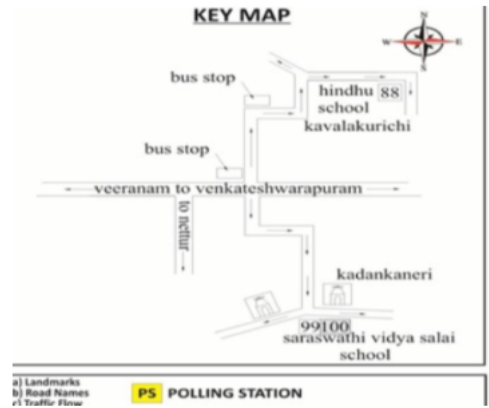

Nazri Naksha

Google Map View

Polling Station Building Front View

Polling Station Front View

Cad View

Key MAP View

<p>S 1</p> <p>TKJ0233510</p> <p>பெயர் : இசக்கித்துரை தந்தையின் பெயர்: கருப்பசாமி - வீட்டு எண் : 1-1 வயது : 36 பாலினம் : ஆண்</p> <p>Photo is available</p>	<p># 2</p> <p>TKJ0233502</p> <p>பெயர் : உண்ணாமலை - கணவர் பெயர்: கருப்பசாமி - வீட்டு எண் : 2/69 வயது : 34 பாலினம் : பெண்</p> <p>Photo is available</p>	<p>S 3</p> <p>TKJ0233494</p> <p>பெயர் : அமுதா - கணவர் பெயர்: சுப்பிரமணியன் - வீட்டு எண் : 1-49 வயது : 42 பாலினம் : பெண்</p> <p>Photo is available</p>
<p>S 4</p> <p>TKJ2542249</p> <p>பெயர் : ராஜா தந்தையின் பெயர்: கருப்பசாமி வீட்டு எண் : 1/54 வயது : 42 பாலினம் : ஆண்</p> <p>Photo is available</p>	<p>S 5</p> <p>TKJ0233536</p> <p>பெயர் : தனலட்சுமி - கணவர் பெயர்: ராஜா வீட்டு எண் : 1-54 வயது : 36 பாலினம் : பெண்</p> <p>Photo is available</p>	<p>S 6</p> <p>TKJ0233544</p> <p>பெயர் : செல்வம் - கணவர் பெயர்: ஜயம்பெருமாள் - வீட்டு எண் : 1-56 வயது : 50 பாலினம் : பெண்</p> <p>Photo is available</p>
<p>S 7</p> <p>TKJ2523314</p> <p>பெயர் : இசக்கிராஜ் தந்தையின் பெயர்: முத்துராமன் வீட்டு எண் : 1/173 வயது : 27 பாலினம் : ஆண்</p> <p>Photo is available</p>	<p>S 8</p> <p>TKJ0961292</p> <p>பெயர் : பாலகிருஷ்ணன் - தந்தையின் பெயர்: இசக்கிமுத்து - வீட்டு எண் : 1-178 வயது : 30 பாலினம் : ஆண்</p> <p>Photo is available</p>	<p>S 9</p> <p>TKJ0233569</p> <p>பெயர் : செல்வம் - தந்தையின் பெயர்: மாடசாமிநாடார் - வீட்டு எண் : 1-95 வயது : 44 பாலினம் : ஆண்</p> <p>Photo is available</p>
<p>10</p> <p>TKJ0358101</p> <p>பெயர் : ஜெகதீசன் - தந்தையின் பெயர்: சுப்பிரமணியன் - வீட்டு எண் : 1-239 வயது : 39 பாலினம் : ஆண்</p> <p>Photo is available</p>	<p>11</p> <p>TKJ0447318</p> <p>பெயர் : அரிகரன் - தந்தையின் பெயர்: சுப்பிரமணியன் - வீட்டு எண் : 1-239 வயது : 36 பாலினம் : ஆண்</p> <p>Photo is available</p>	<p>12</p> <p>TKJ0554865</p> <p>பெயர் : அன்பரசன் - தந்தையின் பெயர்: சுப்பிரமணியன் - வீட்டு எண் : 1-239 வயது : 35 பாலினம் : ஆண்</p> <p>Photo is available</p>
<p>13</p> <p>TKJ0853929</p> <p>பெயர் : பொன்னையாந்தி - கணவர் பெயர்: அரிகரன் - வீட்டு எண் : 1-239 வயது : 31 பாலினம் : பெண்</p> <p>Photo is available</p>	<p>14</p> <p>TKJ2279206</p> <p>பெயர் : மாரிச்செல்வம் தந்தையின் பெயர்: அண்ணாமலை வீட்டு எண் : 1/256 -2 வயது : 23 பாலினம் : ஆண்</p> <p>Photo is available</p>	<p>15</p> <p>TKJ2279362</p> <p>பெயர் : அனுஷியா கணவர் பெயர்: ஜோதிபாசு வீட்டு எண் : 1/258 வயது : 24 பாலினம் : பெண்</p> <p>Photo is available</p>
<p>16</p> <p>TKJ2279057</p> <p>பெயர் : பிரித்திகா தந்தையின் பெயர்: சுடலைமாடன் வீட்டு எண் : 1/260 வயது : 25 பாலினம் : பெண்</p> <p>Photo is available</p>	<p>17</p> <p>TKJ2279123</p> <p>பெயர் : சரண்யா தந்தையின் பெயர்: சுடலைமாடன் வீட்டு எண் : 1/260 வயது : 24 பாலினம் : பெண்</p> <p>Photo is available</p>	<p>18</p> <p>TKJ222461</p> <p>பெயர் : சு ஜெயாந்தி கணவர் பெயர்: மு சுபாஸ்பிரபு வீட்டு எண் : 1/271 வயது : 25 பாலினம் : பெண்</p> <p>Photo is available</p>
<p>19</p> <p>TKJ222453</p> <p>பெயர் : செ ஜோதிகா தந்தையின் பெயர்: அ செம்புலிங்கம் வீட்டு எண் : 1/271 வயது : 23 பாலினம் : பெண்</p> <p>Photo is available</p>	<p>20</p> <p>TKJ1234947</p> <p>பெயர் : கபில் தந்தையின் பெயர்: வேலாயுதம் வீட்டு எண் : 1/273 வயது : 26 பாலினம் : ஆண்</p> <p>Photo is available</p>	<p>21</p> <p>TKJ222446</p> <p>பெயர் : மா ராதா தந்தையின் பெயர்: சு மாரியப்பன் வீட்டு எண் : 2/3 வயது : 23 பாலினம் : பெண்</p> <p>Photo is available</p>
<p>22</p> <p>TKJ0776914</p> <p>பெயர் : மாரி - தந்தையின் பெயர்: முத்தையா - வீட்டு எண் : 2-8 வயது : 35 பாலினம் : ஆண்</p> <p>Photo is available</p>	<p>23</p> <p>TKJ2192714</p> <p>பெயர் : இசக்கியம்மாள் கணவர் பெயர்: ஹரிடர் வீட்டு எண் : 2/9 வயது : 25 பாலினம் : பெண்</p> <p>Photo is available</p>	<p>24</p> <p>TKJ0042564</p> <p>பெயர் : மாரியம்மாள் - கணவர் பெயர்: அண்ணாமலை - வீட்டு எண் : 2-14 வயது : 62 பாலினம் : பெண்</p> <p>Photo is available</p>
<p>25</p> <p>TKJ2384519</p> <p>பெயர் : ஜெனிபர் கணவர் பெயர்: ராம்குமார் வீட்டு எண் : 2/14 வயது : 22 பாலினம் : பெண்</p> <p>Photo is available</p>	<p>26</p> <p>TKJ0777037</p> <p>பெயர் : இசக்கிராஜ் - தந்தையின் பெயர்: அன்பு - வீட்டு எண் : 2-15 வயது : 30 பாலினம் : ஆண்</p> <p>Photo is available</p>	<p>27</p> <p>TKJ0042572</p> <p>பெயர் : இளங்கோ - தந்தையின் பெயர்: சுப்பிரமணியன் - வீட்டு எண் : 2-20 வயது : 36 பாலினம் : ஆண்</p> <p>Photo is available</p>
<p>28</p> <p>TKJ0042556</p> <p>பெயர் : தெய்வக்கனி - கணவர் பெயர்: பேச்சித்துரை - வீட்டு எண் : 2-36 வயது : 49 பாலினம் : பெண்</p> <p>Photo is available</p>	<p>29</p> <p>TKJ0042580</p> <p>பெயர் : பேச்சித்துரை - தந்தையின் பெயர்: சுப்பிரமணியன் - வீட்டு எண் : 2-36 வயது : 47 பாலினம் : ஆண்</p> <p>Photo is available</p>	<p>30</p> <p>TKJ1011832</p> <p>பெயர் : சுகுணா அ - கணவர் பெயர்: அசோக் - வீட்டு எண் : 2-37 வயது : 31 பாலினம் : பெண்</p> <p>Photo is available</p>