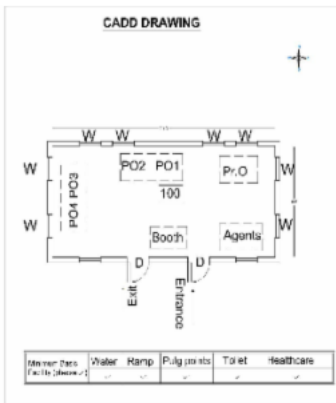

Nazri Naksha

Google Map View

Polling Station Building Front View

Polling Station Front View

Cad View

Key MAP View

<p>S 1</p> <p>TKJ0233510</p> <p>பெயர் : இசக்கித்துரை தந்தையின் பெயர்: கருப்பசாமி - வீட்டு எண் : 1-1 வயது : 36 பாலினம் : ஆண்</p> <p>Photo is available</p>	<p># 2</p> <p>TKJ0233502</p> <p>பெயர் : உண்ணாமலை - கணவர் பெயர்: கருப்பசாமி - வீட்டு எண் : 2/69 வயது : 34 பாலினம் : பெண்</p> <p>Photo is available</p>	<p>S 3</p> <p>TKJ0233494</p> <p>பெயர் : அமுதா - கணவர் பெயர்: சுப்பிரமணியன் - வீட்டு எண் : 1-49 வயது : 42 பாலினம் : பெண்</p> <p>Photo is available</p>
<p>S 4</p> <p>TKJ2542249</p> <p>பெயர் : ராஜா தந்தையின் பெயர்: கருப்பசாமி வீட்டு எண் : 1/54 வயது : 42 பாலினம் : ஆண்</p> <p>Photo is available</p>	<p>S 5</p> <p>TKJ0233536</p> <p>பெயர் : தனலட்சுமி - கணவர் பெயர்: ராஜா வீட்டு எண் : 1-54 வயது : 36 பாலினம் : பெண்</p> <p>Photo is available</p>	<p>S 6</p> <p>TKJ0233544</p> <p>பெயர் : செல்வம் - கணவர் பெயர்: ஜயம்பெருமாள் - வீட்டு எண் : 1-56 வயது : 50 பாலினம் : பெண்</p> <p>Photo is available</p>
<p>S 7</p> <p>TKJ2523314</p> <p>பெயர் : இசக்கிராஜ் தந்தையின் பெயர்: முத்துராமன் வீட்டு எண் : 1/173 வயது : 27 பாலினம் : ஆண்</p> <p>Photo is available</p>	<p>S 8</p> <p>TKJ0961292</p> <p>பெயர் : பாலகிருஷ்ணன் - தந்தையின் பெயர்: இசக்கிமுத்து - வீட்டு எண் : 1-178 வயது : 30 பாலினம் : ஆண்</p> <p>Photo is available</p>	<p>S 9</p> <p>TKJ0233569</p> <p>பெயர் : செல்வம் - தந்தையின் பெயர்: மாடசாமிநாடார் - வீட்டு எண் : 1-95 வயது : 44 பாலினம் : ஆண்</p> <p>Photo is available</p>
<p>10</p> <p>TKJ0358101</p> <p>பெயர் : ஜெகதீசன் - தந்தையின் பெயர்: சுப்பிரமணியன் - வீட்டு எண் : 1-239 வயது : 39 பாலினம் : ஆண்</p> <p>Photo is available</p>	<p>11</p> <p>TKJ0447318</p> <p>பெயர் : அரிகரன் - தந்தையின் பெயர்: சுப்பிரமணியன் - வீட்டு எண் : 1-239 வயது : 36 பாலினம் : ஆண்</p> <p>Photo is available</p>	<p>12</p> <p>TKJ0554865</p> <p>பெயர் : அன்பரசன் - தந்தையின் பெயர்: சுப்பிரமணியன் - வீட்டு எண் : 1-239 வயது : 35 பாலினம் : ஆண்</p> <p>Photo is available</p>
<p>13</p> <p>TKJ0853929</p> <p>பெயர் : பொன்னையாந்தி - கணவர் பெயர்: அரிகரன் - வீட்டு எண் : 1-239 வயது : 31 பாலினம் : பெண்</p> <p>Photo is available</p>	<p>14</p> <p>TKJ2279206</p> <p>பெயர் : மாரிச்செல்வம் தந்தையின் பெயர்: அண்ணாமலை வீட்டு எண் : 1/256 -2 வயது : 23 பாலினம் : ஆண்</p> <p>Photo is available</p>	<p>15</p> <p>TKJ2279362</p> <p>பெயர் : அனுஷியா கணவர் பெயர்: ஜோதிபாசு வீட்டு எண் : 1/258 வயது : 24 பாலினம் : பெண்</p> <p>Photo is available</p>
<p>16</p> <p>TKJ2279057</p> <p>பெயர் : பிரித்திகா தந்தையின் பெயர்: சுடலைமாடன் வீட்டு எண் : 1/260 வயது : 25 பாலினம் : பெண்</p> <p>Photo is available</p>	<p>17</p> <p>TKJ2279123</p> <p>பெயர் : சரண்யா தந்தையின் பெயர்: சுடலைமாடன் வீட்டு எண் : 1/260 வயது : 24 பாலினம் : பெண்</p> <p>Photo is available</p>	<p>18</p> <p>TKJ222461</p> <p>பெயர் : சு ஜெயாந்தி கணவர் பெயர்: மு சுபாஸ்பிரபு வீட்டு எண் : 1/271 வயது : 25 பாலினம் : பெண்</p> <p>Photo is available</p>
<p>19</p> <p>TKJ222453</p> <p>பெயர் : செ ஜோதிகா தந்தையின் பெயர்: அ செம்புலிங்கம் வீட்டு எண் : 1/271 வயது : 23 பாலினம் : பெண்</p> <p>Photo is available</p>	<p>20</p> <p>TKJ1234947</p> <p>பெயர் : கபில் தந்தையின் பெயர்: வேலாயுதம் வீட்டு எண் : 1/273 வயது : 26 பாலினம் : ஆண்</p> <p>Photo is available</p>	<p>21</p> <p>TKJ222446</p> <p>பெயர் : மா ராதா தந்தையின் பெயர்: சு மாரியப்பன் வீட்டு எண் : 2/3 வயது : 23 பாலினம் : பெண்</p> <p>Photo is available</p>
<p>22</p> <p>TKJ0776914</p> <p>பெயர் : மாரி - தந்தையின் பெயர்: முத்தையா - வீட்டு எண் : 2-8 வயது : 35 பாலினம் : ஆண்</p> <p>Photo is available</p>	<p>23</p> <p>TKJ2192714</p> <p>பெயர் : இசக்கியம்மாள் கணவர் பெயர்: ஹரிடர் வீட்டு எண் : 2/9 வயது : 25 பாலினம் : பெண்</p> <p>Photo is available</p>	<p>24</p> <p>TKJ0042564</p> <p>பெயர் : மாரியம்மாள் - கணவர் பெயர்: அண்ணாமலை - வீட்டு எண் : 2-14 வயது : 62 பாலினம் : பெண்</p> <p>Photo is available</p>
<p>25</p> <p>TKJ2384519</p> <p>பெயர் : ஜெனிபர் கணவர் பெயர்: ராம்குமார் வீட்டு எண் : 2/14 வயது : 22 பாலினம் : பெண்</p> <p>Photo is available</p>	<p>26</p> <p>TKJ0777037</p> <p>பெயர் : இசக்கிராஜ் - தந்தையின் பெயர்: அன்பு - வீட்டு எண் : 2-15 வயது : 30 பாலினம் : ஆண்</p> <p>Photo is available</p>	<p>27</p> <p>TKJ0042572</p> <p>பெயர் : இளங்கோ - தந்தையின் பெயர்: சுப்பிரமணியன் - வீட்டு எண் : 2-20 வயது : 36 பாலினம் : ஆண்</p> <p>Photo is available</p>
<p>28</p> <p>TKJ0042556</p> <p>பெயர் : தெய்வக்கனி - கணவர் பெயர்: பேச்சித்துரை - வீட்டு எண் : 2-36 வயது : 49 பாலினம் : பெண்</p> <p>Photo is available</p>	<p>29</p> <p>TKJ0042580</p> <p>பெயர் : பேச்சித்துரை - தந்தையின் பெயர்: சுப்பிரமணியன் - வீட்டு எண் : 2-36 வயது : 47 பாலினம் : ஆண்</p> <p>Photo is available</p>	<p>30</p> <p>TKJ1011832</p> <p>பெயர் : சுகுணா அ - கணவர் பெயர்: அசோக் - வீட்டு எண் : 2-37 வயது : 31 பாலினம் : பெண்</p> <p>Photo is available</p>