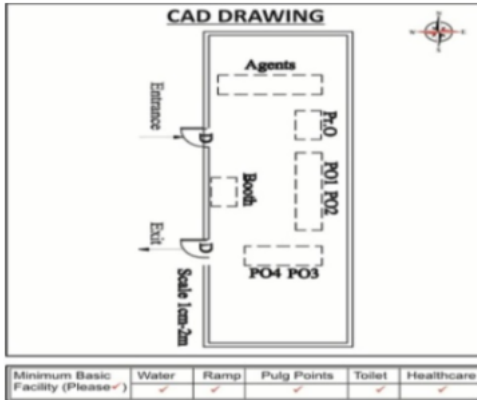

Google Map View

Polling Station Building Front View

Polling Station Front View

Cad View

Key MAP View

1 பெயர் : மெர்னி - கணவர் பெயர்: அமல்ராஜ் - வீட்டு எண் : 1/4 வயது : 45 பாலினம் : பெண் Photo is available TKJ0948786	2 பெயர் : அல்வதி தந்தையின் பெயர்: அமல்ராஜ் வீட்டு எண் : 1/4 வயது : 20 பாலினம் : பெண் Photo is available TKJ2393965	3 பெயர் : அந்தோணிராஜ் - தந்தையின் பெயர்: இருதயராஜேந்திரன் - வீட்டு எண் : 1/6 வயது : 52 பாலினம் : ஆண் Photo is available TKJ1347350
4 பெயர் : செல்வபாக்கியம் - கணவர் பெயர்: அந்தோணிராஜ் - வீட்டு எண் : 1-6 வயது : 46 பாலினம் : பெண் Photo is available TKJ0339606	5 பெயர் : அருள் பாஸ்கர் - தந்தையின் பெயர்: அல்போன்ஸ் மிக் கேல் - வீட்டு எண் : 1-6 வயது : 33 பாலினம் : ஆண் Photo is available TKJ0948158	6 பெயர் : அ கெர்சோனிய கீர்த்திகா தந்தையின் பெயர்: அந்தோணிராஜ் வீட்டு எண் : 1/6 வயது : 20 பாலினம் : பெண் Photo is available TKJ2403863
7 பெயர் : பொட்டுகனி - கணவர் பெயர்: மாடசாமி - வீட்டு எண் : 2 வயது : 49 பாலினம் : பெண் Photo is available CDW3037322	8 பெயர் : பூவம்மாள் - கணவர் பெயர்: தங்கத்துரை - வீட்டு எண் : 2 வயது : 47 பாலினம் : பெண் Photo is available CDW1527431	9 பெயர் : தங்கத்துரை - தந்தையின் பெயர்: ராமநாடார் - வீட்டு எண் : 2-1 வயது : 54 பாலினம் : ஆண் Photo is available TKJ1335074
10 பெயர் : கருப்பசாமி - தந்தையின் பெயர்: ராமநாடார் - வீட்டு எண் : 2-1 வயது : 52 பாலினம் : ஆண் Photo is available TKJ1335082	11 பெயர் : சுந்தரேசன் தந்தையின் பெயர்: முருகன் வீட்டு எண் : 2/53 வயது : 25 பாலினம் : ஆண் Photo is available TKJ1224815	12 பெயர் : விக்னேஷ் தாயின் பெயர்: கமலா வீட்டு எண் : 2எப் வயது : 21 பாலினம் : ஆண் Photo is available TKJ2393692
13 பெயர் : சாத்தப்பிள்ளை - தந்தையின் பெயர்: சாமிநாடார் - வீட்டு எண் : 3 வயது : 62 பாலினம் : ஆண் Photo is available TKJ1335108	14 பெயர் : ராமையா - தந்தையின் பெயர்: பாண்டிநாடார் - வீட்டு எண் : 3 வயது : 61 பாலினம் : ஆண் Photo is available TKJ1335116	15 பெயர் : இந்திரா - கணவர் பெயர்: சாத்தப்பிள்ளை - வீட்டு எண் : 3 வயது : 57 பாலினம் : பெண் Photo is available TKJ1335124
16 பெயர் : முருகன் - தந்தையின் பெயர்: சாமிநாடார் - வீட்டு எண் : 3 வயது : 53 பாலினம் : ஆண் Photo is available TKJ1335132	17 பெயர் : சீதாலெட்சுமி - கணவர் பெயர்: ராமையா - வீட்டு எண் : 3 வயது : 52 பாலினம் : பெண் Photo is available TKJ1335140	18 பெயர் : சசிமுமார் - தந்தையின் பெயர்: செல்லப்பா - வீட்டு எண் : 3 வயது : 51 பாலினம் : ஆண் Photo is available CDW1527795
19 பெயர் : மல்லிகா - கணவர் பெயர்: முருகன் - வீட்டு எண் : 3 வயது : 51 பாலினம் : பெண் Photo is available TKJ1335157	20 பெயர் : சாமிநாதன் தந்தையின் பெயர்: சாத்தப்பிள்ளை வீட்டு எண் : 3 வயது : 29 பாலினம் : ஆண் Photo is available TKJ1202704	21 பெயர் : சுடலையாண்டி - தந்தையின் பெயர்: சாமிநாடார் - வீட்டு எண் : 4 வயது : 67 பாலினம் : ஆண் Photo is available TKJ1335173
22 பெயர் : சுந்திரவல்லி - கணவர் பெயர்: சுடலையாண்டி - வீட்டு எண் : 4 வயது : 59 பாலினம் : பெண் Photo is available TKJ1335181	23 பெயர் : அந்தோணிசாமி - தந்தையின் பெயர்: மரியஜெபமணி - வீட்டு எண் : 5 வயது : 71 பாலினம் : ஆண் Photo is available TKJ1335199	24 பெயர் : குழந்தைதிருேஸ் - கணவர் பெயர்: அந்தோணிசாமி - வீட்டு எண் : 5 வயது : 71 பாலினம் : பெண் Photo is available TKJ1335207
25 பெயர் : முத்துசாமி - தந்தையின் பெயர்: காளிமுத்துநாடார் - வீட்டு எண் : 5 வயது : 56 பாலினம் : ஆண் Photo is available TKJ1335215	26 பெயர் : சந்திரவேகா - கணவர் பெயர்: முத்துச்சாமி - வீட்டு எண் : 5 வயது : 49 பாலினம் : பெண் Photo is available CDW1528413	27 பெயர் : சலேத்ராஜா - தந்தையின் பெயர்: அந்தோணிசாமி - வீட்டு எண் : 5 வயது : 46 பாலினம் : ஆண் Photo is available CDW1527837
28 பெயர் : சதீஷ்குமார் ரா தந்தையின் பெயர்: ராமராஜா வீட்டு எண் : 5 வயது : 22 பாலினம் : ஆண் Photo is available TKJ2548444	29 பெயர் : சாந்தி - கணவர் பெயர்: செல்லத்துரை - வீட்டு எண் : 5-36 வயது : 45 பாலினம் : பெண் Photo is available TKJ1098045	30 பெயர் : அரிகிருஷ்ணநாடார் - தந்தையின் பெயர்: முப்புலிமுத்துநாடார் - வீட்டு எண் : 6 வயது : 76 பாலினம் : ஆண் Photo is available TKJ1335231