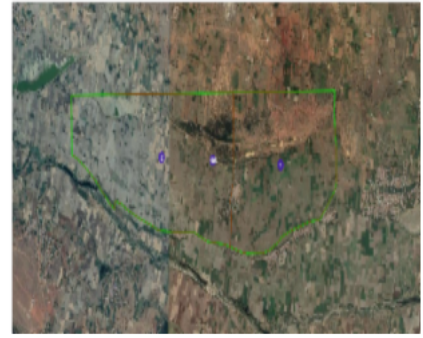

Google Map View