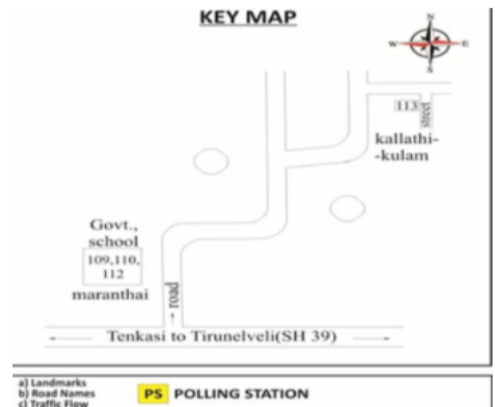

Key MAP View