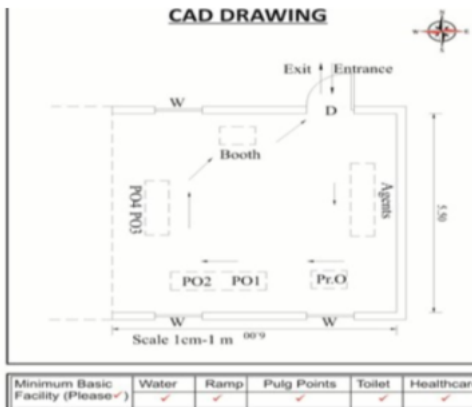

Cad View

Key MAP View