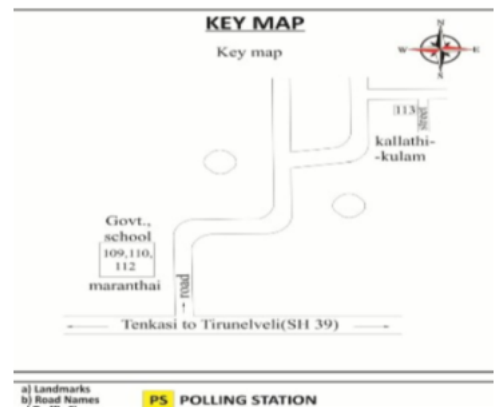

Cad View

Key MAP View