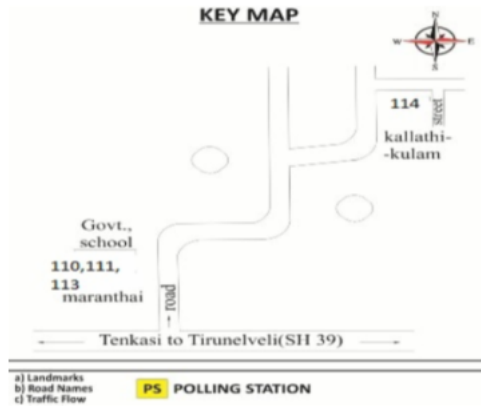

**Google Map View**

**Polling Station Building Front View**

**Polling Station Front View**

**Cad View**

**Key MAP View**

1	TKJ0515189	பெயர் : மாரிமுத்து - தந்தையின் பெயர்: கணபதி - வீட்டு எண் : 2 வயது : 45 பாலினம் : ஆண்	Photo is available	2	TKJ0191908	பெயர் : பத்ரோஸ் ராஜசேகரன் - தந்தையின் பெயர்: மைக்கேல் - வீட்டு எண் : 2 வயது : 39 பாலினம் : ஆண்	Photo is available	3	TKJ0236711	பெயர் : இம்மானுவேல் - தந்தையின் பெயர்: மிக்கேல் - வீட்டு எண் : 2 வயது : 38 பாலினம் : ஆண்	Photo is available
4	TKJ0780007	பெயர் : லெட்சுமி - கணவர் பெயர்: ஜெயசீலன் - வீட்டு எண் : 2-35 வயது : 71 பாலினம் : பெண்	Photo is available	5	TKJ0361303	பெயர் : சந்தனமாரி - தந்தையின் பெயர்: ஈஸ்வரன் - வீட்டு எண் : 2-53 வயது : 38 பாலினம் : ஆண்	Photo is available	6	TKJ0448738	பெயர் : ஆறுமுகராஜ் - தந்தையின் பெயர்: ஈஸ்வரன் - வீட்டு எண் : 2-81-A3 வயது : 33 பாலினம் : ஆண்	Photo is available
7	TKJ1566082	பெயர் : வெள்ளத்தாய் - கணவர் பெயர்: இசக்கிராஜ் - வீட்டு எண் : 2-109 வயது : 58 பாலினம் : பெண்	Photo is available	8	CDW1390947	பெயர் : ஞானப்பிரியா - தந்தையின் பெயர்: சுப்புக்குட்டி - வீட்டு எண் : 2-109 வயது : 42 பாலினம் : பெண்	Photo is available	9	TKJ2271252	பெயர் : சுப்புலெட்சுமி தந்தையின் பெயர்: பத்திரகாளி வீட்டு எண் : 2/109 வயது : 22 பாலினம் : பெண்	Photo is available
10	TKJ1566090	பெயர் : மாடக்கண்ணு - கணவர் பெயர்: அந்தோணி - வீட்டு எண் : 2-110 வயது : 61 பாலினம் : பெண்	Photo is available	11	TKJ0361659	பெயர் : கோகிலா - கணவர் பெயர்: மைக்கேல் ராஜ் - வீட்டு எண் : 2-110 வயது : 36 பாலினம் : பெண்	Photo is available	12	TKJ0779926	பெயர் : சுகாகர் - தந்தையின் பெயர்: ஜேசுராஜா - வீட்டு எண் : 2-110 வயது : 30 பாலினம் : ஆண்	Photo is available
13	TKJ0515254	பெயர் : இசக்கி குமரேசன் - தந்தையின் பெயர்: அரிகிருஷ்ணன் - வீட்டு எண் : 2-111 வயது : 36 பாலினம் : ஆண்	Photo is available	14	TKJ0588756	பெயர் : கோமதி - தந்தையின் பெயர்: குருசாமி - வீட்டு எண் : 2/111 வயது : 33 பாலினம் : பெண்	Photo is available	15	TKJ0779918	பெயர் : இசக்கி சடலை பாண்டி - தந்தையின் பெயர்: அரிகிருஷ்ணன் - வீட்டு எண் : 2-111 வயது : 30 பாலினம் : ஆண்	Photo is available
16	TKJ2066868	பெயர் : புஷ்பலதா கணவர் பெயர்: இசக்கி சடலை பாண்டி வீட்டு எண் : 2/111 வயது : 26 பாலினம் : பெண்	Photo is available	17	TKJ0515247	பெயர் : அரிச்சந்திரன் தந்தையின் பெயர்: அதமுத்து வீட்டு எண் : 2-112 வயது : 40 பாலினம் : ஆண்	Photo is available	18	TKJ0515213	பெயர் : ஆறுமுகராஜ் - தந்தையின் பெயர்: ஆதமுத்து - வீட்டு எண் : 2-112-1 வயது : 38 பாலினம் : ஆண்	Photo is available
19	TKJ0515197	பெயர் : காளிராஜ் - தந்தையின் பெயர்: ஆதமுத்து - வீட்டு எண் : 2-112-1 வயது : 34 பாலினம் : ஆண்	Photo is available	20	TKJ0779793	பெயர் : காந்தி - கணவர் பெயர்: ராமர் - வீட்டு எண் : 2-112-2 வயது : 55 பாலினம் : பெண்	Photo is available	21	CDW1394014	பெயர் : அந்தோணி ஜோசப் - தந்தையின் பெயர்: இன்னாசி - வீட்டு எண் : 2-113 வயது : 57 பாலினம் : ஆண்	Photo is available
22	TKJ0361394	பெயர் : இசக்கியம்மாள் - கணவர் பெயர்: மாரிமுத்து - வீட்டு எண் : 2-114 வயது : 41 பாலினம் : பெண்	Photo is available	23	TKJ0493080	பெயர் : உமா கிரிஸ்டி - கணவர் பெயர்: பாலகிருஷ்ணன் - வீட்டு எண் : 2-114 வயது : 35 பாலினம் : பெண்	Photo is available	24	TKJ0408765	பெயர் : வெவ்சி மேரி - கணவர் பெயர்: மாரிமுத்து - வீட்டு எண் : 2-115 வயது : 42 பாலினம் : பெண்	Photo is available
25	TKJ1013598	பெயர் : சாரதா ஜோ - தந்தையின் பெயர்: ஜோசப் சா - வீட்டு எண் : 2-118 வயது : 28 பாலினம் : பெண்	Photo is available	26	TKJ1145945	பெயர் : கவிதா - தந்தையின் பெயர்: ஜோசப் - வீட்டு எண் : 2-118 வயது : 27 பாலினம் : பெண்	Photo is available	27	TKJ1566108	பெயர் : மணிலால்சங்கர் - தந்தையின் பெயர்: பொன்னையா - வீட்டு எண் : 2-123 வயது : 54 பாலினம் : ஆண்	Photo is available
28	TKJ1566116	பெயர் : அமுதா - கணவர் பெயர்: மணிலால் சங்கர் - வீட்டு எண் : 2-123 வயது : 54 பாலினம் : பெண்	Photo is available	29	TKJ0515221	பெயர் : பொன்பாண்டியன் - தந்தையின் பெயர்: மணிலால் சங்கர் - வீட்டு எண் : 2-123 வயது : 33 பாலினம் : ஆண்	Photo is available	30	TKJ1236264	பெயர் : திவ்யா தந்தையின் பெயர்: மணிலால் சங்கர் வீட்டு எண் : 2/123 வயது : 25 பாலினம் : பெண்	Photo is available