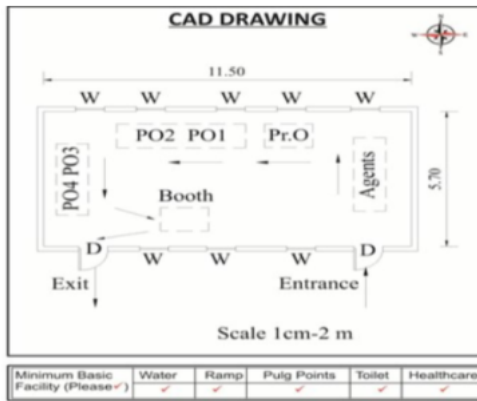

**Google Map View**

**Polling Station Building Front View**

**Polling Station Front View**

**Cad View**

**Key MAP View**

1	TKJ0515189	பெயர் : மாரிமுத்து - தந்தையின் பெயர்: கணபதி - வீட்டு எண் : 2 வயது : 45 பாலினம் : ஆண்	Photo is available	2	TKJ0191908	பெயர் : பத்ரோஸ் ராஜசேகரன் - தந்தையின் பெயர்: மைக்கேல் - வீட்டு எண் : 2 வயது : 39 பாலினம் : ஆண்	Photo is available	3	TKJ0236711	பெயர் : இம்மானுவேல் - தந்தையின் பெயர்: மிக்கேல் - வீட்டு எண் : 2 வயது : 38 பாலினம் : ஆண்	Photo is available
4	TKJ0780007	பெயர் : லெட்சுமி - கணவர் பெயர்: ஜெயசீலன் - வீட்டு எண் : 2-35 வயது : 71 பாலினம் : பெண்	Photo is available	5	TKJ0361303	பெயர் : சந்தனமாரி - தந்தையின் பெயர்: ஈஸ்வரன் - வீட்டு எண் : 2-53 வயது : 38 பாலினம் : ஆண்	Photo is available	6	TKJ0448738	பெயர் : ஆறுமுகராஜ் - தந்தையின் பெயர்: ஈஸ்வரன் - வீட்டு எண் : 2-81-A3 வயது : 33 பாலினம் : ஆண்	Photo is available
7	TKJ1566082	பெயர் : வெள்ளத்தாய் - கணவர் பெயர்: இசக்கிராஜ் - வீட்டு எண் : 2-109 வயது : 58 பாலினம் : பெண்	Photo is available	8	CDW1390947	பெயர் : ஞானப்பிரியா - தந்தையின் பெயர்: சுப்புக்குட்டி - வீட்டு எண் : 2-109 வயது : 42 பாலினம் : பெண்	Photo is available	9	TKJ2271252	பெயர் : சுப்புலெட்சுமி தந்தையின் பெயர்: பத்திரகாளி வீட்டு எண் : 2/109 வயது : 22 பாலினம் : பெண்	Photo is available
10	TKJ1566090	பெயர் : மாடக்கண்ணு - கணவர் பெயர்: அந்தோணி - வீட்டு எண் : 2-110 வயது : 61 பாலினம் : பெண்	Photo is available	11	TKJ0361659	பெயர் : கோகிலா - கணவர் பெயர்: மைக்கேல் ராஜ் - வீட்டு எண் : 2-110 வயது : 36 பாலினம் : பெண்	Photo is available	12	TKJ0779926	பெயர் : சுகாகர் - தந்தையின் பெயர்: ஜேசுராஜா - வீட்டு எண் : 2-110 வயது : 30 பாலினம் : ஆண்	Photo is available
13	TKJ0515254	பெயர் : இசக்கி குமரேசன் - தந்தையின் பெயர்: அரிகிருஷ்ணன் - வீட்டு எண் : 2-111 வயது : 36 பாலினம் : ஆண்	Photo is available	14	TKJ0588756	பெயர் : கோமதி - தந்தையின் பெயர்: குருசாமி - வீட்டு எண் : 2/111 வயது : 33 பாலினம் : பெண்	Photo is available	15	TKJ0779918	பெயர் : இசக்கி சடலை பாண்டி - தந்தையின் பெயர்: அரிகிருஷ்ணன் - வீட்டு எண் : 2-111 வயது : 30 பாலினம் : ஆண்	Photo is available
16	TKJ2066868	பெயர் : புஷ்பலதா கணவர் பெயர்: இசக்கி சடலை பாண்டி வீட்டு எண் : 2/111 வயது : 26 பாலினம் : பெண்	Photo is available	17	TKJ0515247	பெயர் : அரிச்சந்திரன் தந்தையின் பெயர்: அதமுத்து வீட்டு எண் : 2-112 வயது : 40 பாலினம் : ஆண்	Photo is available	18	TKJ0515213	பெயர் : ஆறுமுகராஜ் - தந்தையின் பெயர்: ஆதமுத்து - வீட்டு எண் : 2-112-1 வயது : 38 பாலினம் : ஆண்	Photo is available
19	TKJ0515197	பெயர் : காளிராஜ் - தந்தையின் பெயர்: ஆதமுத்து - வீட்டு எண் : 2-112-1 வயது : 34 பாலினம் : ஆண்	Photo is available	20	TKJ0779793	பெயர் : காந்தி - கணவர் பெயர்: ராமர் - வீட்டு எண் : 2-112-2 வயது : 55 பாலினம் : பெண்	Photo is available	21	CDW1394014	பெயர் : அந்தோணி ஜோசப் - தந்தையின் பெயர்: இன்னாசி - வீட்டு எண் : 2-113 வயது : 57 பாலினம் : ஆண்	Photo is available
22	TKJ0361394	பெயர் : இசக்கியம்மாள் - கணவர் பெயர்: மாரிமுத்து - வீட்டு எண் : 2-114 வயது : 41 பாலினம் : பெண்	Photo is available	23	TKJ0493080	பெயர் : உமா கிரிஸ்டி - கணவர் பெயர்: பாலகிருஷ்ணன் - வீட்டு எண் : 2-114 வயது : 35 பாலினம் : பெண்	Photo is available	24	TKJ0408765	பெயர் : வெவ்சி மேரி - கணவர் பெயர்: மாரிமுத்து - வீட்டு எண் : 2-115 வயது : 42 பாலினம் : பெண்	Photo is available
25	TKJ1013598	பெயர் : சாரதா ஜோ - தந்தையின் பெயர்: ஜோசப் சா - வீட்டு எண் : 2-118 வயது : 28 பாலினம் : பெண்	Photo is available	26	TKJ1145945	பெயர் : கவிதா - தந்தையின் பெயர்: ஜோசப் - வீட்டு எண் : 2-118 வயது : 27 பாலினம் : பெண்	Photo is available	27	TKJ1566108	பெயர் : மணிலால்சங்கர் - தந்தையின் பெயர்: பொன்னையா - வீட்டு எண் : 2-123 வயது : 54 பாலினம் : ஆண்	Photo is available
28	TKJ1566116	பெயர் : அமுதா - கணவர் பெயர்: மணிலால் சங்கர் - வீட்டு எண் : 2-123 வயது : 54 பாலினம் : பெண்	Photo is available	29	TKJ0515221	பெயர் : பொன்பாண்டியன் - தந்தையின் பெயர்: மணிலால் சங்கர் - வீட்டு எண் : 2-123 வயது : 33 பாலினம் : ஆண்	Photo is available	30	TKJ1236264	பெயர் : திவ்யா தந்தையின் பெயர்: மணிலால் சங்கர் வீட்டு எண் : 2/123 வயது : 25 பாலினம் : பெண்	Photo is available