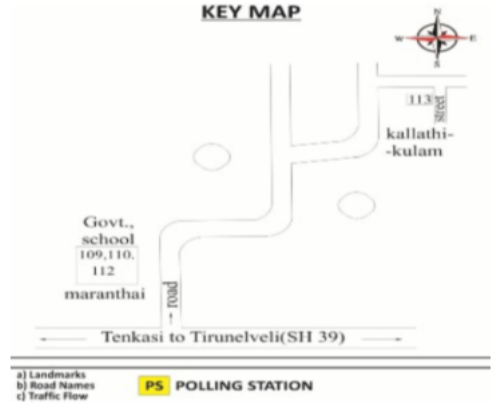

Key MAP View