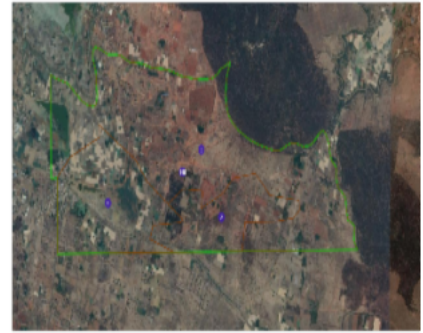

Google Map View