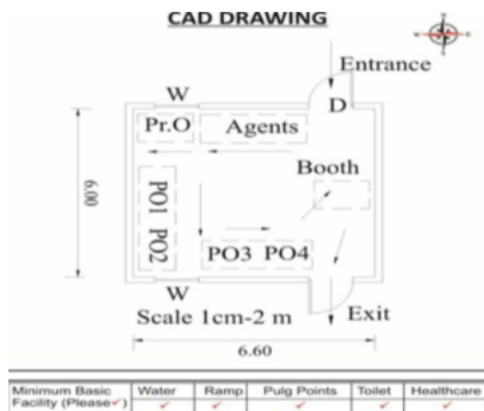

Google Map View

Polling Station Building Front View

Polling Station Front View

Cad View

Key MAP View

1 பெயர் : அன்னத்தாய் - கணவர் பெயர்: சுப்பையாதேவர் - வீட்டு எண் : 1 வயது : 91 பாலினம் : பெண் Photo is available	TKJ1555911	2 பெயர் : பாலசுப்ரமணியன் - தந்தையின் பெயர்: தங்கையா - வீட்டு எண் : 1 வயது : 60 பாலினம் : ஆண் Photo is available	TKJ1555929	3 பெயர் : பெருமாள் லக்ஷ்மண் தந்தையின் பெயர்: பாலசுப்பிரமணியன் வீட்டு எண் : 1/1-5-1 வயது : 26 பாலினம் : ஆண் Photo is available	TKJ1201698
4 பெயர் : தாயம்மாள் - கணவர் பெயர்: கற்பகம்ஓதுவார் - வீட்டு எண் : 1-2 வயது : 75 பாலினம் : பெண் Photo is available	TKJ0049601	5 பெயர் : மாரியப்பன் - தந்தையின் பெயர்: கற்பகம்ஓதுவார் - வீட்டு எண் : 1-2 வயது : 42 பாலினம் : ஆண் Photo is available	TKJ0049593	6 பெயர் : சண்முகத்தாய் - கணவர் பெயர்: சுப்பையா - வீட்டு எண் : 1-2-1 வயது : 60 பாலினம் : பெண் Photo is available	TKJ1555937
7 பெயர் : நல்லையா - தந்தையின் பெயர்: சங்கரபாண்டியன் - வீட்டு எண் : 1-2-1 வயது : 42 பாலினம் : ஆண் Photo is available	TKJ0664839	8 பெயர் : நிர்மல் ச - தந்தையின் பெயர்: சுப்பையா சொ - வீட்டு எண் : 1-2-1 வயது : 28 பாலினம் : ஆண் Photo is available	TKJ1014091	9 பெயர் : நந்தினி - தந்தையின் பெயர்: சுப்பையா - வீட்டு எண் : 1-2-1-1 வயது : 32 பாலினம் : பெண் Photo is available	TKJ0664714
10 பெயர் : முஜித் கோ தந்தையின் பெயர்: கோட்டைச்சாமி பி வீட்டு எண் : 1/2-5 வயது : 25 பாலினம் : ஆண் Photo is available	TKJ1203785	11 பெயர் : வர்சனா தந்தையின் பெயர்: கோட்டைச்சாமி வீட்டு எண் : 1/2-5 வயது : 21 பாலினம் : பெண் Photo is available	TKJ2352011	12 பெயர் : ஜீவதர்சினி கோ தந்தையின் பெயர்: கோட்டைச்சாமி பி வீட்டு எண் : 1/2-5 வயது : 20 பாலினம் : பெண் Photo is available	TKJ2436939
13 பெயர் : தாமரைக்கண்ணன் - தந்தையின் பெயர்: கோட்டைச்சாமி - வீட்டு எண் : 1-4 வயது : 34 பாலினம் : ஆண் Photo is available	TKJ0237719	14 பெயர் : சுகன்யா - கணவர் பெயர்: தாமரை கண்ணன் - வீட்டு எண் : 1-4 வயது : 31 பாலினம் : பெண் Photo is available	TKJ0906214	15 பெயர் : சுப்பம்மாள் - கணவர் பெயர்: பாலசுப்பிரமணியன் - வீட்டு எண் : 1-5-1 வயது : 83 பாலினம் : பெண் Photo is available	TKJ0237644
16 பெயர் : அரவிந்த் - தந்தையின் பெயர்: அருணாசலம் என்ற ராஜ் - வீட்டு எண் : 1-7 வயது : 34 பாலினம் : ஆண் Photo is available	TKJ0664672	17 பெயர் : அஜிதா - தந்தையின் பெயர்: அருணாசலம் என்ற ராஜ் - வீட்டு எண் : 1-7 வயது : 32 பாலினம் : பெண் Photo is available	TKJ0664748	# 18 பெயர் : கிருத்திகா ரேஷ்மி ச தந்தையின் பெயர்: சந்திர மோகன் க வீட்டு எண் : 1/10 வயது : 23 பாலினம் : பெண் Photo is available	TKJ2149797
19 பெயர் : ஸி கௌஷிக் ஷியாம் தந்தையின் பெயர்: கே சந்திர மோகன் வீட்டு எண் : 1/10 வயது : 19 பாலினம் : ஆண் Photo is available	TKJ2538171	20 பெயர் : வளர்மதி - கணவர் பெயர்: ஜுவஹர் - வீட்டு எண் : 1-11 வயது : 50 பாலினம் : பெண் Photo is available	TKJ0449314	21 பெயர் : சந்தியா - தந்தையின் பெயர்: ஜுவஹர் த - வீட்டு எண் : 1-11 வயது : 28 பாலினம் : பெண் Photo is available	TKJ1014059
22 பெயர் : சொப்னாபிரியதர்சினி - தந்தையின் பெயர்: ஜுவஹர் - வீட்டு எண் : 1-11 வயது : 27 பாலினம் : பெண் Photo is available	TKJ1112184	23 பெயர் : சென்பககுற்றாலம் - கணவர் பெயர்: மாரியப்பன் - வீட்டு எண் : 1-13 வயது : 39 பாலினம் : பெண் Photo is available	TKJ0855619	24 பெயர் : அனுஷியா - தந்தையின் பெயர்: முத்தையா - வீட்டு எண் : 1-13 வயது : 31 பாலினம் : பெண் Photo is available	TKJ0780346
25 பெயர் : சித்ரா - தந்தையின் பெயர்: முத்தையா - வீட்டு எண் : 1-13 வயது : 29 பாலினம் : பெண் Photo is available	TKJ0906206	26 பெயர் : கௌசல்யா தந்தையின் பெயர்: முத்தையா வீட்டு எண் : 1-13 வயது : 26 பாலினம் : பெண் Photo is available	TKJ1164086	27 பெயர் : கபில் தந்தையின் பெயர்: முத்தையா வீட்டு எண் : 1/13 வயது : 24 பாலினம் : ஆண் Photo is available	TKJ2066918
28 பெயர் : கனகவல்லி - கணவர் பெயர்: பாலமுருகன் - வீட்டு எண் : 1-15 வயது : 39 பாலினம் : பெண் Photo is available	TKJ0049619	29 பெயர் : மாரியம்மாள் - கணவர் பெயர்: சுரேஷ் குமார் - வீட்டு எண் : 1-15 வயது : 32 பாலினம் : பெண் Photo is available	TKJ0855627	30 பெயர் : நிறைகுளைத்தான் - தந்தையின் பெயர்: சுப்பையாகரையார் - வீட்டு எண் : 1-18 வயது : 49 பாலினம் : ஆண் Photo is available	TKJ1555952