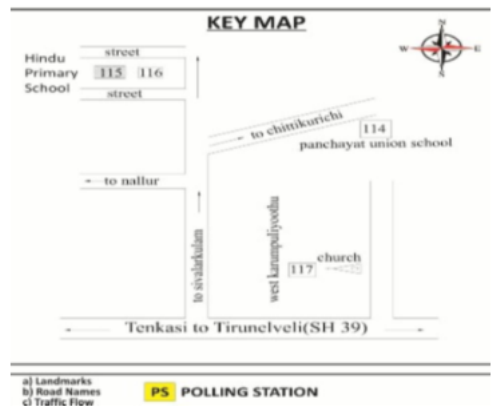

Google Map View

Polling Station Building Front View

Polling Station Front View

Cad View

Key MAP View

1 பெயர் : அன்னத்தாய் - கணவர் பெயர்: சுப்பையாதேவர் - வீட்டு எண் : 1 வயது : 91 பாலினம் : பெண் Photo is available	TKJ1555911	2 பெயர் : பாலசுப்ரமணியன் - தந்தையின் பெயர்: தங்கையா - வீட்டு எண் : 1 வயது : 60 பாலினம் : ஆண் Photo is available	TKJ1555929	3 பெயர் : பெருமாள் லக்ஷ்மண் தந்தையின் பெயர்: பாலசுப்பிரமணியன் வீட்டு எண் : 1/1-5-1 வயது : 26 பாலினம் : ஆண் Photo is available	TKJ1201698
4 பெயர் : தாயம்மாள் - கணவர் பெயர்: கற்பகம்ஓதுவார் - வீட்டு எண் : 1-2 வயது : 75 பாலினம் : பெண் Photo is available	TKJ0049601	5 பெயர் : மாரியப்பன் - தந்தையின் பெயர்: கற்பகம்ஓதுவார் - வீட்டு எண் : 1-2 வயது : 42 பாலினம் : ஆண் Photo is available	TKJ0049593	6 பெயர் : சண்முகத்தாய் - கணவர் பெயர்: சுப்பையா - வீட்டு எண் : 1-2-1 வயது : 60 பாலினம் : பெண் Photo is available	TKJ1555937
7 பெயர் : நல்லையா - தந்தையின் பெயர்: சங்கரபாண்டியன் - வீட்டு எண் : 1-2-1 வயது : 42 பாலினம் : ஆண் Photo is available	TKJ0664839	8 பெயர் : நிர்மல் ச - தந்தையின் பெயர்: சுப்பையா சொ - வீட்டு எண் : 1-2-1 வயது : 28 பாலினம் : ஆண் Photo is available	TKJ1014091	9 பெயர் : நந்தினி - தந்தையின் பெயர்: சுப்பையா - வீட்டு எண் : 1-2-1-1 வயது : 32 பாலினம் : பெண் Photo is available	TKJ0664714
10 பெயர் : முஜித் கோ தந்தையின் பெயர்: கோட்டைச்சாமி பி வீட்டு எண் : 1/2-5 வயது : 25 பாலினம் : ஆண் Photo is available	TKJ1203785	11 பெயர் : வர்சனா தந்தையின் பெயர்: கோட்டைச்சாமி வீட்டு எண் : 1/2-5 வயது : 21 பாலினம் : பெண் Photo is available	TKJ2352011	12 பெயர் : ஜீவதர்சினி கோ தந்தையின் பெயர்: கோட்டைச்சாமி பி வீட்டு எண் : 1/2-5 வயது : 20 பாலினம் : பெண் Photo is available	TKJ2436939
13 பெயர் : தாமரைக்கண்ணன் - தந்தையின் பெயர்: கோட்டைச்சாமி - வீட்டு எண் : 1-4 வயது : 34 பாலினம் : ஆண் Photo is available	TKJ0237719	14 பெயர் : சுகன்யா - கணவர் பெயர்: தாமரை கண்ணன் - வீட்டு எண் : 1-4 வயது : 31 பாலினம் : பெண் Photo is available	TKJ0906214	15 பெயர் : சுப்பம்மாள் - கணவர் பெயர்: பாலசுப்பிரமணியன் - வீட்டு எண் : 1-5-1 வயது : 83 பாலினம் : பெண் Photo is available	TKJ0237644
16 பெயர் : அரவிந்த் - தந்தையின் பெயர்: அருணாசலம் என்ற ராஜ் - வீட்டு எண் : 1-7 வயது : 34 பாலினம் : ஆண் Photo is available	TKJ0664672	17 பெயர் : அஜிதா - தந்தையின் பெயர்: அருணாசலம் என்ற ராஜ் - வீட்டு எண் : 1-7 வயது : 32 பாலினம் : பெண் Photo is available	TKJ0664748	# 18 பெயர் : கிருத்திகா ரேஷ்மி ச தந்தையின் பெயர்: சந்திர மோகன் க வீட்டு எண் : 1/10 வயது : 23 பாலினம் : பெண் Photo is available	TKJ2149797
19 பெயர் : ஸி கௌஷிக் ஷியாம் தந்தையின் பெயர்: கே சந்திர மோகன் வீட்டு எண் : 1/10 வயது : 19 பாலினம் : ஆண் Photo is available	TKJ2538171	20 பெயர் : வளர்மதி - கணவர் பெயர்: ஜுவஹர் - வீட்டு எண் : 1-11 வயது : 50 பாலினம் : பெண் Photo is available	TKJ0449314	21 பெயர் : சந்தியா - தந்தையின் பெயர்: ஜுவஹர் த - வீட்டு எண் : 1-11 வயது : 28 பாலினம் : பெண் Photo is available	TKJ1014059
22 பெயர் : சொப்னாபிரியதர்சினி - தந்தையின் பெயர்: ஜுவஹர் - வீட்டு எண் : 1-11 வயது : 27 பாலினம் : பெண் Photo is available	TKJ1112184	23 பெயர் : சென்பககுற்றாலம் - கணவர் பெயர்: மாரியப்பன் - வீட்டு எண் : 1-13 வயது : 39 பாலினம் : பெண் Photo is available	TKJ0855619	24 பெயர் : அனுஷியா - தந்தையின் பெயர்: முத்தையா - வீட்டு எண் : 1-13 வயது : 31 பாலினம் : பெண் Photo is available	TKJ0780346
25 பெயர் : சித்ரா - தந்தையின் பெயர்: முத்தையா - வீட்டு எண் : 1-13 வயது : 29 பாலினம் : பெண் Photo is available	TKJ0906206	26 பெயர் : கௌசல்யா தந்தையின் பெயர்: முத்தையா வீட்டு எண் : 1-13 வயது : 26 பாலினம் : பெண் Photo is available	TKJ1164086	27 பெயர் : கபில் தந்தையின் பெயர்: முத்தையா வீட்டு எண் : 1/13 வயது : 24 பாலினம் : ஆண் Photo is available	TKJ2066918
28 பெயர் : கனகவல்லி - கணவர் பெயர்: பாலமுருகன் - வீட்டு எண் : 1-15 வயது : 39 பாலினம் : பெண் Photo is available	TKJ0049619	29 பெயர் : மாரியம்மாள் - கணவர் பெயர்: சுரேஷ் குமார் - வீட்டு எண் : 1-15 வயது : 32 பாலினம் : பெண் Photo is available	TKJ0855627	30 பெயர் : நிறைகுளைத்தான் - தந்தையின் பெயர்: சுப்பையாகரையார் - வீட்டு எண் : 1-18 வயது : 49 பாலினம் : ஆண் Photo is available	TKJ1555952