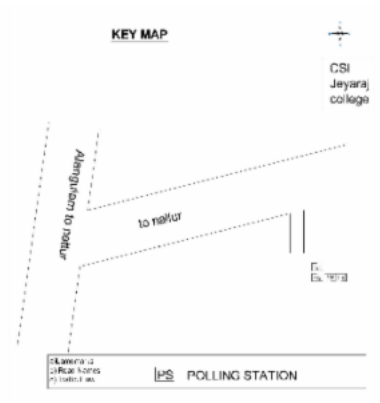

Cad View

Key MAP View